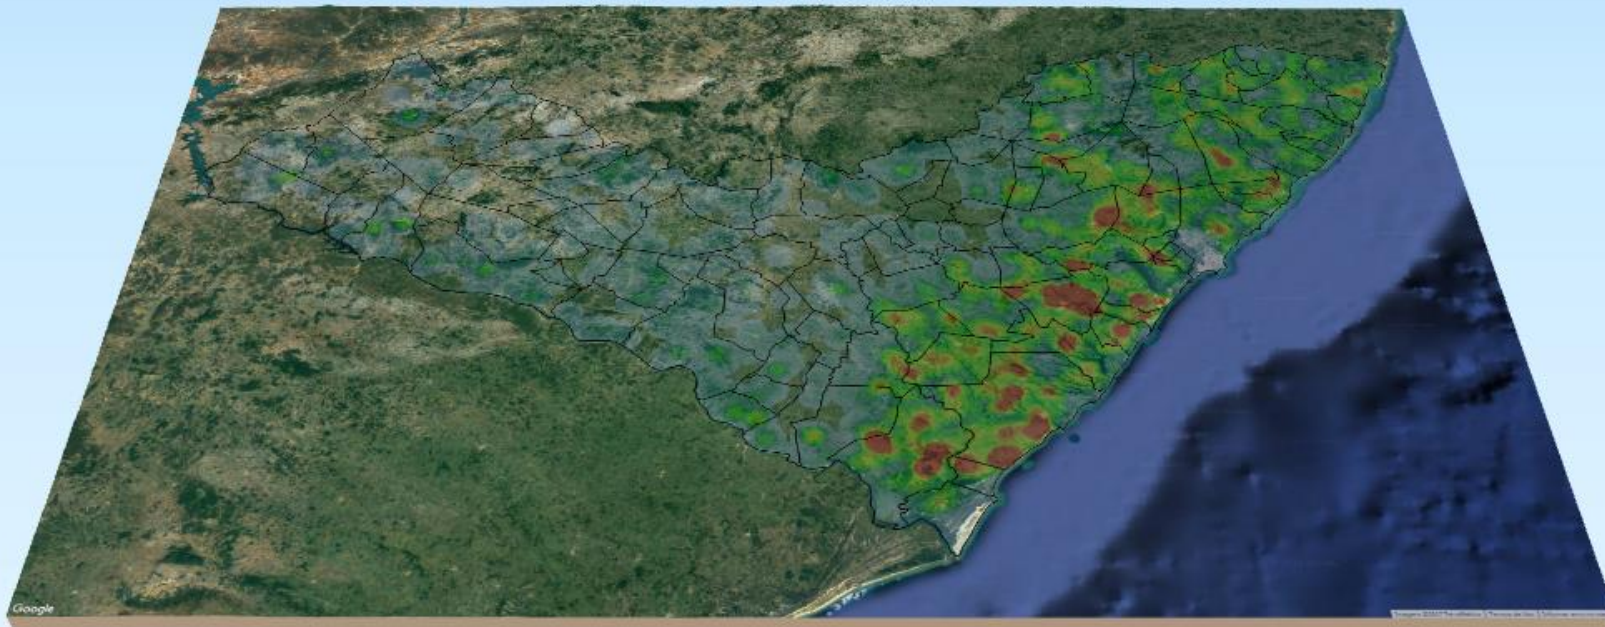

RELATÓRIO DE MONITORAMENTO DE FOCOS DE QUEIMADAS

05 a 11 de Novembro de 2017