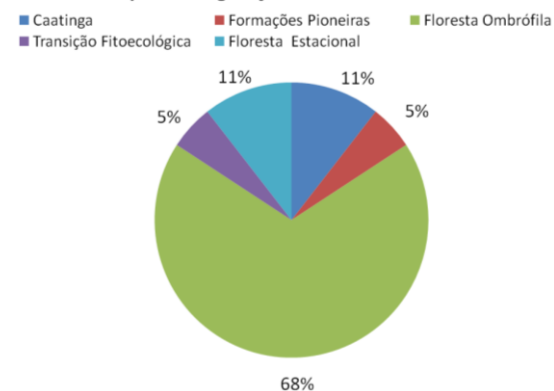

## RESUMO DAS OCORRÊNCIAS DOS FOCOS DE QUEIMADAS 05 a 11/11/2017

QUANTIDADE TOTAL DE FOCOS NO ESTADO: 146

QUANTIDADE DE FOCOS MONITORADOS<sup>1</sup>: 92

QUANTIDADE DE FOCOS QUE AFETARAM UNIDADES DE CONSERVAÇÃO: 16

QUANTIDADE DE FOCOS QUE AFETARAM VEGETAÇÃO: 19

**Relações dos Focos Monitorados em Relação ao Total Registrado**

**Tipos de Vegetação Afetados Pelos Focos**

**Unidades de Conservação Afetadas Pelos Focos**

<sup>1</sup> Focos monitorados correspondem àqueles que afetaram remanescentes de vegetação ou unidades de conservação, além das ocorrências identificadas nas propriedades rurais, segundo dados do Cadastro Ambiental Rural.