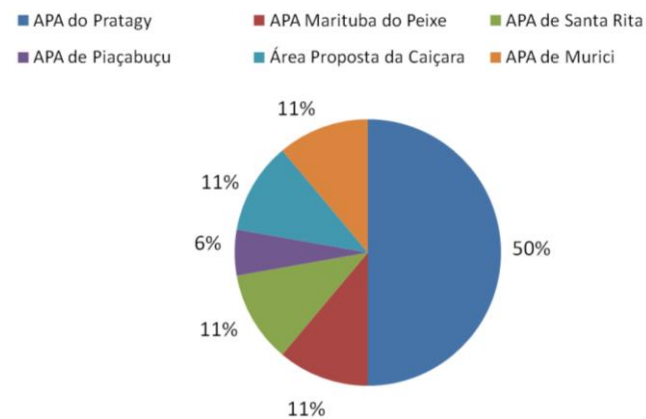

## RESUMO DAS OCORRÊNCIAS DOS FOCOS DE QUEIMADAS 05 a 11/11/2017

QUANTIDADE TOTAL DE FOCOS NO ESTADO: 146

QUANTIDADE DE FOCOS MONITORADOS<sup>1</sup>: 92

QUANTIDADE DE FOCOS QUE AFETARAM UNIDADES DE CONSERVAÇÃO: 16

QUANTIDADE DE FOCOS QUE AFETARAM VEGETAÇÃO: 19

**Relações dos Focos Monitorados em Relação ao Total Registrado**

**Tipos de Vegetação Afetados Pelos Focos**

**Unidades de Conservação Afetadas Pelos Focos**

<sup>1</sup> Focos monitorados correspondem àqueles que afetaram remanescentes de vegetação ou unidades de conservação, além das ocorrências identificadas nas propriedades rurais, segundo dados do Cadastro Ambiental Rural.