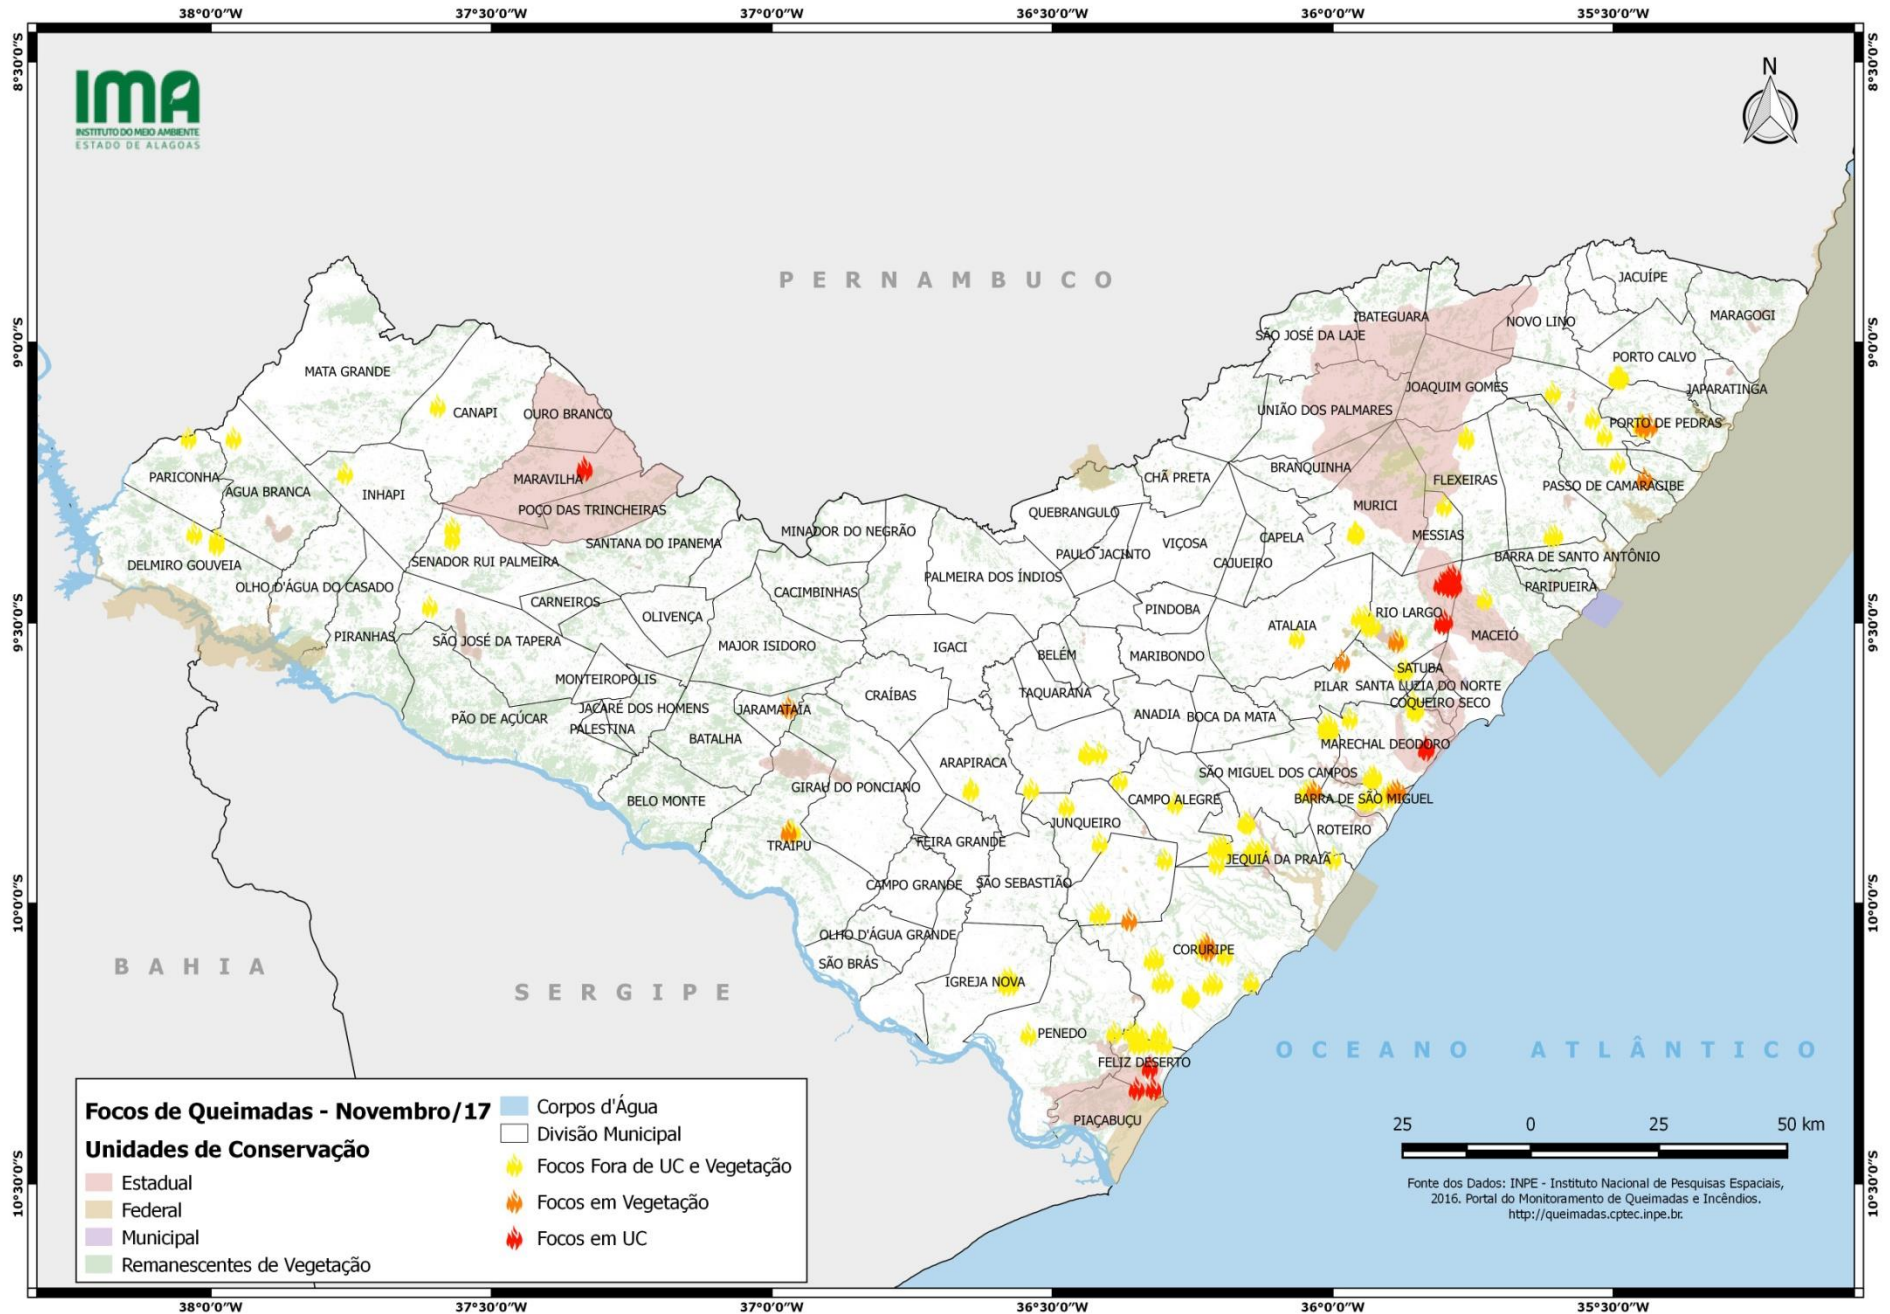

## RESUMO DAS OCORRÊNCIAS DOS FOCOS DE QUEIMADAS 05 a 11/11/2017

QUANTIDADE TOTAL DE FOCOS NO ESTADO: 146

QUANTIDADE DE FOCOS MONITORADOS<sup>1</sup>: 92

QUANTIDADE DE FOCOS QUE AFETARAM UNIDADES DE CONSERVAÇÃO: 16

QUANTIDADE DE FOCOS QUE AFETARAM VEGETAÇÃO: 19

**Relações dos Focos Monitorados em Relação ao Total Registrado**

**Tipos de Vegetação Afetados Pelos Focos**

**Unidades de Conservação Afetadas Pelos Focos**

<sup>1</sup> Focos monitorados correspondem àqueles que afetaram remanescentes de vegetação ou unidades de conservação, além das ocorrências identificadas nas propriedades rurais, segundo dados do Cadastro Ambiental Rural.

# DISTRIBUIÇÃO ESPACIAL DOS FOCOS DE QUEIMADAS - 05 a 11/11/2017