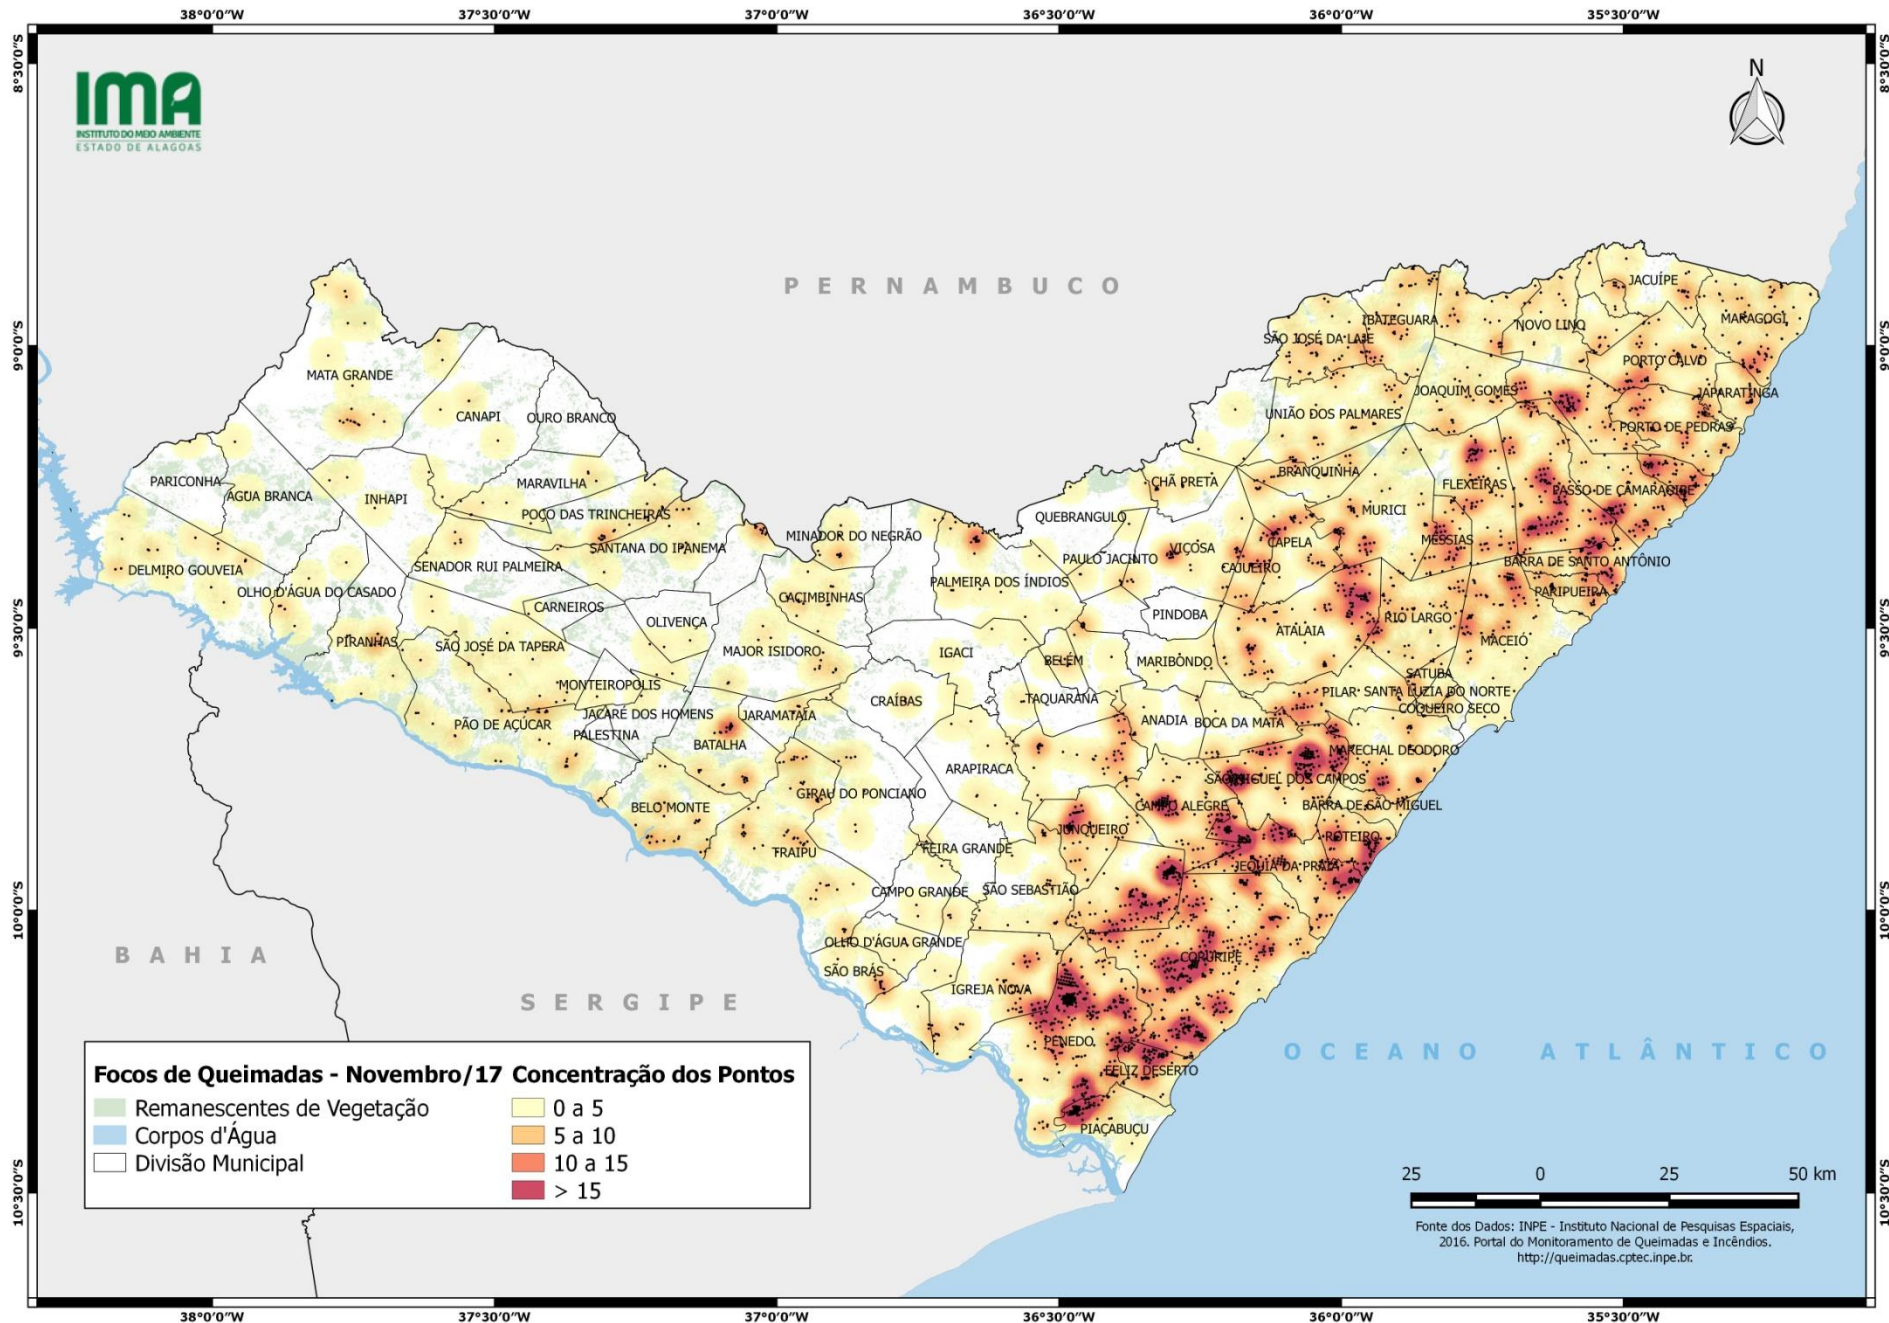

CONCENTRAÇÃO DOS FOCOS DE QUEIMADAS – 05 a 11/11/2017