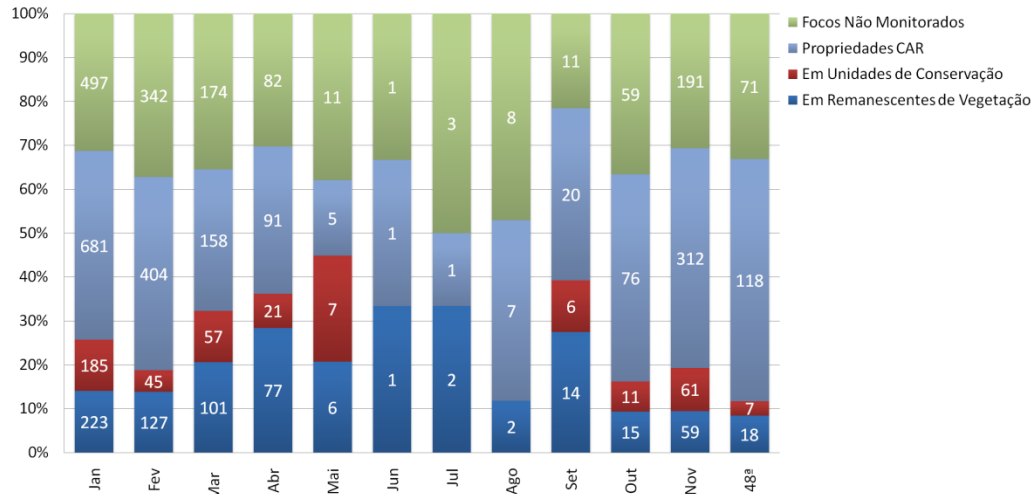

Assessor Ambiental de Geoprocessamento do
Instituto do Meio Ambiente de Alagoas

RESUMO DAS OCORRÊNCIAS DOS FOCOS DE QUEIMADAS

26/11 a 02/12/2017

QUANTIDADE TOTAL DE FOCOS NO ESTADO: 199

QUANTIDADE DE FOCOS MONITORADOS¹: 128

QUANTIDADE DE FOCOS QUE AFETARAM UNIDADES DE CONSERVAÇÃO: 7

QUANTIDADE DE FOCOS QUE AFETARAM VEGETAÇÃO: 18

Relações dos Focos Monitorados em Relação ao Total Registrado

Tipos de Vegetação Afetados Pelos Focos

Unidades de Conservação Afetadas Pelos Focos

¹Focos monitorados correspondem àqueles que afetaram remanescentes de vegetação ou unidades de conservação, além das ocorrências identificadas nas propriedades rurais, segundo dados do Cadastro Ambiental Rural.

Evolução dos Focos de Queimadas - 2017

Evolução dos Focos de Queimadas em Remanescentes de Vegetação 2017

Evolução dos Focos de Queimadas em Unidades de Conservação - 2017

DISTRIBUIÇÃO ESPACIAL DOS FOCOS DE QUEIMADAS- 26/11 a 02/12/2017