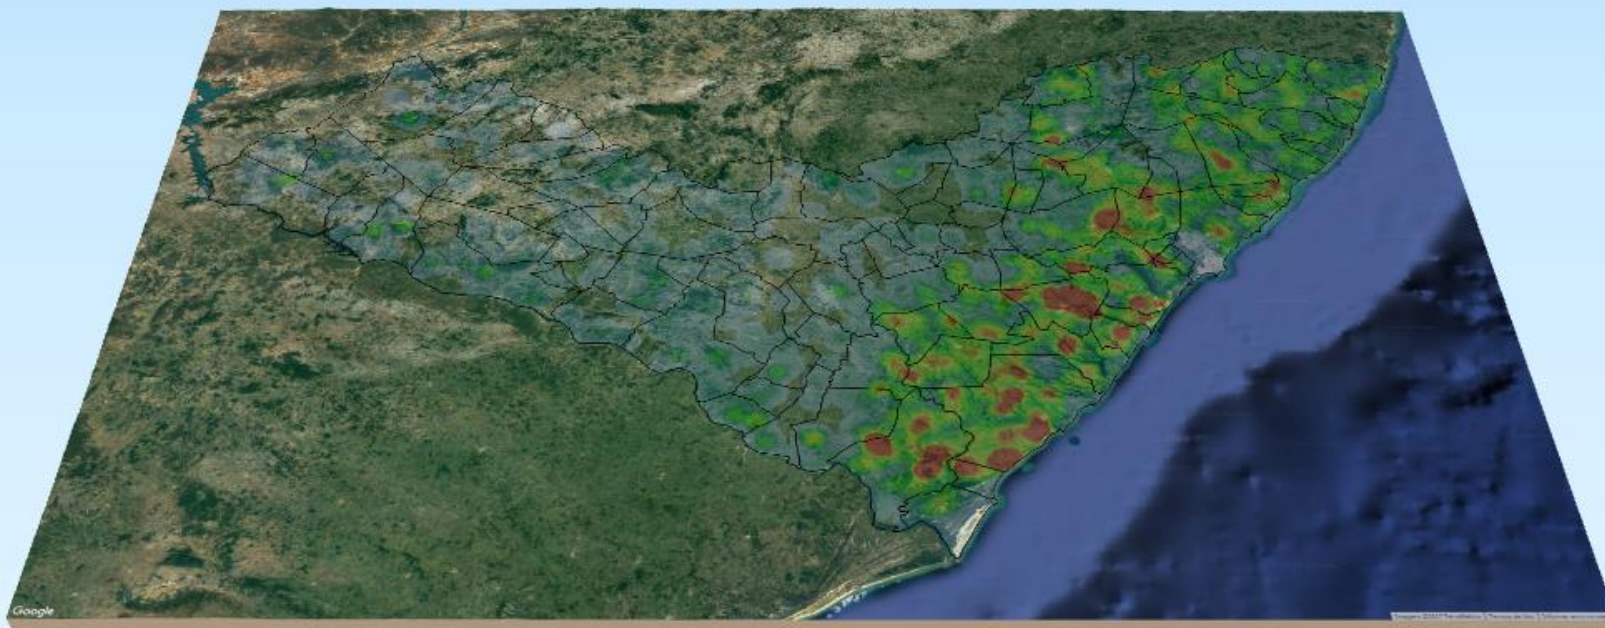

RELATÓRIO DE MONITORAMENTO DE FOCOS DE QUEIMADAS

26 de Novembro a 02 de Dezembro de 2017

MONITORAMENTO DE FOCOS DE QUEIMADAS NO ESTADO DE ALAGOAS
RELATÓRIO TÉCNICO

JOSÉ RENAN VASCONCELOS CALHEIROS FILHO

Governador do Estado de Alagoas

Assessor Ambiental de Geoprocessamento do
Instituto do Meio Ambiente de Alagoas

RESUMO DAS OCORRÊNCIAS DOS FOCOS DE QUEIMADAS

26/11 a 02/12/2017

QUANTIDADE TOTAL DE FOCOS NO ESTADO: 199

QUANTIDADE DE FOCOS MONITORADOS¹: 128