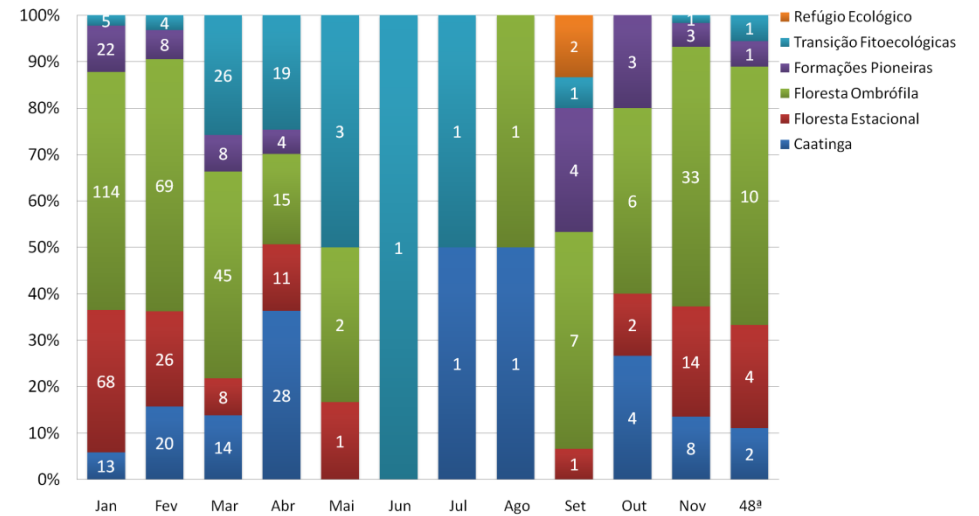

QUANTIDADE DE FOCOS QUE AFETARAM UNIDADES DE CONSERVAÇÃO: 7

QUANTIDADE DE FOCOS QUE AFETARAM VEGETAÇÃO: 18

Relações dos Focos Monitorados em Relação ao Total Registrado

Tipos de Vegetação Afetados Pelos Focos

Unidades de Conservação Afetadas Pelos Focos

¹Focos monitorados correspondem àqueles que afetaram remanescentes de vegetação ou unidades de conservação, além das ocorrências identificadas nas propriedades rurais, segundo dados do Cadastro Ambiental Rural.

Evolução dos Focos de Queimadas - 2017

Evolução dos Focos de Queimadas em Remanescentes de Vegetação 2017

Evolução dos Focos de Queimadas em Unidades de Conservação - 2017

DISTRIBUIÇÃO ESPACIAL DOS FOCOS DE QUEIMADAS- 26/11 a 02/12/2017