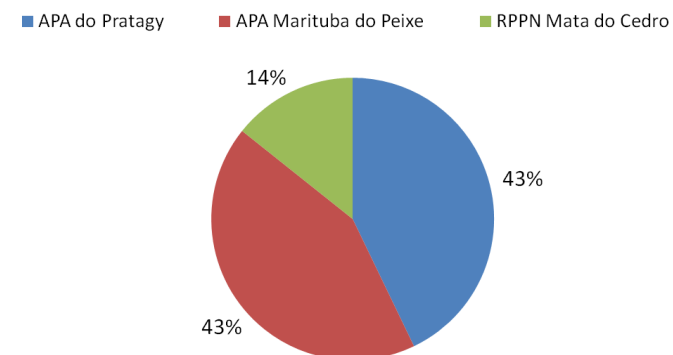

Assessor Ambiental de Geoprocessamento do
Instituto do Meio Ambiente de Alagoas

RESUMO DAS OCORRÊNCIAS DOS FOCOS DE QUEIMADAS

26/11 a 02/12/2017

QUANTIDADE TOTAL DE FOCOS NO ESTADO: 199

QUANTIDADE DE FOCOS MONITORADOS¹: 128

QUANTIDADE DE FOCOS QUE AFETARAM UNIDADES DE CONSERVAÇÃO: 7

QUANTIDADE DE FOCOS QUE AFETARAM VEGETAÇÃO: 18

Relações dos Focos Monitorados em Relação ao Total Registrado

Tipos de Vegetação Afetados Pelos Focos

Unidades de Conservação Afetadas Pelos Focos

¹Focos monitorados correspondem àqueles que afetaram remanescentes de vegetação ou unidades de conservação, além das ocorrências identificadas nas propriedades rurais, segundo dados do Cadastro Ambiental Rural.