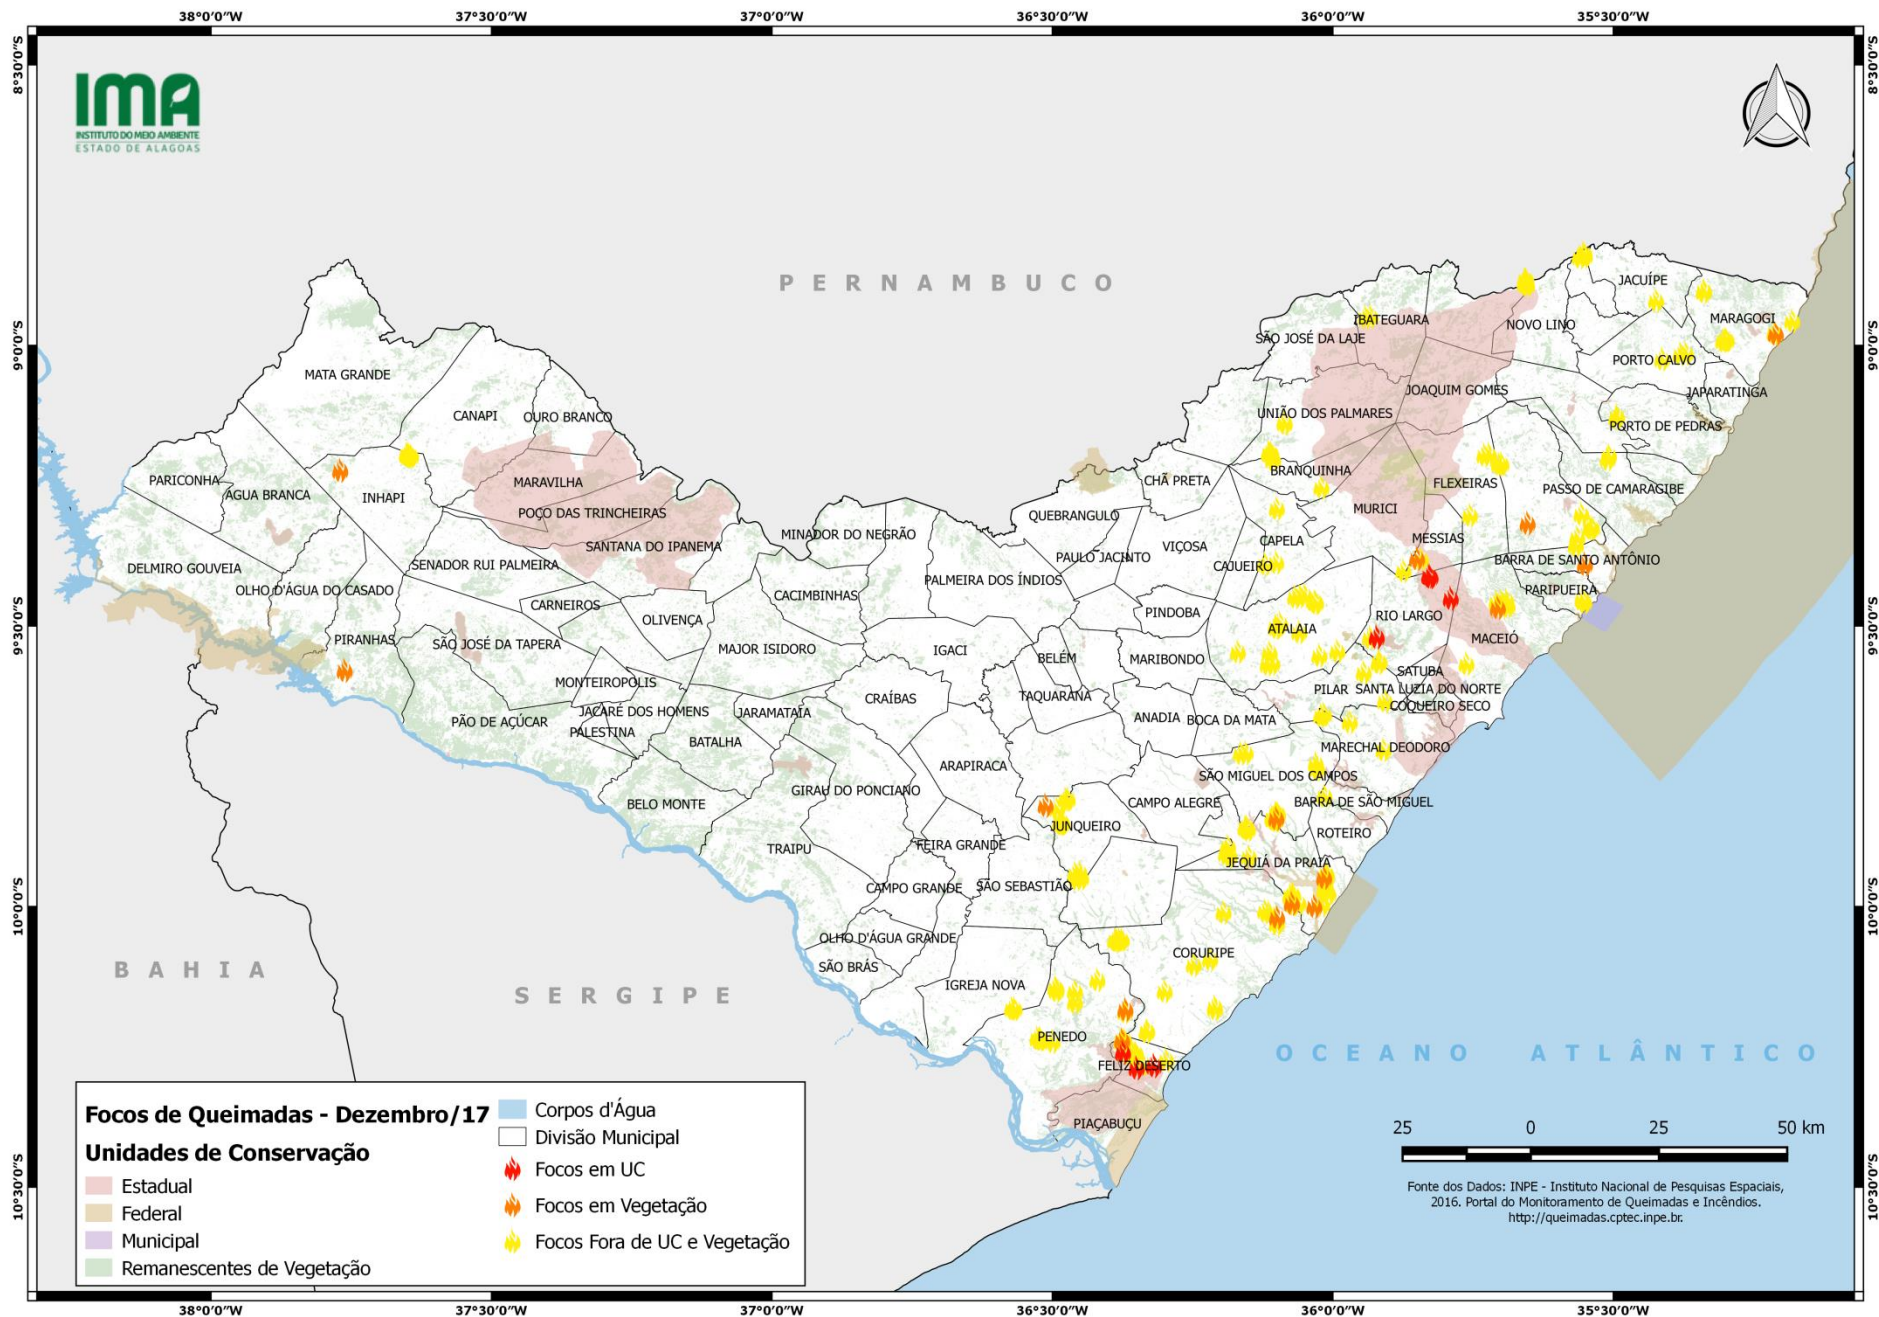

Evolução dos Focos de Queimadas - 2017

Evolução dos Focos de Queimadas em Remanescentes de Vegetação 2017

Evolução dos Focos de Queimadas em Unidades de Conservação - 2017

DISTRIBUIÇÃO ESPACIAL DOS FOCOS DE QUEIMADAS- 26/11 a 02/12/2017