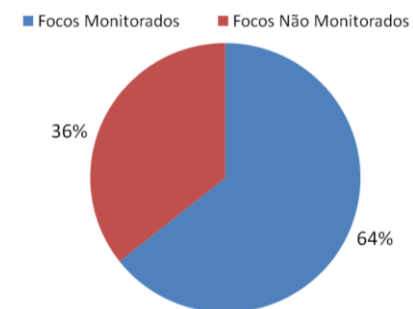

Assessor Ambiental de Geoprocessamento do
Instituto do Meio Ambiente de Alagoas

RESUMO DAS OCORRÊNCIAS DOS FOCOS DE QUEIMADAS

26/11 a 02/12/2017

QUANTIDADE TOTAL DE FOCOS NO ESTADO: 199

QUANTIDADE DE FOCOS MONITORADOS¹: 128

QUANTIDADE DE FOCOS QUE AFETARAM UNIDADES DE CONSERVAÇÃO: 7

QUANTIDADE DE FOCOS QUE AFETARAM VEGETAÇÃO: 18

Relações dos Focos Monitorados em Relação ao Total Registrado

Tipos de Vegetação Afetados Pelos Focos