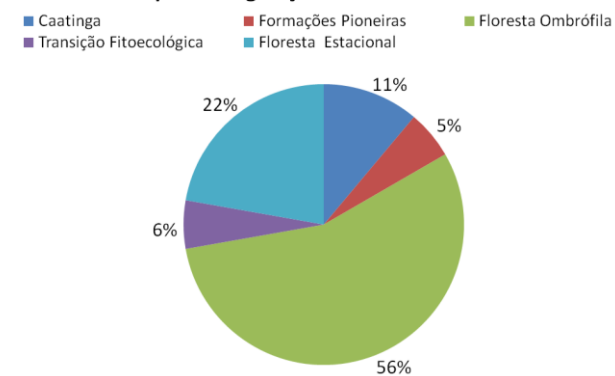

Assessor Ambiental de Geoprocessamento do
Instituto do Meio Ambiente de Alagoas

RESUMO DAS OCORRÊNCIAS DOS FOCOS DE QUEIMADAS

26/11 a 02/12/2017

QUANTIDADE TOTAL DE FOCOS NO ESTADO: 199

QUANTIDADE DE FOCOS MONITORADOS¹: 128

QUANTIDADE DE FOCOS QUE AFETARAM UNIDADES DE CONSERVAÇÃO: 7

QUANTIDADE DE FOCOS QUE AFETARAM VEGETAÇÃO: 18

Relações dos Focos Monitorados em Relação ao Total Registrado

Tipos de Vegetação Afetados Pelos Focos