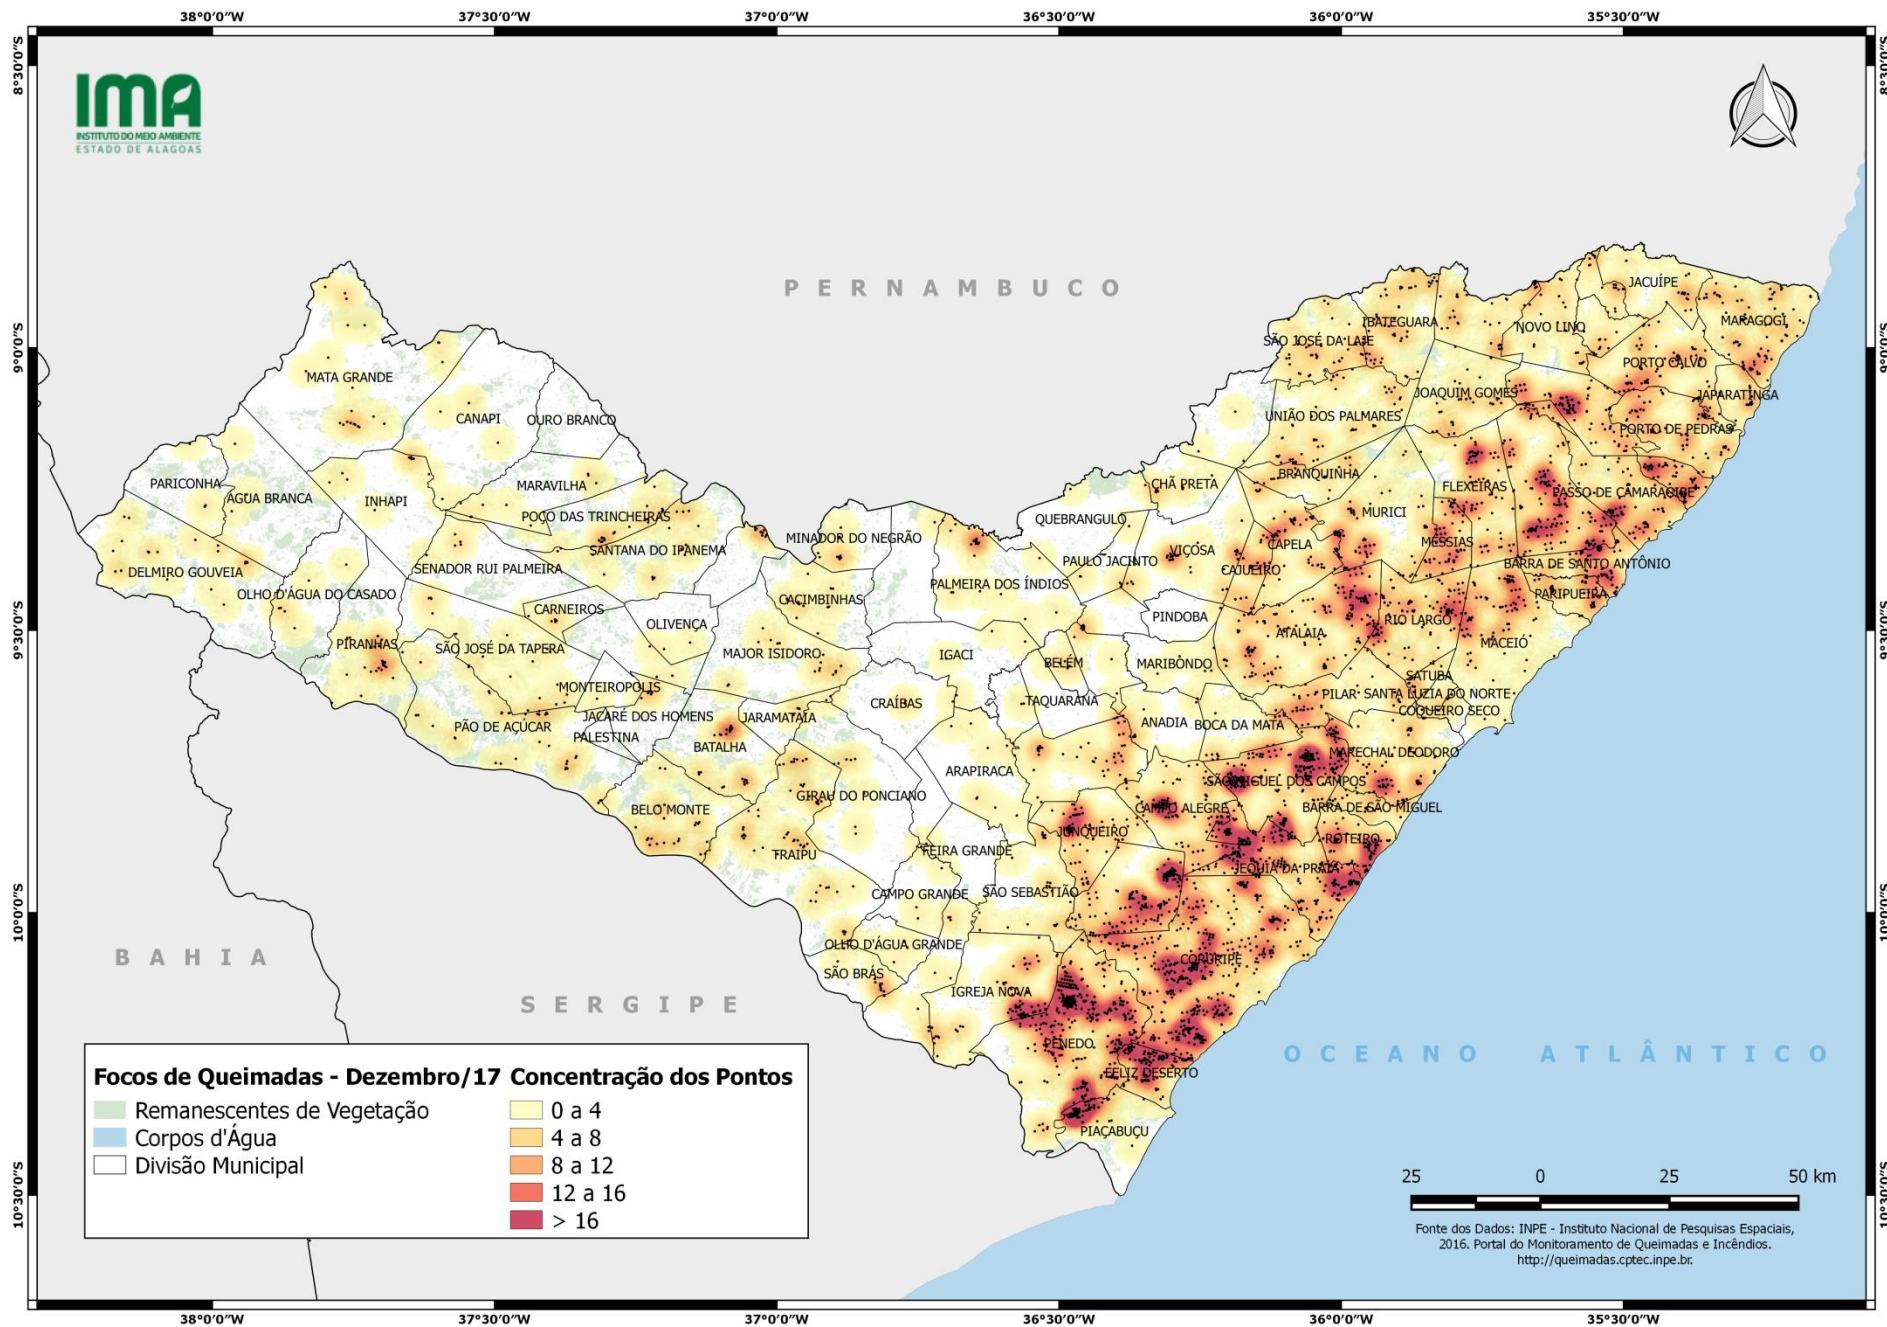

CONCENTRAÇÃO DOS FOCOS DE QUEIMADAS – 26/11 a 02/12/2017