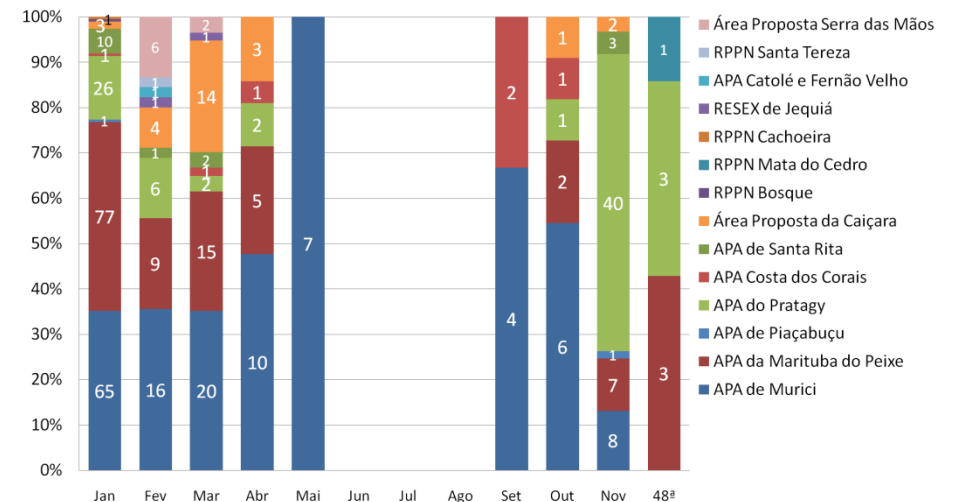

QUANTIDADE DE FOCOS QUE AFETARAM UNIDADES DE CONSERVAÇÃO: 7

QUANTIDADE DE FOCOS QUE AFETARAM VEGETAÇÃO: 18

Relações dos Focos Monitorados em Relação ao Total Registrado

Tipos de Vegetação Afetados Pelos Focos

Unidades de Conservação Afetadas Pelos Focos

¹Focos monitorados correspondem àqueles que afetaram remanescentes de vegetação ou unidades de conservação, além das ocorrências identificadas nas propriedades rurais, segundo dados do Cadastro Ambiental Rural.

Evolução dos Focos de Queimadas - 2017

Evolução dos Focos de Queimadas em Remanescentes de Vegetação 2017

Evolução dos Focos de Queimadas em Unidades de Conservação - 2017

DISTRIBUIÇÃO ESPACIAL DOS FOCOS DE QUEIMADAS- 26/11 a 02/12/2017