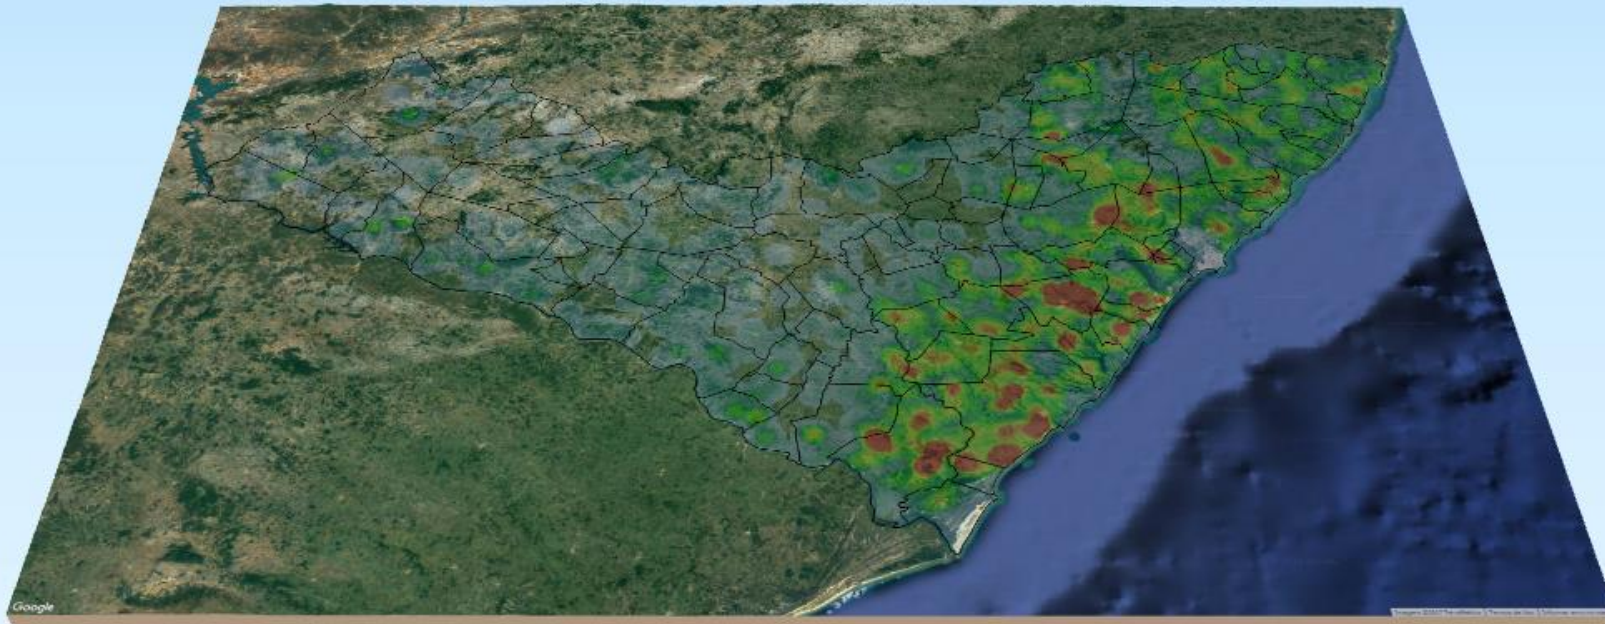

RELATÓRIO DE MONITORAMENTO DE FOCOS DE QUEIMADAS

01 a 07 de Julho de 2018

MONITORAMENTO DE FOCOS DE QUEIMADAS NO ESTADO DE ALAGOAS
RELATÓRIO TÉCNICO

JOSÉ RENAN VASCONCELOS CALHEIROS FILHO

Governador do Estado de Alagoas

Assessor Ambiental de Geoprocessamento do
Instituto do Meio Ambiente de Alagoas

RESUMO DAS OCORRÊNCIAS DOS FOCOS DE QUEIMADAS 01 a 07/07/2018

QUANTIDADE TOTAL DE FOCOS NO ESTADO: 1

QUANTIDADE DE FOCOS MONITORADOS¹: 1