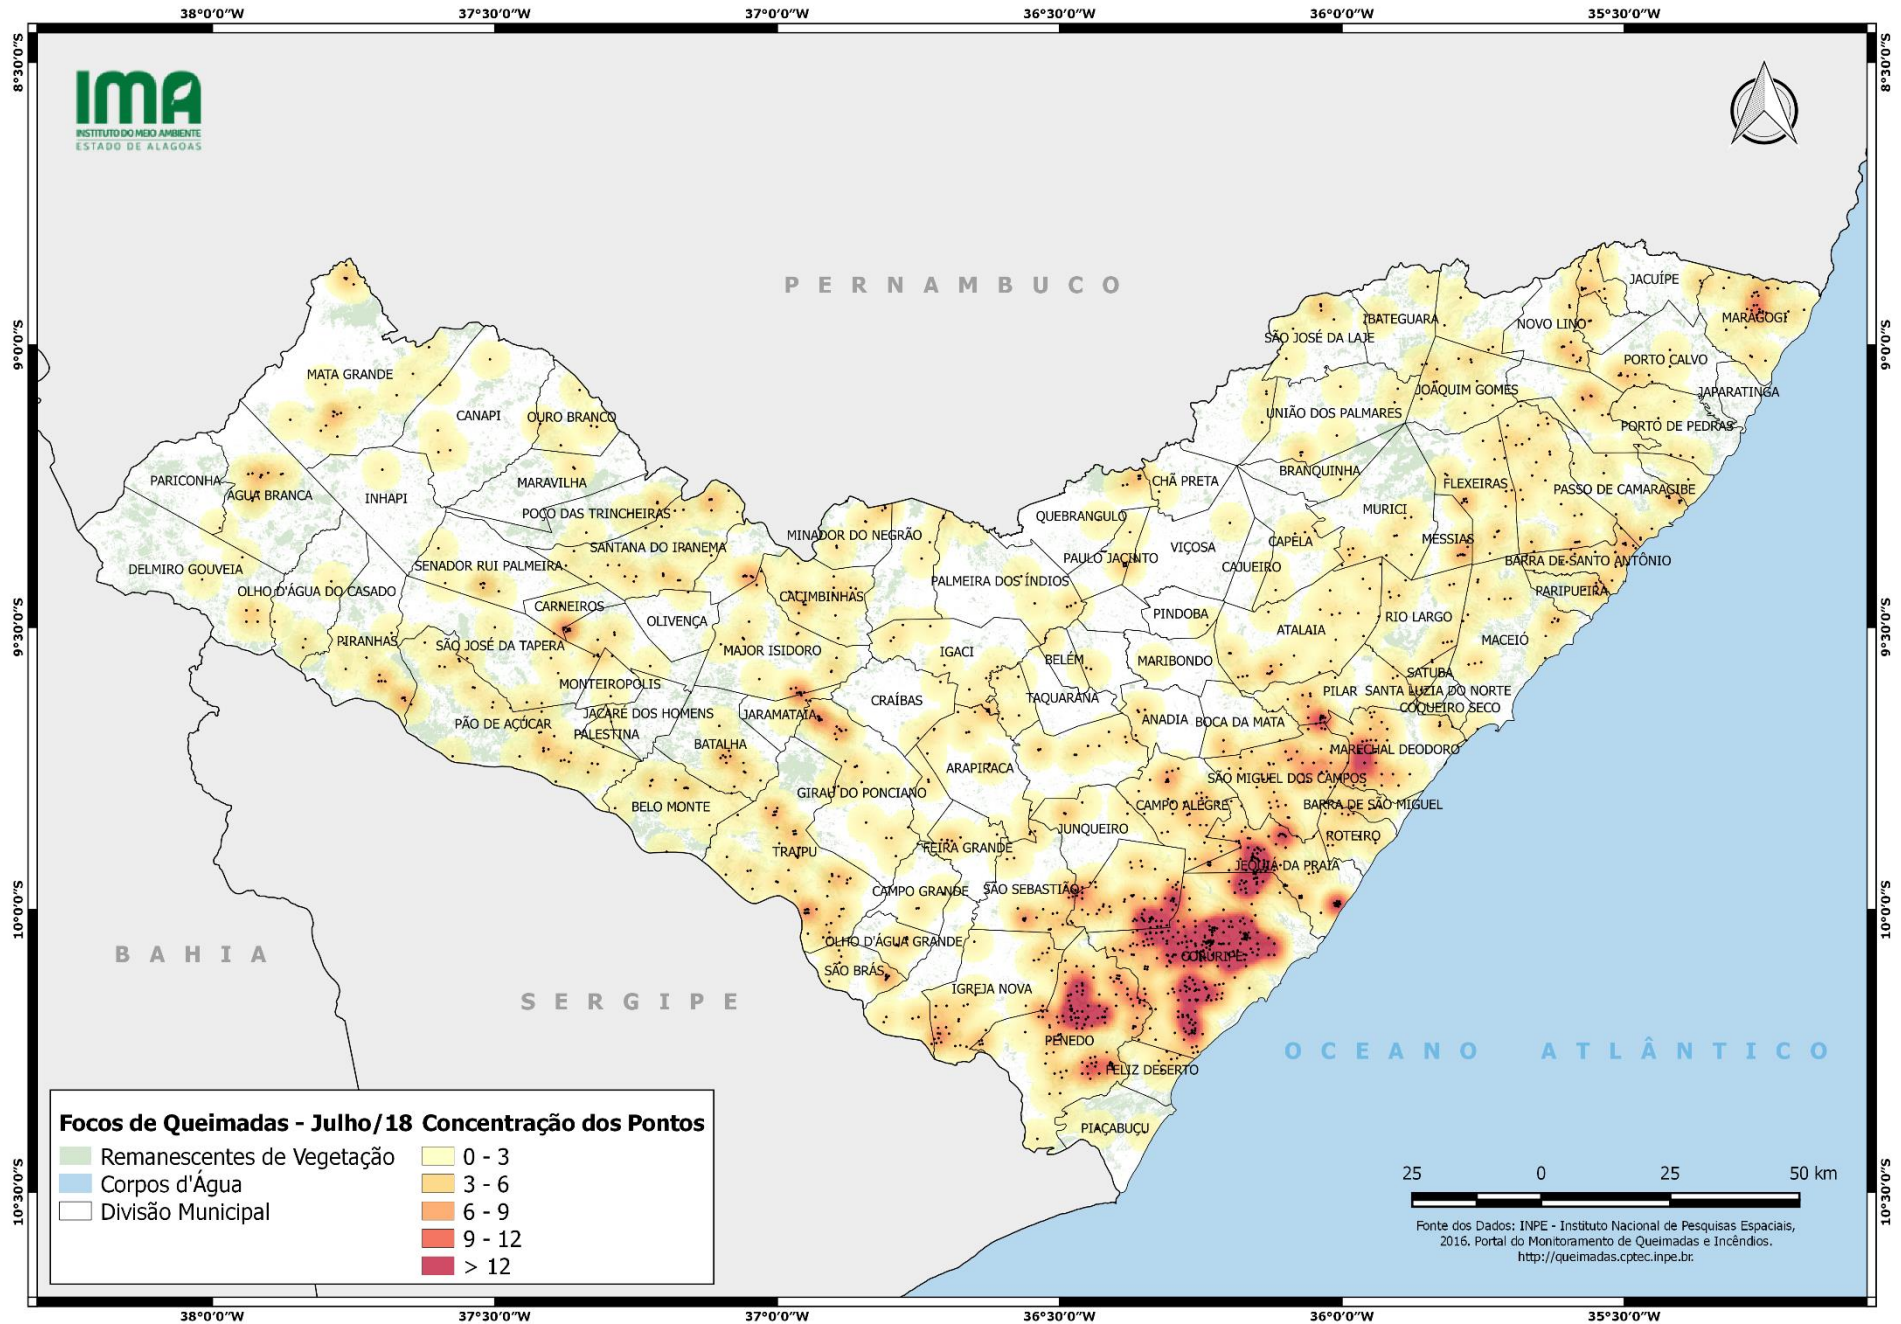

CONCENTRAÇÃO DOS FOCOS DE QUEIMADAS – 01/01 a 07/07/2018