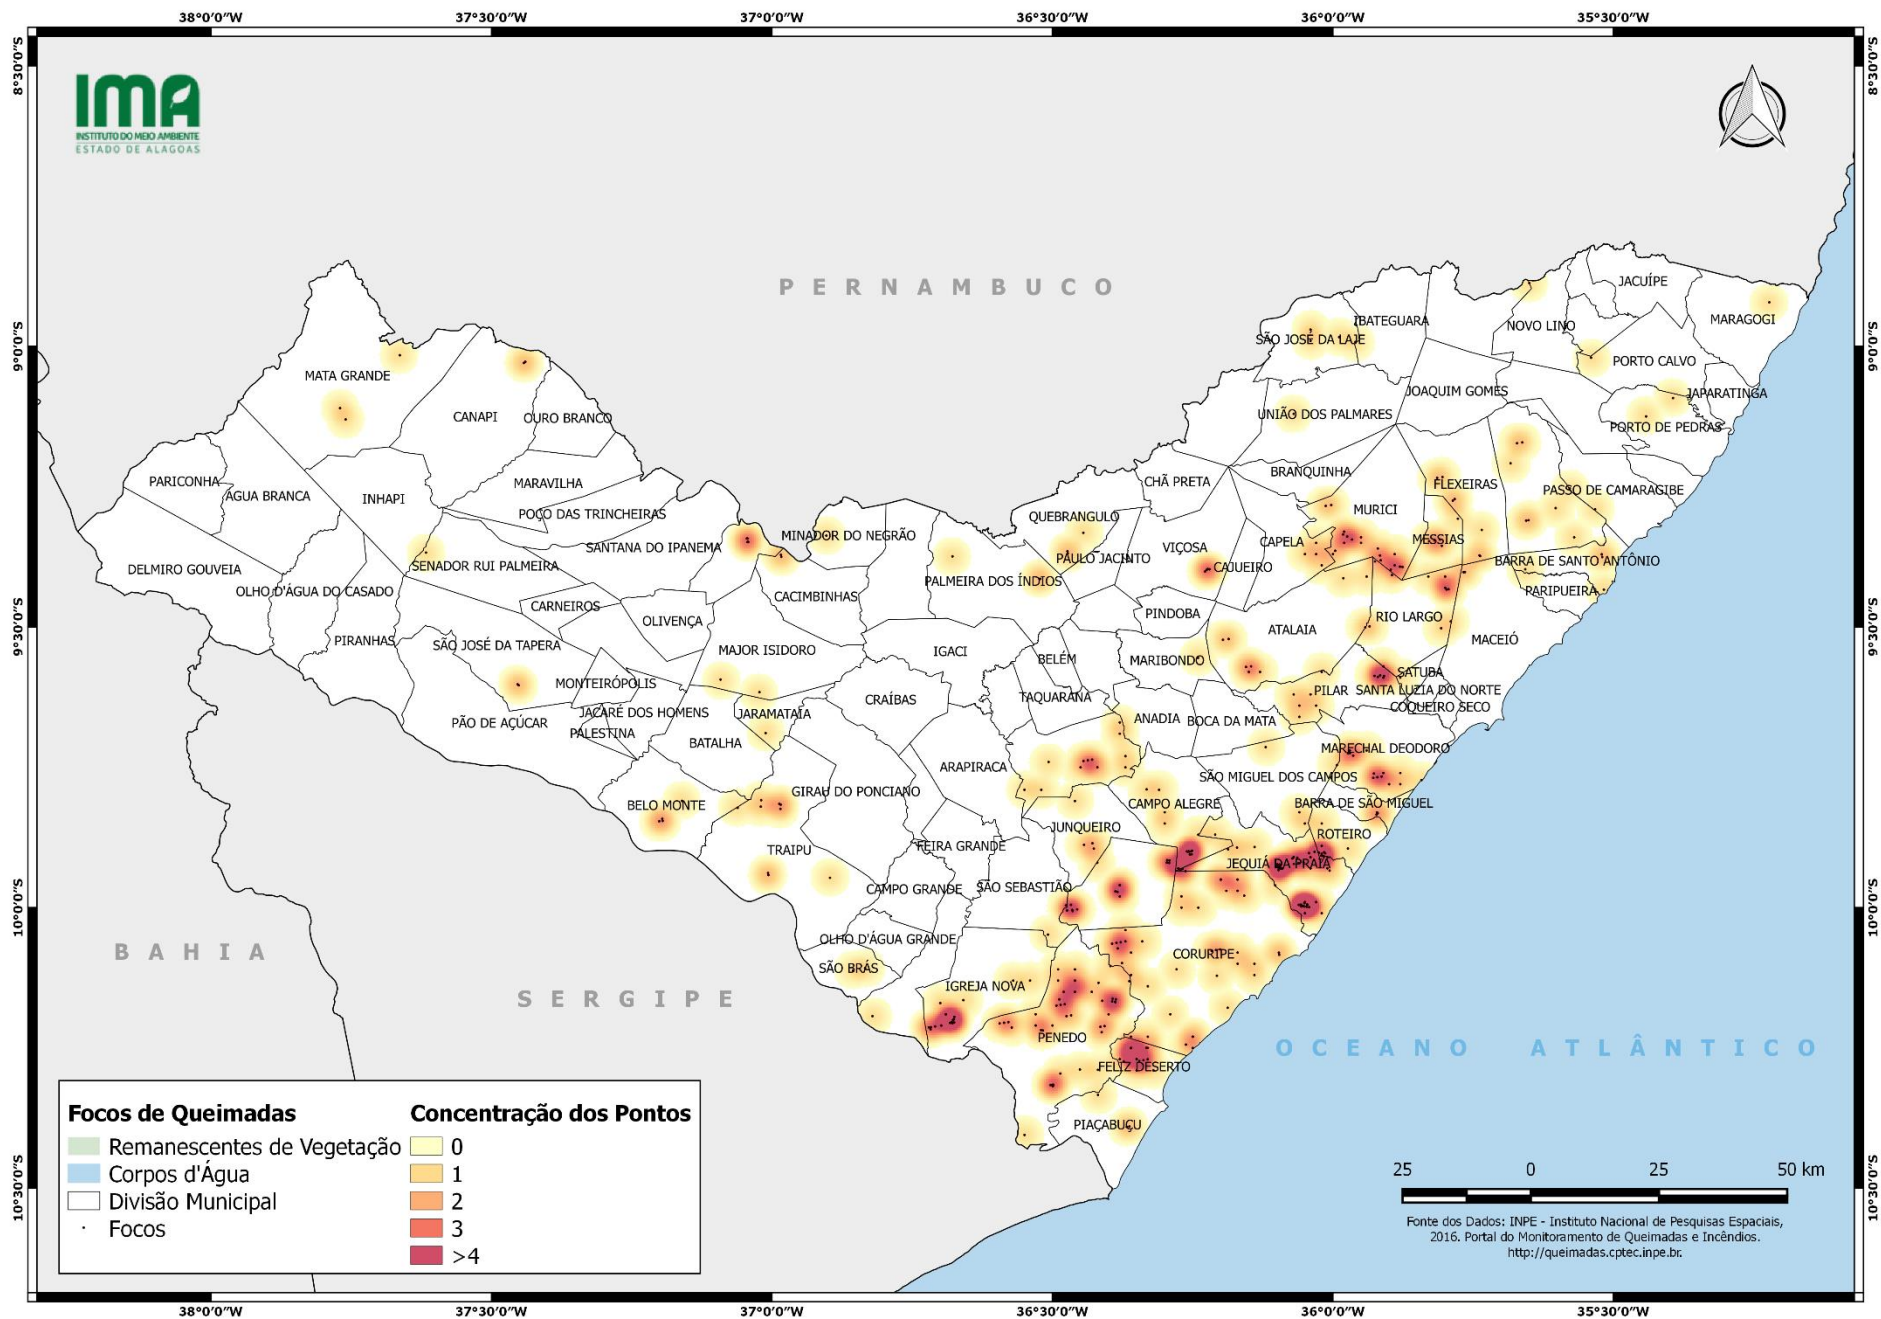

Floresta Estacional: 3

Floresta Ombrófila: 7

RANKING DOS 5 MUNICÍPIOS COM MAIOR QUANTIDADE DE REGISTROS DE FOCOS:

1- Jequiá da Praia: 12

2- Campo Alegre: 9

3- Coruripe: 8

4- Rio Largo: 7

5- Limoeiro de Anadia: 5

RANKING DOS 5 MUNICÍPIOS COM MENOR QUANTIDADE DE REGISTROS DE FOCOS:

1- Atalaia: 1

2- Flexeiras: 1

3- Junqueiro: 1

4- Maceió: 1

5- Maragogi: 1

Relações dos Focos Monitorados em Relação ao Total Registrado

Focos Monitorados Focos Não Monitorados

Evolução dos Focos de Queimadas

Evolução dos Focos de Queimadas em Remanescentes de Vegetação

DISTRIBUIÇÃO ESPACIAL DOS FOCOS DE QUEIMADAS- 13 a 19/01/2019

CONCENTRAÇÃO DOS FOCOS DE QUEIMADAS – 01 a 19/01/2019