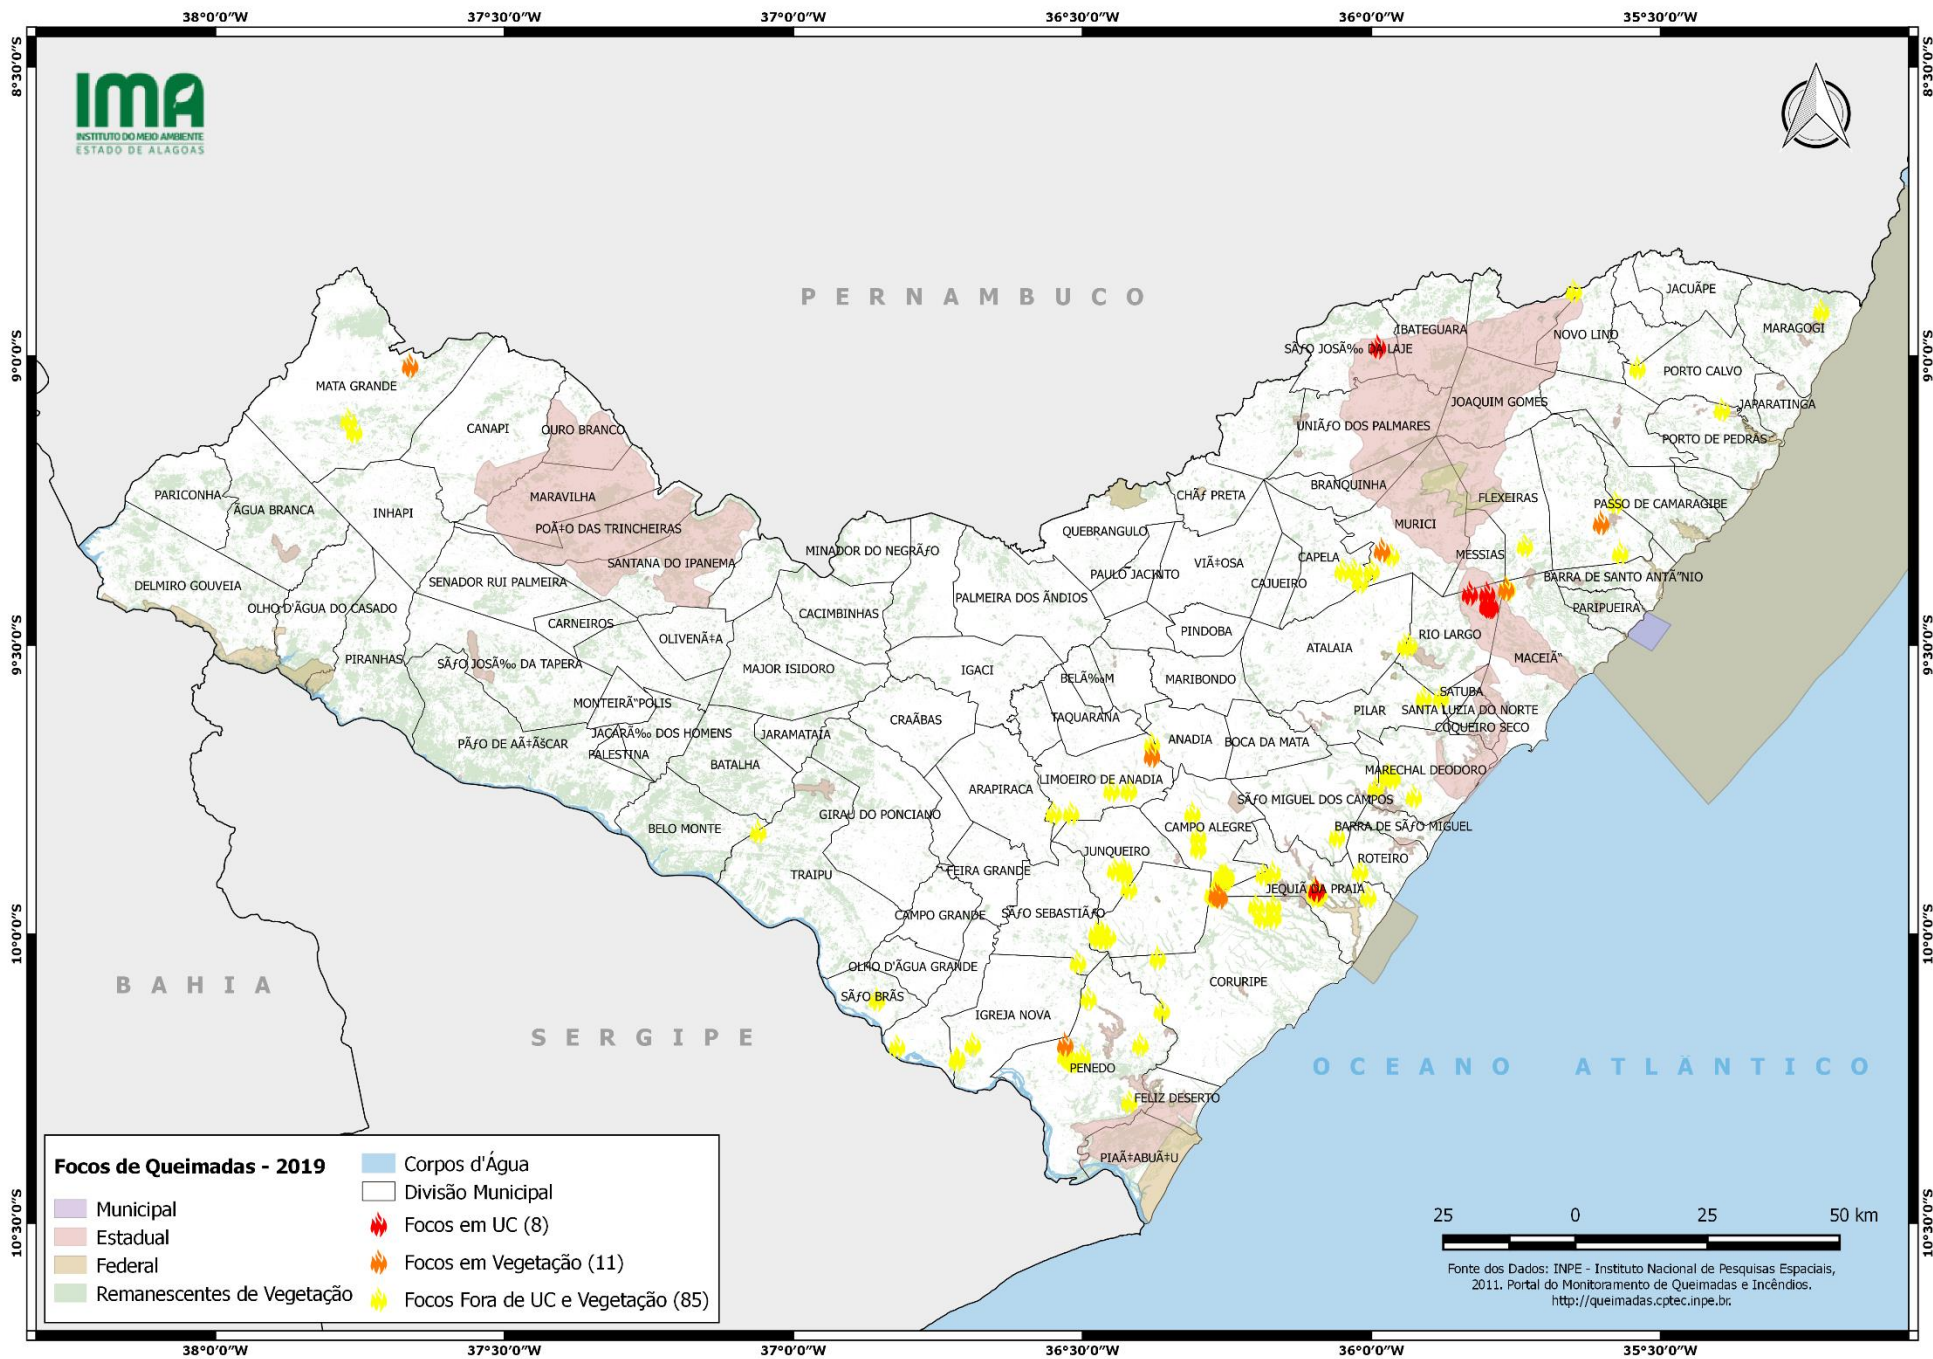

Floresta Estacional: 3

Floresta Ombrófila: 7

RANKING DOS 5 MUNICÍPIOS COM MAIOR QUANTIDADE DE REGISTROS DE FOCOS:

1- Jequiá da Praia: 12

2- Campo Alegre: 9

3- Coruripe: 8

4- Rio Largo: 7

5- Limoeiro de Anadia: 5

RANKING DOS 5 MUNICÍPIOS COM MENOR QUANTIDADE DE REGISTROS DE FOCOS:

1- Atalaia: 1

2- Flexeiras: 1

3- Junqueiro: 1

4- Maceió: 1

5- Maragogi: 1

Relações dos Focos Monitorados em Relação ao Total Registrado

Focos Monitorados Focos Não Monitorados

Evolução dos Focos de Queimadas

Evolução dos Focos de Queimadas em Remanescentes de Vegetação

DISTRIBUIÇÃO ESPACIAL DOS FOCOS DE QUEIMADAS- 13 a 19/01/2019

CONCENTRAÇÃO DOS FOCOS DE QUEIMADAS – 01 a 19/01/2019