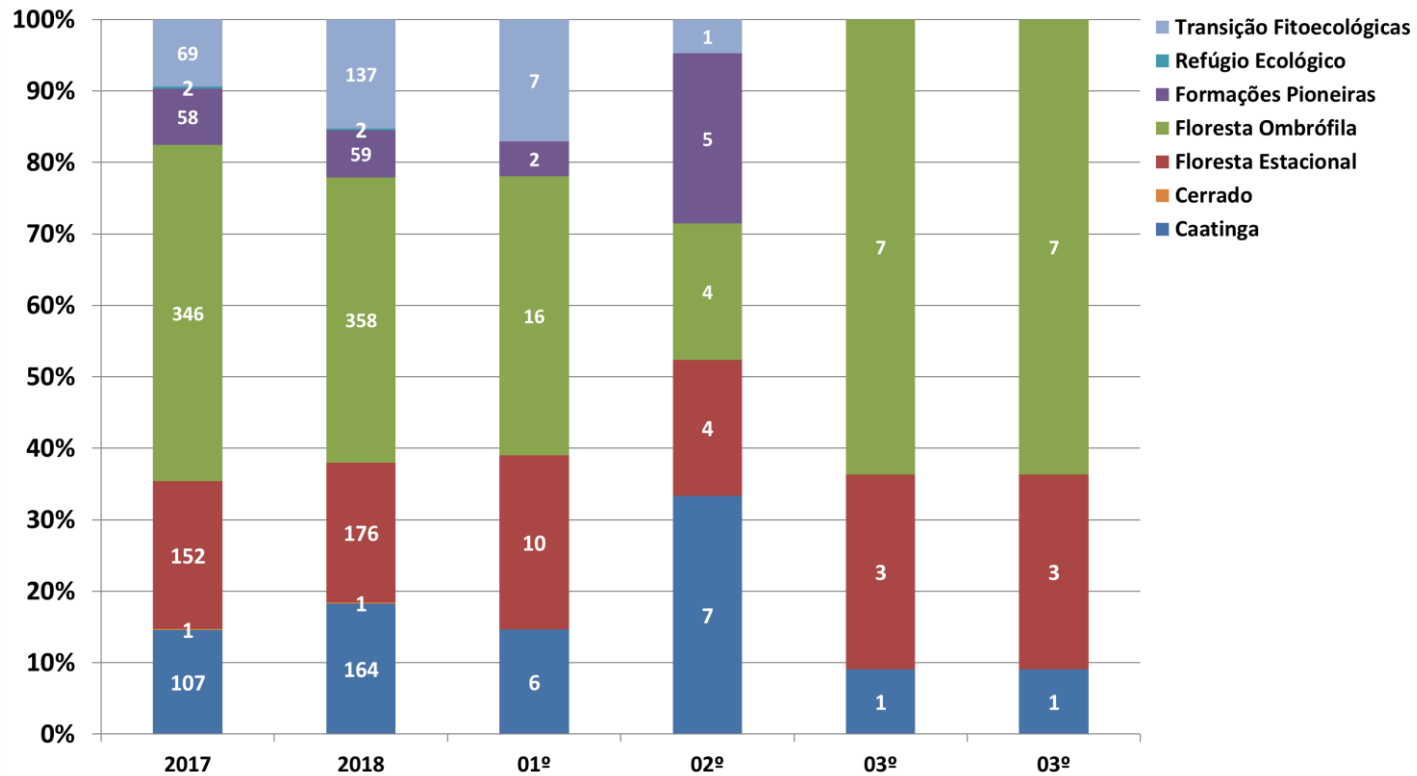

Floresta Estacional: 3

Floresta Ombrófila: 7

RANKING DOS 5 MUNICÍPIOS COM MAIOR QUANTIDADE DE REGISTROS DE FOCOS:

1- Jequiá da Praia: 12

2- Campo Alegre: 9

3- Coruripe: 8

4- Rio Largo: 7

5- Limoeiro de Anadia: 5

RANKING DOS 5 MUNICÍPIOS COM MENOR QUANTIDADE DE REGISTROS DE FOCOS:

1- Atalaia: 1

2- Flexeiras: 1

3- Junqueiro: 1

4- Maceió: 1

5- Maragogi: 1

Relações dos Focos Monitorados em Relação ao Total Registrado

Focos Monitorados Focos Não Monitorados

Tipos de Vegetação Afetados Pelos Focos

Caatinga Floresta Estacional Floresta Ombrófila

Unidades de Conservação Afetadas Pelos Focos

¹Focos monitorados correspondem àqueles que afetaram remanescentes de vegetação ou unidades de conservação, além das ocorrências identificadas nas propriedades rurais, segundo dados do Cadastro Ambiental Rural.

Evolução dos Focos de Queimadas

Evolução dos Focos de Queimadas em Remanescentes de Vegetação

DISTRIBUIÇÃO ESPACIAL DOS FOCOS DE QUEIMADAS- 13 a 19/01/2019

CONCENTRAÇÃO DOS FOCOS DE QUEIMADAS – 01 a 19/01/2019