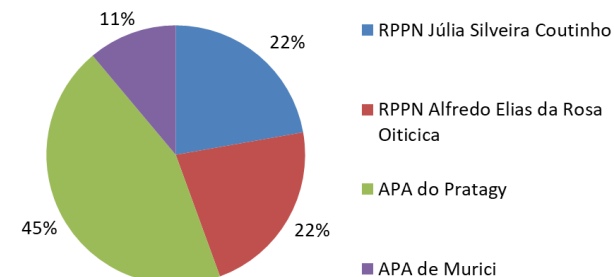

Floresta Estacional: 3

Floresta Ombrófila: 7

RANKING DOS 5 MUNICÍPIOS COM MAIOR QUANTIDADE DE REGISTROS DE FOCOS:

1- Jequiá da Praia: 12

2- Campo Alegre: 9

3- Coruripe: 8

4- Rio Largo: 7

5- Limoeiro de Anadia: 5

RANKING DOS 5 MUNICÍPIOS COM MENOR QUANTIDADE DE REGISTROS DE FOCOS:

1- Atalaia: 1

2- Flexeiras: 1

3- Junqueiro: 1

4- Maceió: 1

5- Maragogi: 1

Relações dos Focos Monitorados em Relação ao Total Registrado

Focos Monitorados Focos Não Monitorados

Tipos de Vegetação Afetados Pelos Focos

Caatinga Floresta Estacional Floresta Ombrófila

Unidades de Conservação Afetadas Pelos Focos

¹Focos monitorados correspondem àqueles que afetaram remanescentes de vegetação ou unidades de conservação, além das ocorrências identificadas nas propriedades rurais, segundo dados do Cadastro Ambiental Rural.