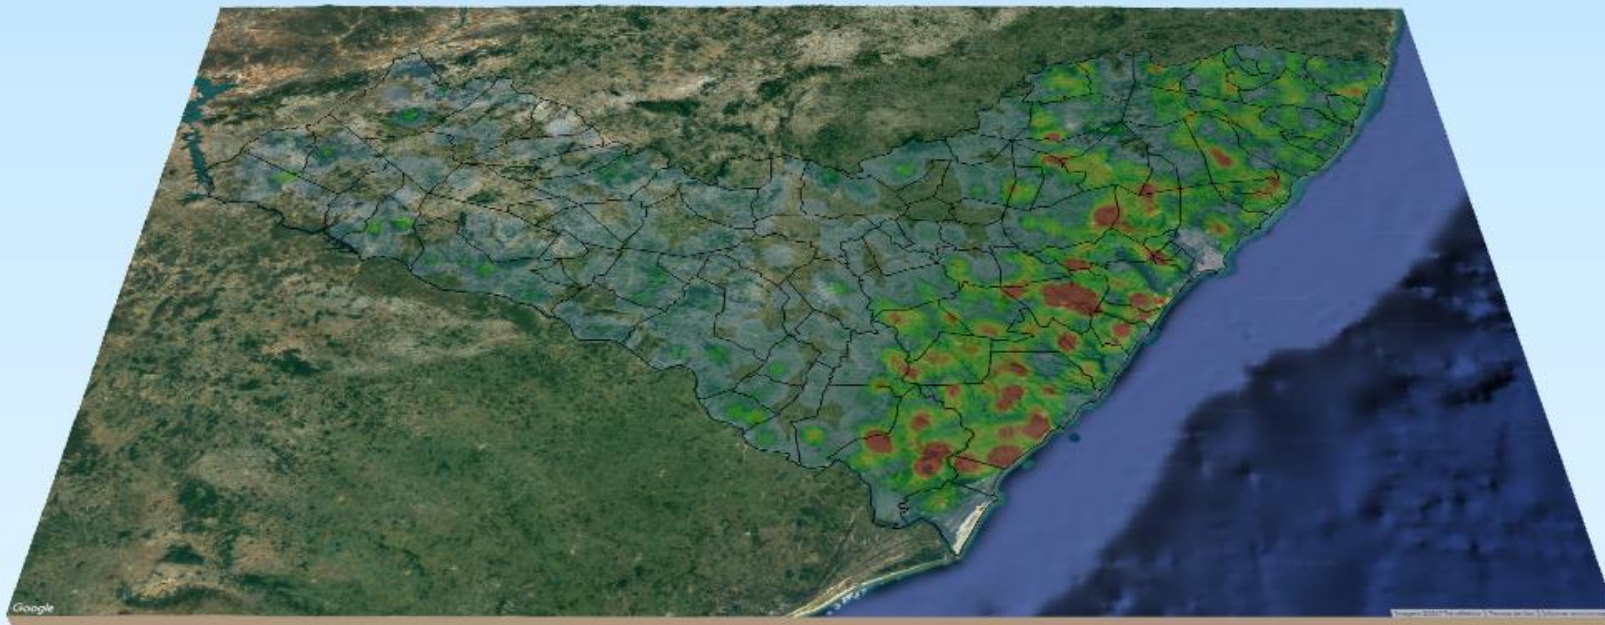

RELATÓRIO DE MONITORAMENTO DE FOCOS DE QUEIMADAS

13 a 19 de janeiro de 2019