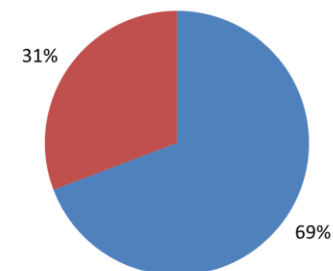

Floresta Estacional: 3

Floresta Ombrófila: 7

RANKING DOS 5 MUNICÍPIOS COM MAIOR QUANTIDADE DE REGISTROS DE FOCOS:

1- Jequiá da Praia: 12

2- Campo Alegre: 9

3- Coruripe: 8

4- Rio Largo: 7

5- Limoeiro de Anadia: 5

RANKING DOS 5 MUNICÍPIOS COM MENOR QUANTIDADE DE REGISTROS DE FOCOS:

1- Atalaia: 1

2- Flexeiras: 1

3- Junqueiro: 1

4- Maceió: 1

5- Maragogi: 1

Relações dos Focos Monitorados em Relação ao Total Registrado

Focos Monitorados Focos Não Monitorados