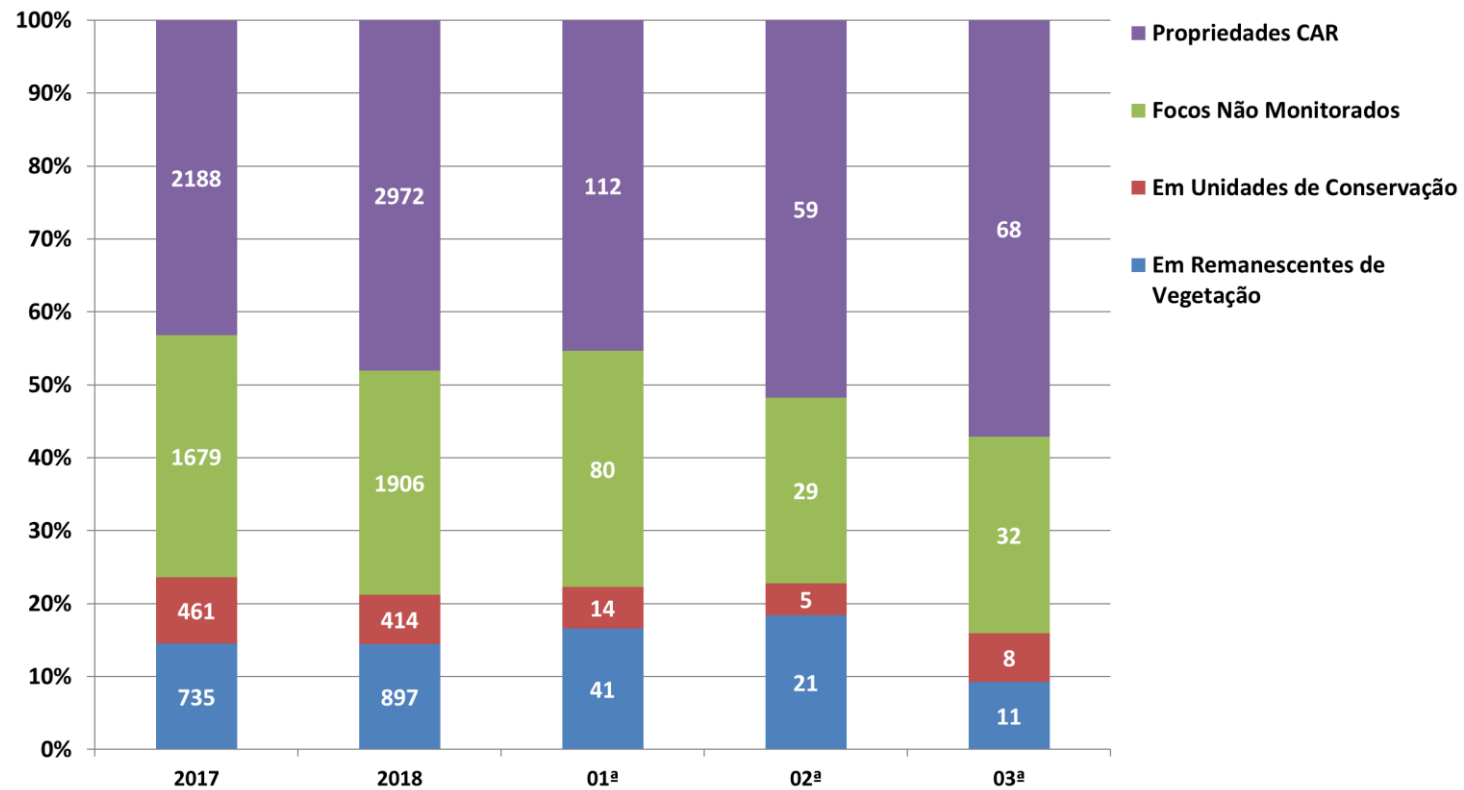

RANKING DOS 5 MUNICÍPIOS COM MENOR QUANTIDADE DE REGISTROS DE FOCOS:

1- Atalaia: 1

2- Flexeiras: 1

3- Junqueiro: 1

4- Maceió: 1

5- Maragogi: 1

Relações dos Focos Monitorados em Relação ao Total Registrado

Focos Monitorados Focos Não Monitorados

Tipos de Vegetação Afetados Pelos Focos

Caatinga Floresta Estacional Floresta Ombrófila

Unidades de Conservação Afetadas Pelos Focos

¹Focos monitorados correspondem àqueles que afetaram remanescentes de vegetação ou unidades de conservação, além das ocorrências identificadas nas propriedades rurais, segundo dados do Cadastro Ambiental Rural.

Evolução dos Focos de Queimadas

Evolução dos Focos de Queimadas em Remanescentes de Vegetação

DISTRIBUIÇÃO ESPACIAL DOS FOCOS DE QUEIMADAS- 13 a 19/01/2019

CONCENTRAÇÃO DOS FOCOS DE QUEIMADAS – 01 a 19/01/2019