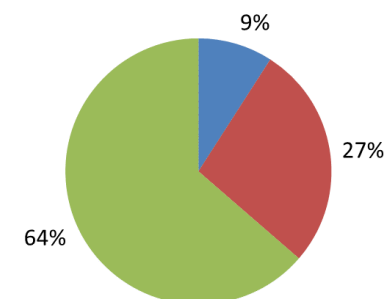

Unidades de Conservação Afetadas Pelos Focos