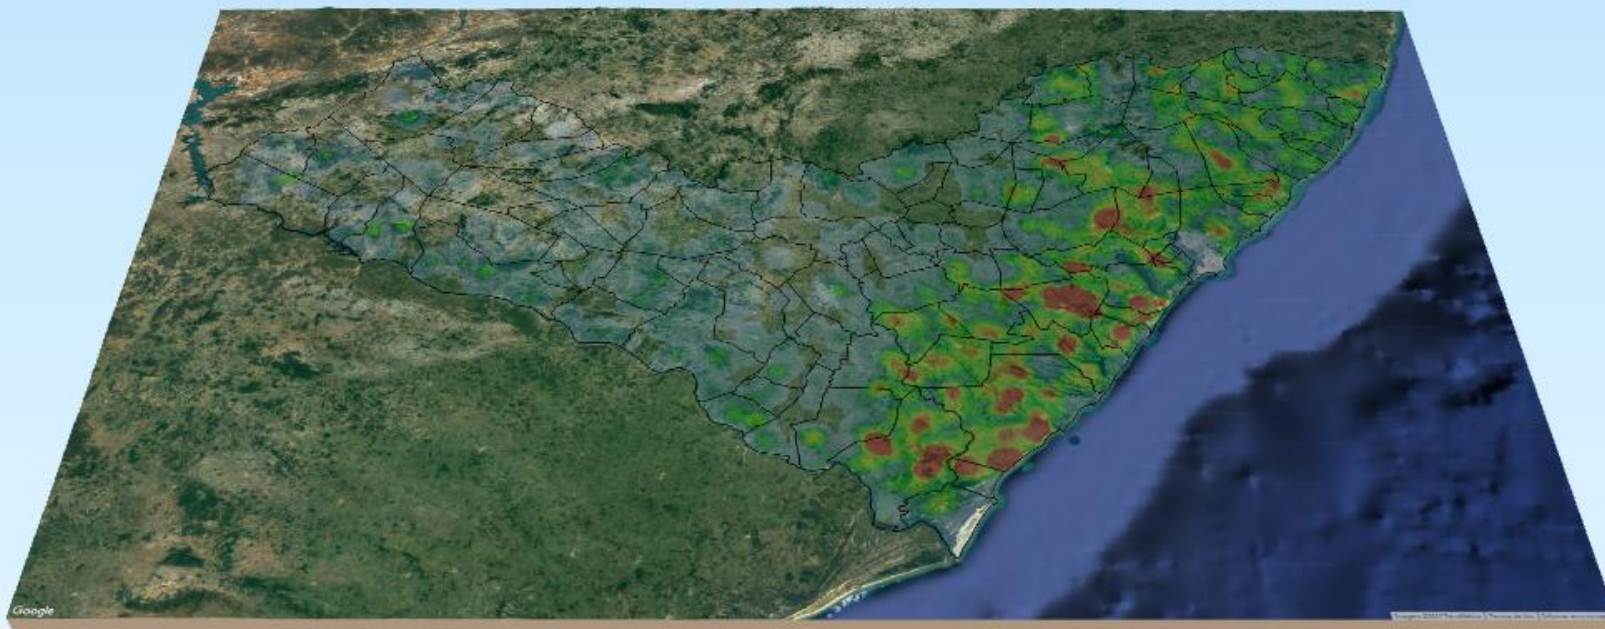

RELATÓRIO DE MONITORAMENTO DE FOCOS DE QUEIMADAS

18 a 24 de Novembro de 2018

MONITORAMENTO DE FOCOS DE QUEIMADAS NO ESTADO DE ALAGOAS
RELATÓRIO TÉCNICO

JOSÉ RENAN VASCONCELOS CALHEIROS FILHO

Governador do Estado de Alagoas