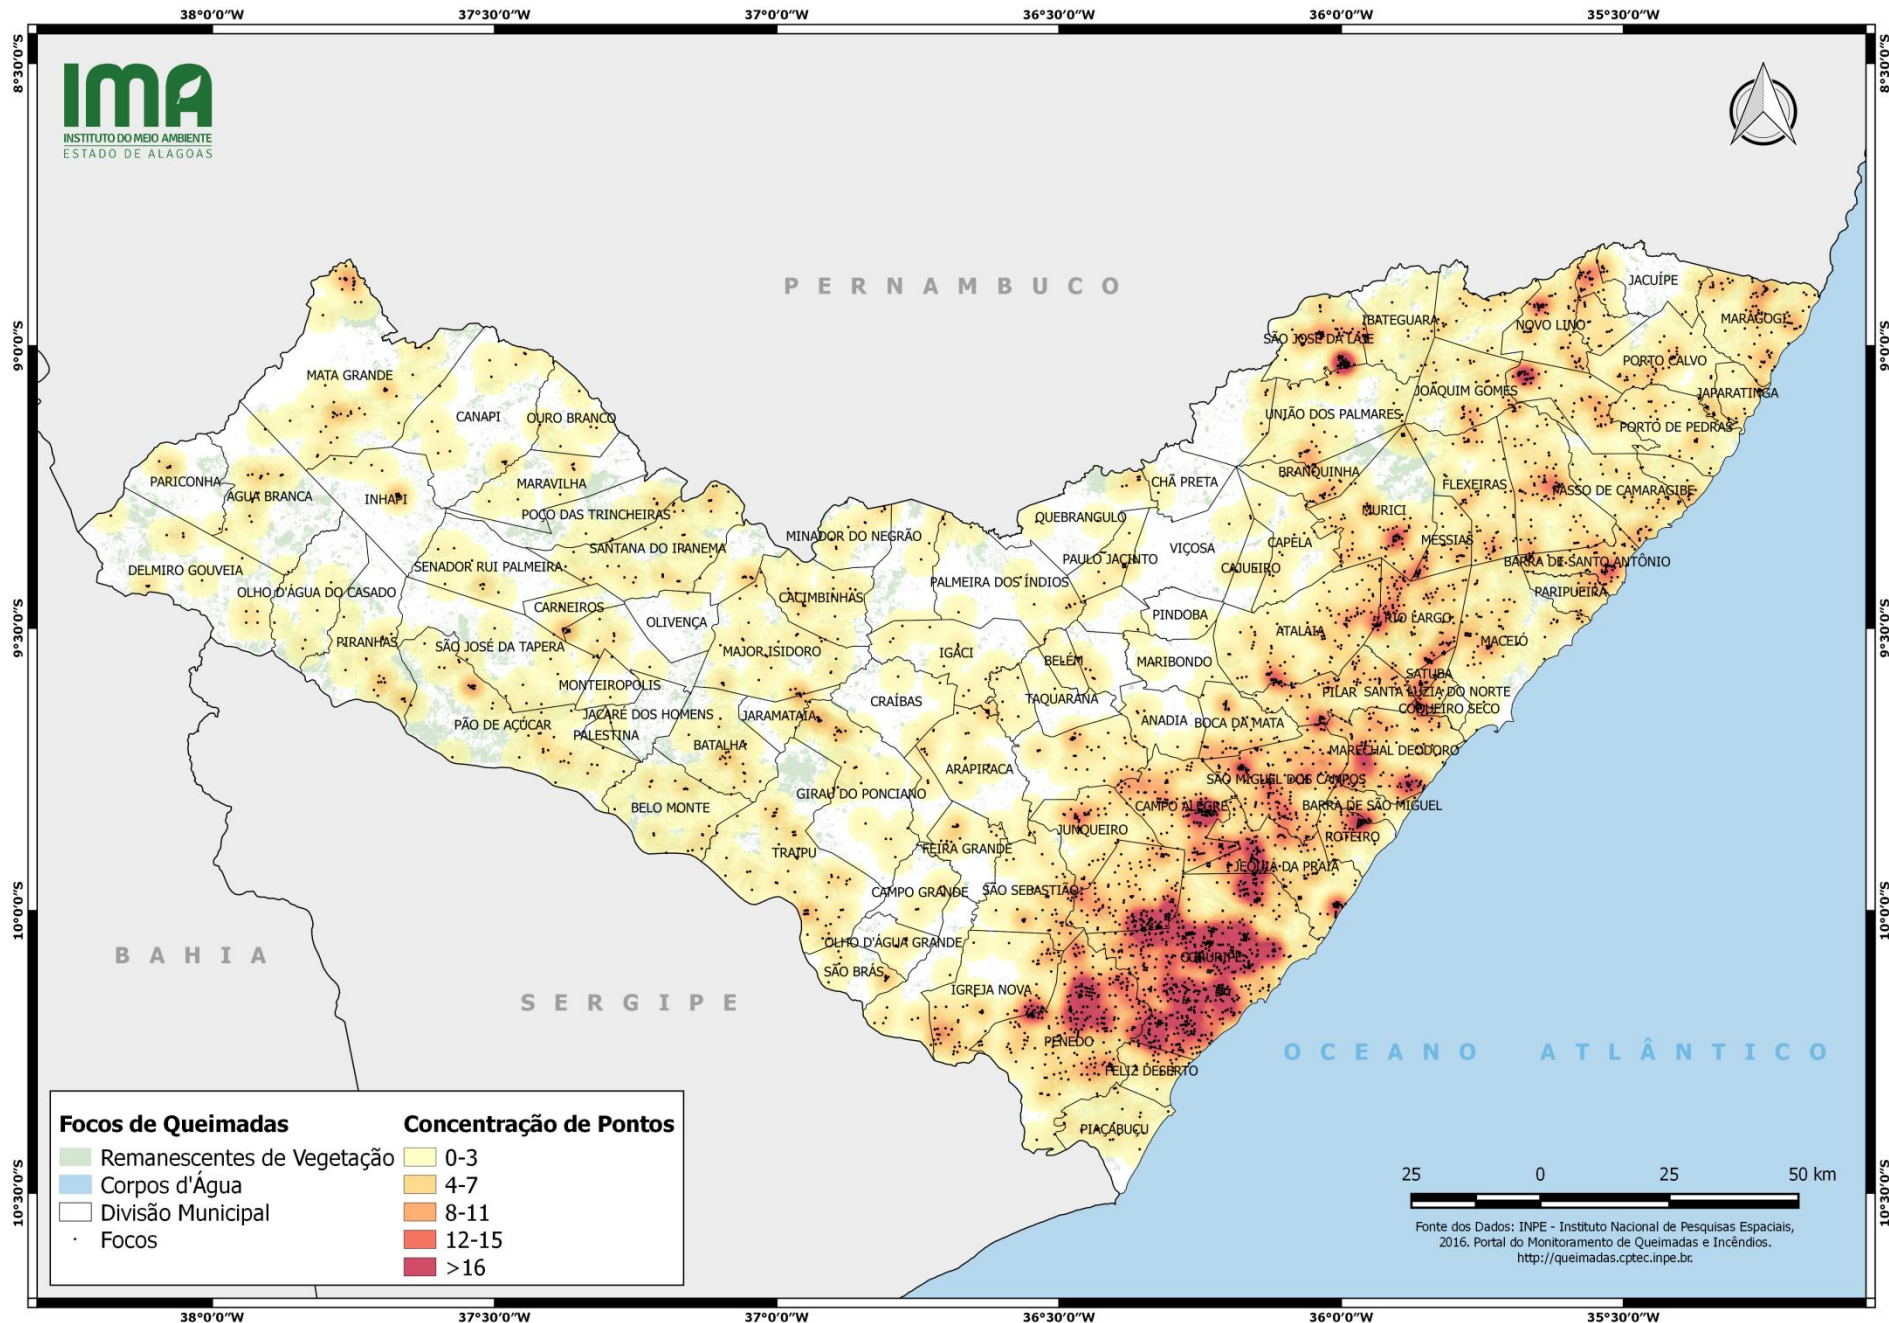

4- São Miguel dos Campos: 11

5- Penedo: 10

RANKING DOS 5 MUNICÍPIOS COM MENOR QUANTIDADE DE REGISTRO DE FOCOS:

1- Branquinha: 1

2- Campo Alegre: 1

3- Novo Lino: 1

4- Paripueira: 1

5- Passo de Camaragibe: 1

DISTRIBUIÇÃO ESPACIAL DOS FOCOS DE QUEIMADAS- 18 a 24/11/2018

CONCENTRAÇÃO DOS FOCOS DE QUEIMADAS – 01/01 a 24/11/2018

**INSTITUTO DO MEIO AMBIENTE DE ALAGOAS
ASSESSORIA AMBIENTAL DE GEOPROCESSAMENTO
RELATÓRIO SEMANAL DE MONITORAMENTO DE FOCOS DE QUEIMADAS**