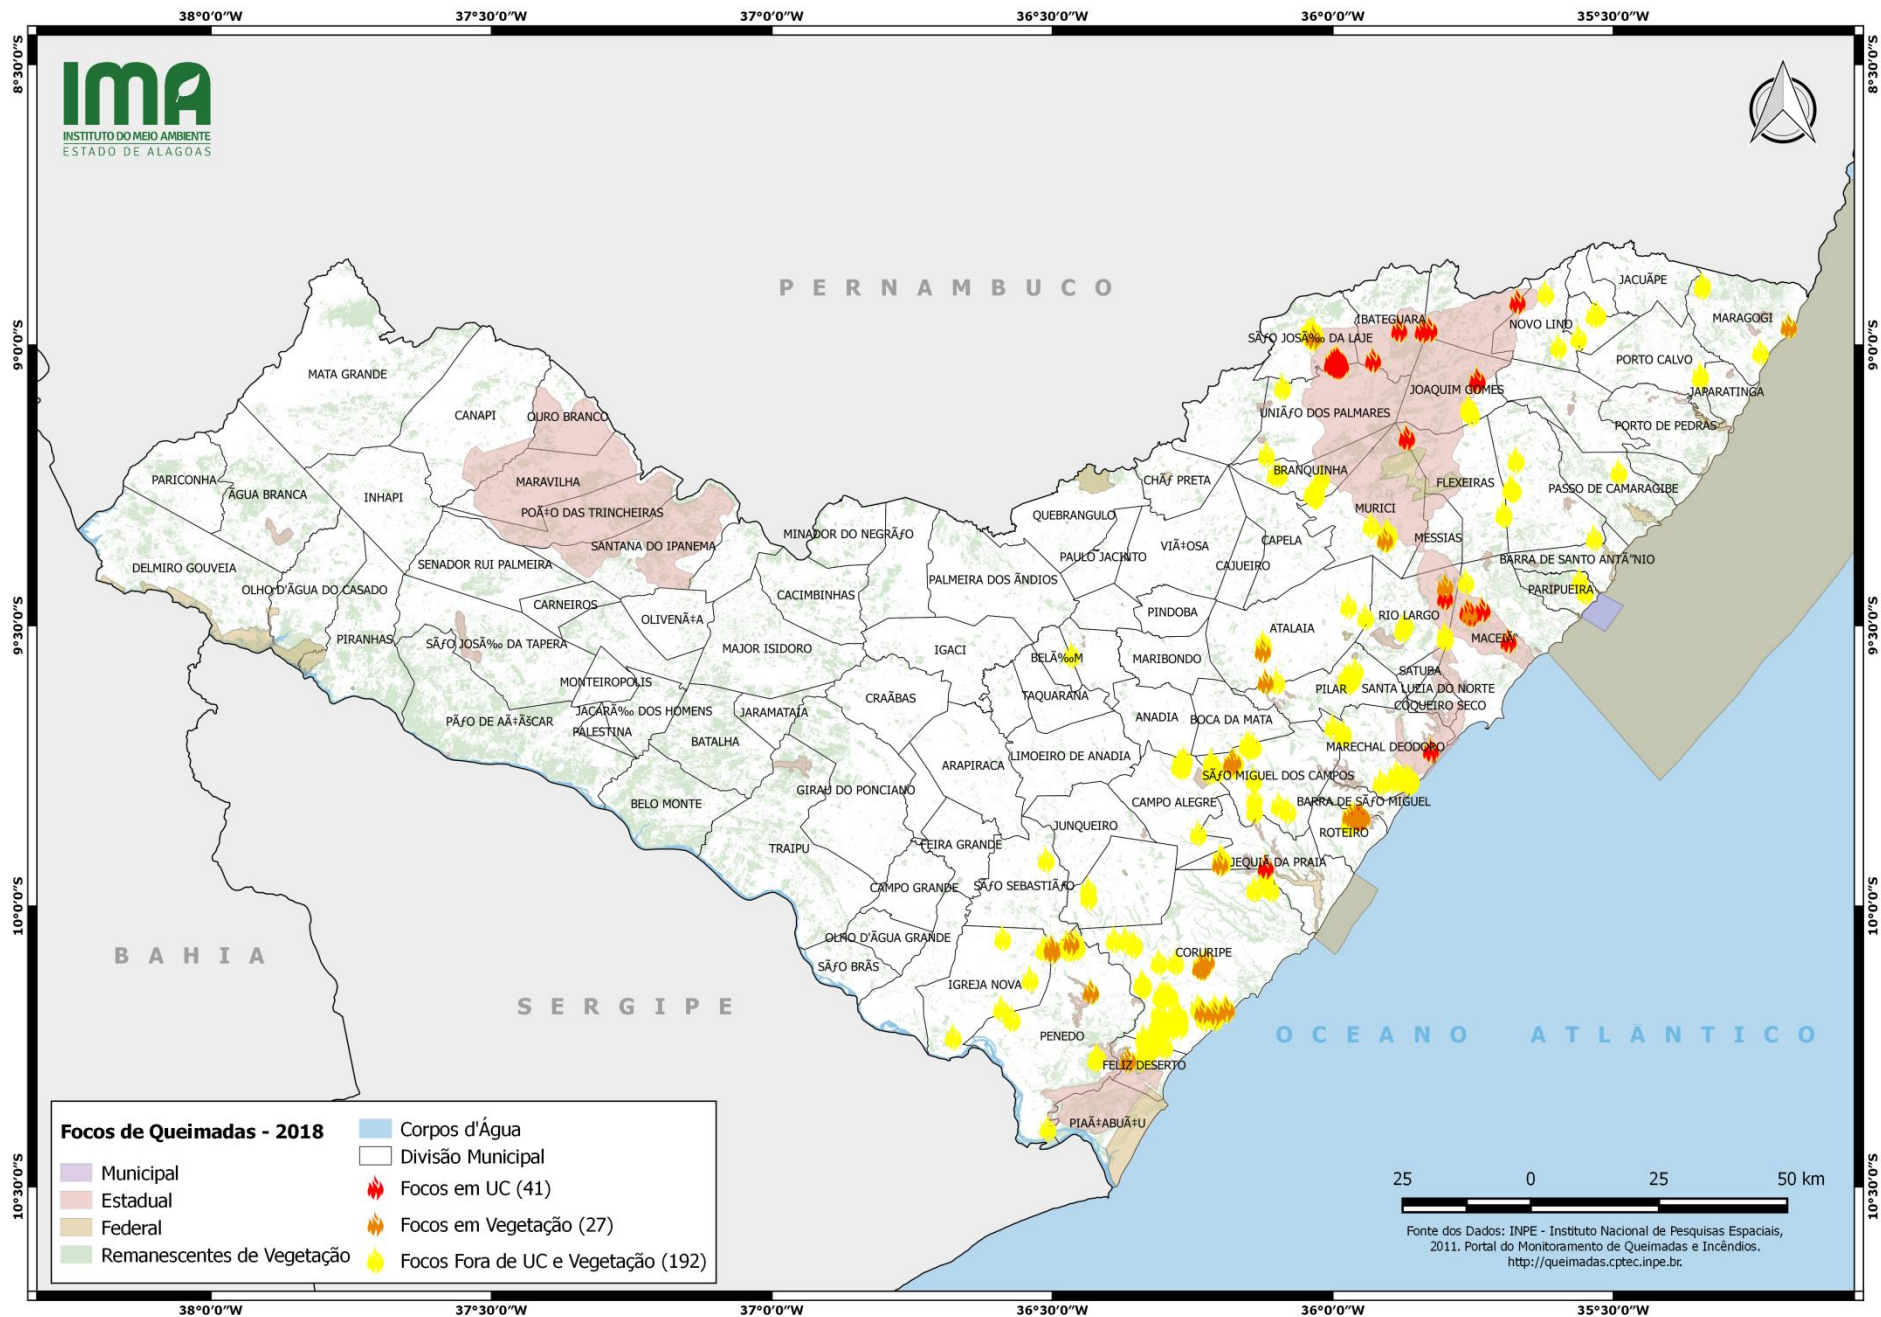

Floresta Estacional: 4

Floresta Ombrófila : 16

Formações Pioneiras: 6

Transição Fitoecológica: 1

RANKING DOS 5 MUNICÍPIOS COM MAIOR QUANTIDADE DE REGISTROS DE FOCOS:

1- Coruripe: 46

2- São José da Laje: 25

3- Roteiro: 14

4- São Miguel dos Campos: 11

5- Penedo: 10

RANKING DOS 5 MUNICÍPIOS COM MENOR QUANTIDADE DE REGISTRO DE FOCOS:

1- Branquinha: 1

2- Campo Alegre: 1

3- Novo Lino: 1

4- Paripueira: 1

5- Passo de Camaragibe: 1

Relações dos Focos Monitorados em Relação ao Total Registrado

Focos Monitorados Focos Não Monitorados

Tipos de Vegetação Afetados Pelos Focos

Caatinga Floresta Estacional
Floresta Ombrófila Formações Pioneiras
Transição Fitoecológicas

DISTRIBUIÇÃO ESPACIAL DOS FOCOS DE QUEIMADAS- 18 a 24/11/2018

CONCENTRAÇÃO DOS FOCOS DE QUEIMADAS – 01/01 a 24/11/2018

**INSTITUTO DO MEIO AMBIENTE DE ALAGOAS
ASSESSORIA AMBIENTAL DE GEOPROCESSAMENTO
RELATÓRIO SEMANAL DE MONITORAMENTO DE FOCOS DE QUEIMADAS**