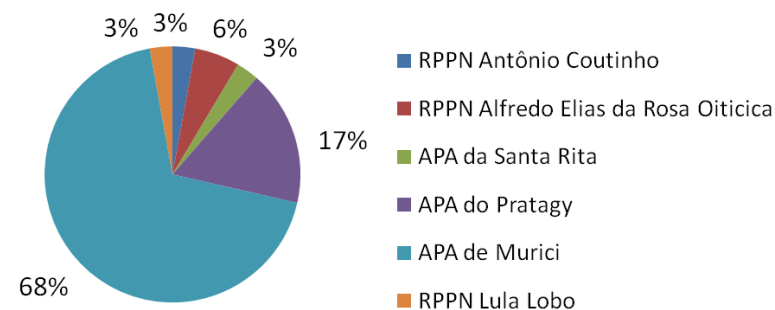

¹Focos monitorados correspondem àqueles que afetaram remanescentes de vegetação ou unidades de conservação, além das ocorrências identificadas nas propriedades rurais, segundo dados do Cadastro Ambiental Rural.