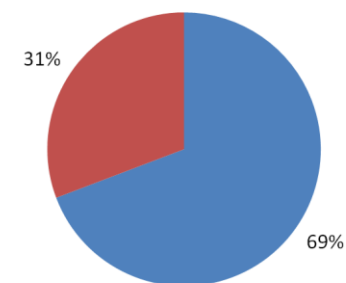

4- São Miguel dos Campos: 11

5- Penedo: 10

RANKING DOS 5 MUNICÍPIOS COM MENOR QUANTIDADE DE REGISTRO DE FOCOS:

1- Branquinha: 1

2- Campo Alegre: 1

3- Novo Lino: 1

4- Paripueira: 1

5- Passo de Camaragibe: 1

Relações dos Focos Monitorados em Relação ao Total Registrado

Focos Monitorados Focos Não Monitorados

Tipos de Vegetação Afetados Pelos Focos

Caatinga Floresta Estacional
Floresta Ombrófila Formações Pioneiras
Transição Fitoecológicas