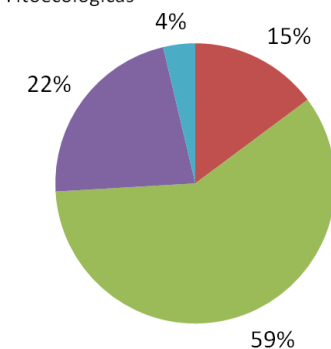

Floresta Estacional: 4

Floresta Ombrófila : 16

Formações Pioneiras: 6

Transição Fitoecológica: 1

RANKING DOS 5 MUNICÍPIOS COM MAIOR QUANTIDADE DE REGISTROS DE FOCOS:

1- Coruripe: 46

2- São José da Laje: 25

3- Roteiro: 14

4- São Miguel dos Campos: 11

5- Penedo: 10

RANKING DOS 5 MUNICÍPIOS COM MENOR QUANTIDADE DE REGISTRO DE FOCOS:

1- Branquinha: 1

2- Campo Alegre: 1

3- Novo Lino: 1

4- Paripueira: 1

5- Passo de Camaragibe: 1

Relações dos Focos Monitorados em Relação ao Total Registrado

Focos Monitorados Focos Não Monitorados

Tipos de Vegetação Afetados Pelos Focos

Caatinga Floresta Estacional
Floresta Ombrófila Formações Pioneiras
Transição Fitoecológicas