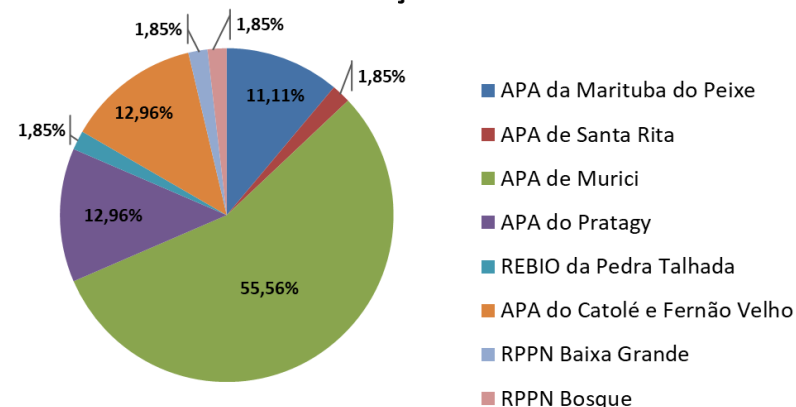

QUANTIDADE DE FOCOS QUE AFETARAM VEGETAÇÃO: 102

Caatinga: 05

Floresta Estacional: 33

Floresta Ombrófila: 54

Formações Pioneiras: 06

Transição Fitoecológica: 04

RANKING DOS 5 MUNICÍPIOS COM MAIOR QUANTIDADE DE REGISTROS DE FOCOS:

1- Coruripe: 63

2- Teotônio Vilela: 47

3- São Miguel dos Campos: 32

4- São Luís do Quitunde: 25

5- Penedo: 19

RANKING DOS 5 MUNICÍPIOS COM MENOR QUANTIDADE DE REGISTROS DE FOCOS:

1- Paulo Jacinto: 01

2- Porto Calvo: 01

3- Quebrangulo: 01

4- Santa Luzia do Norte: 01

Relações dos Focos Monitorados em Relação ao Total Registrado

■ Focos Monitorados ■ Focos Não Monitorados

Tipos de Vegetação Afetados Pelos Focos

■ Caatinga ■ Floresta Estacional
■ Floresta Ombrófila ■ Formações Pioneiras
■ Transição Fitoecológicas

Unidades de Conservação Afetadas Pelos Focos

¹Focos monitorados correspondem àqueles que afetaram remanescentes de vegetação ou unidades de conservação, além das ocorrências identificadas nas propriedades rurais, segundo dados do Cadastro Ambiental Rural.