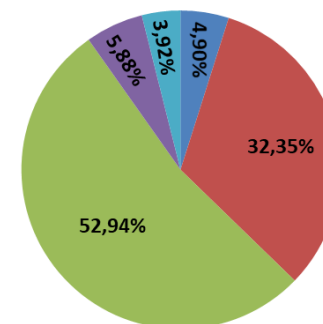

1- Coruripe: 63

2- Teotônio Vilela: 47

3- São Miguel dos Campos: 32

4- São Luís do Quitunde: 25

5- Penedo: 19

RANKING DOS 5 MUNICÍPIOS COM MENOR QUANTIDADE DE REGISTROS DE FOCOS:

1- Paulo Jacinto: 01

2- Porto Calvo: 01

3- Quebrangulo: 01

4- Santa Luzia do Norte: 01

Relações dos Focos Monitorados em Relação ao Total Registrado

■ Focos Monitorados ■ Focos Não Monitorados

Tipos de Vegetação Afetados Pelos Focos

■ Caatinga ■ Floresta Estacional
■ Floresta Ombrófila ■ Formações Pioneiras
■ Transição Fitoecológicas