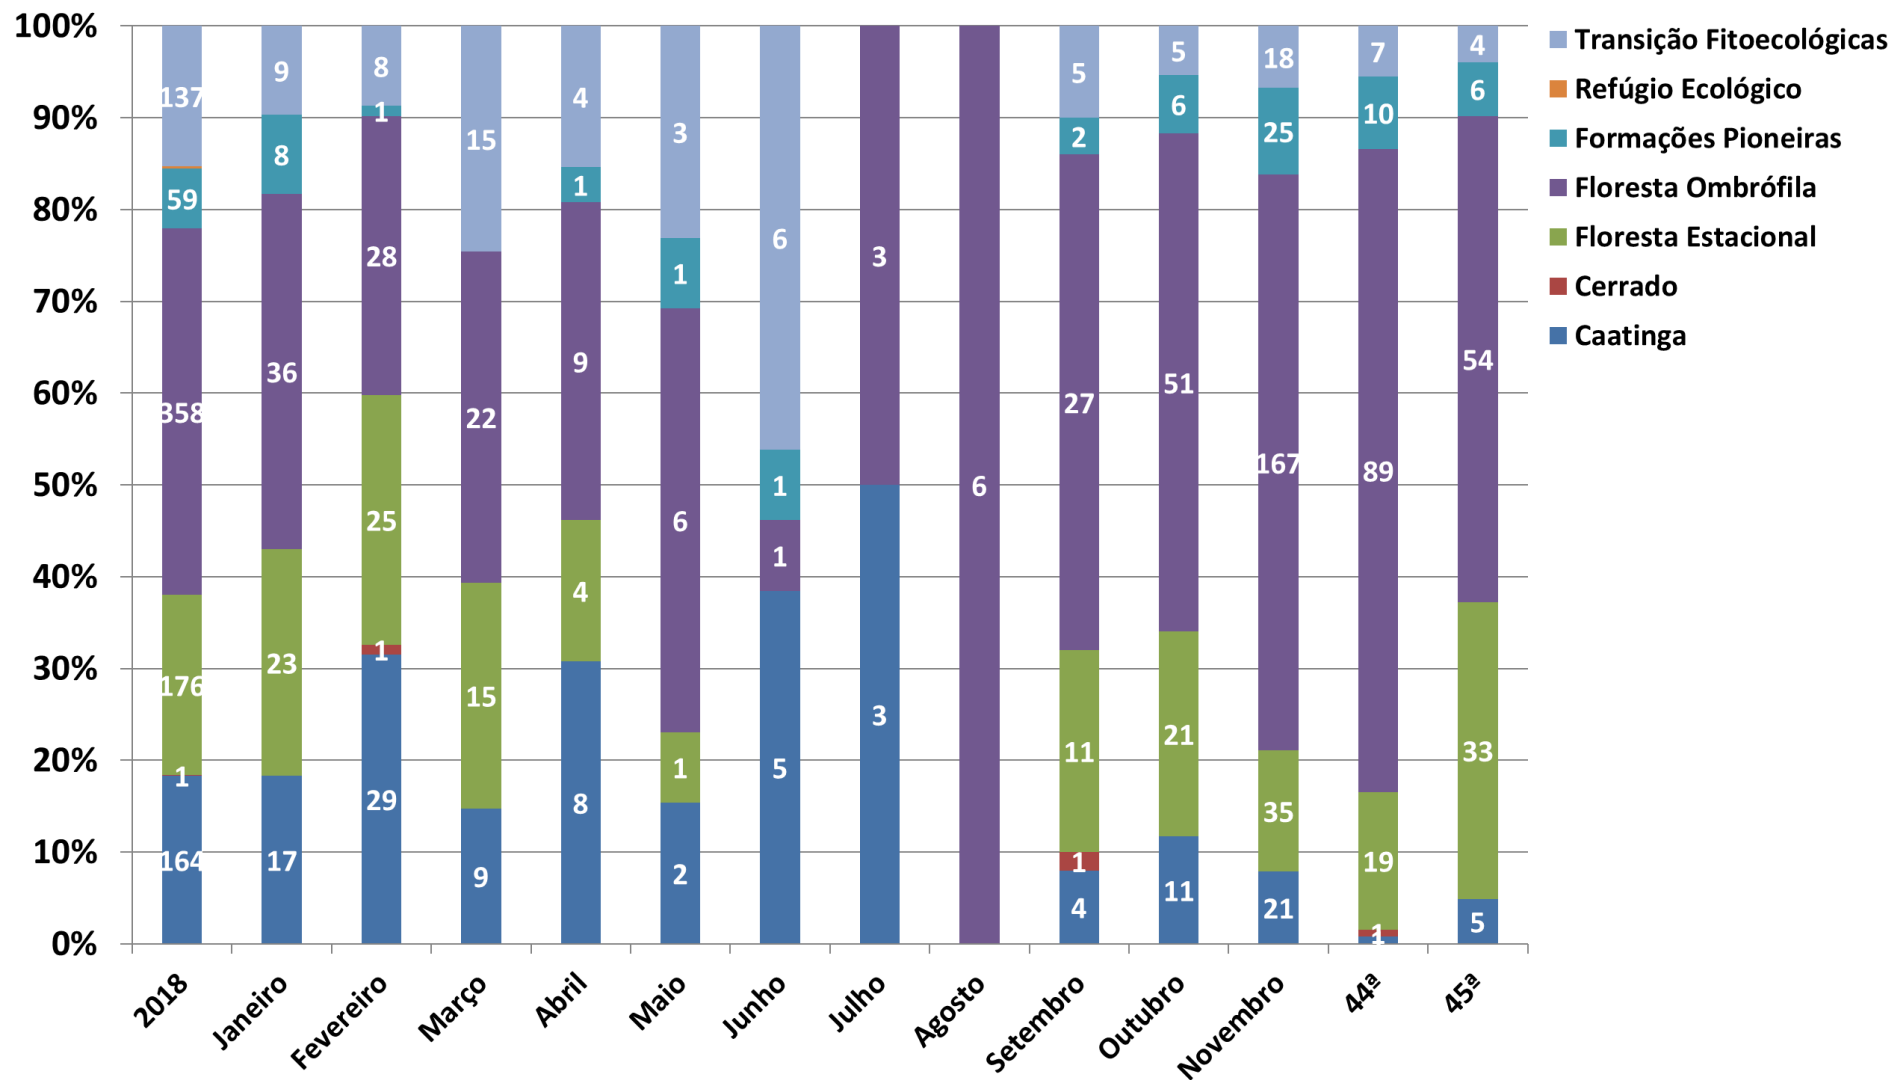

INSTITUTO DO MEIO AMBIENTE
ESTADO DE ALAGOAS

Av. Major Cícero de Góes Monteiro, 2197,
Mutange – CEP 57017-515– Maceió, Alagoas.
Fone: 3315-1738/1778
Fax 3315-1732; www.ima.al.gov.

INSTITUTO DO MEIO AMBIENTE DE ALAGOAS ASSESSORIA AMBIENTAL DE GEOPROCESSAMENTO RELATÓRIO SEMANAL DE MONITORAMENTO DE FOCOS DE QUEIMADAS

Página: 5

Relatório:
2019 08-14/12

Evolução dos Focos de Queimadas em Remanescentes de Vegetação