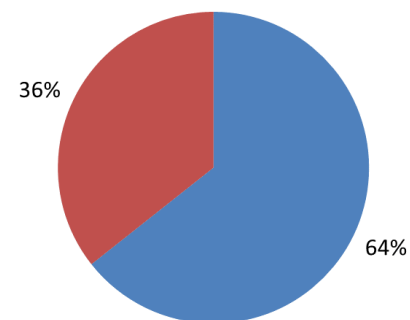

QUANTIDADE DE FOCOS QUE AFETARAM VEGETAÇÃO: 102

Caatinga: 05

Floresta Estacional: 33

Floresta Ombrófila: 54

Formações Pioneiras: 06

Transição Fitoecológica: 04

RANKING DOS 5 MUNICÍPIOS COM MAIOR QUANTIDADE DE REGISTROS DE FOCOS:

1- Coruripe: 63

2- Teotônio Vilela: 47

3- São Miguel dos Campos: 32

4- São Luís do Quitunde: 25

5- Penedo: 19

RANKING DOS 5 MUNICÍPIOS COM MENOR QUANTIDADE DE REGISTROS DE FOCOS:

1- Paulo Jacinto: 01

2- Porto Calvo: 01

3- Quebrangulo: 01

4- Santa Luzia do Norte: 01

Relações dos Focos Monitorados em Relação ao Total Registrado

■ Focos Monitorados ■ Focos Não Monitorados

Tipos de Vegetação Afetados Pelos Focos

■ Caatinga ■ Floresta Estacional
■ Floresta Ombrófila ■ Formações Pioneiras
■ Transição Fitoecológicas