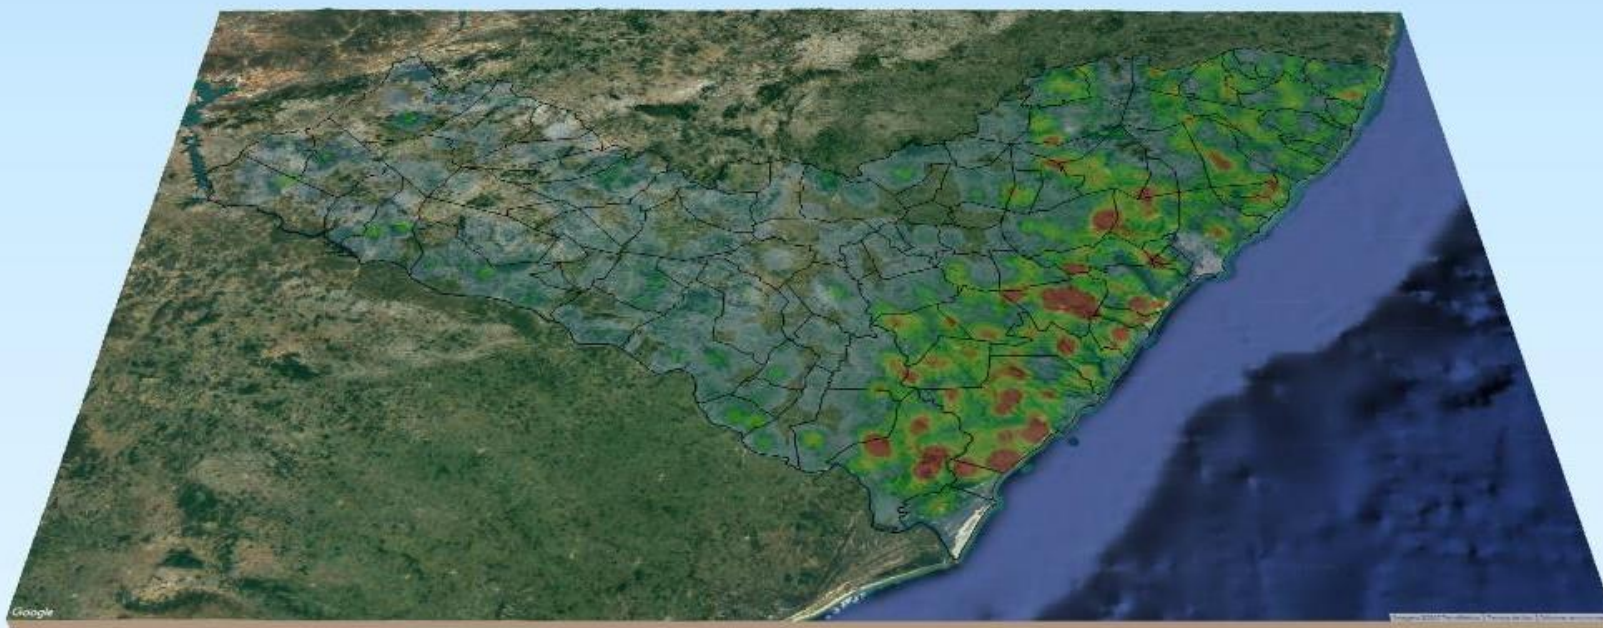

RELATÓRIO DE MONITORAMENTO DE FOCOS DE QUEIMADAS

08 a 14 de Dezembro de 2019

MONITORAMENTO DE FOCOS DE QUEIMADAS NO ESTADO DE ALAGOAS
RELATÓRIO TÉCNICO

JOSÉ RENAN VASCONCELOS CALHEIROS FILHO

Governador do Estado de Alagoas