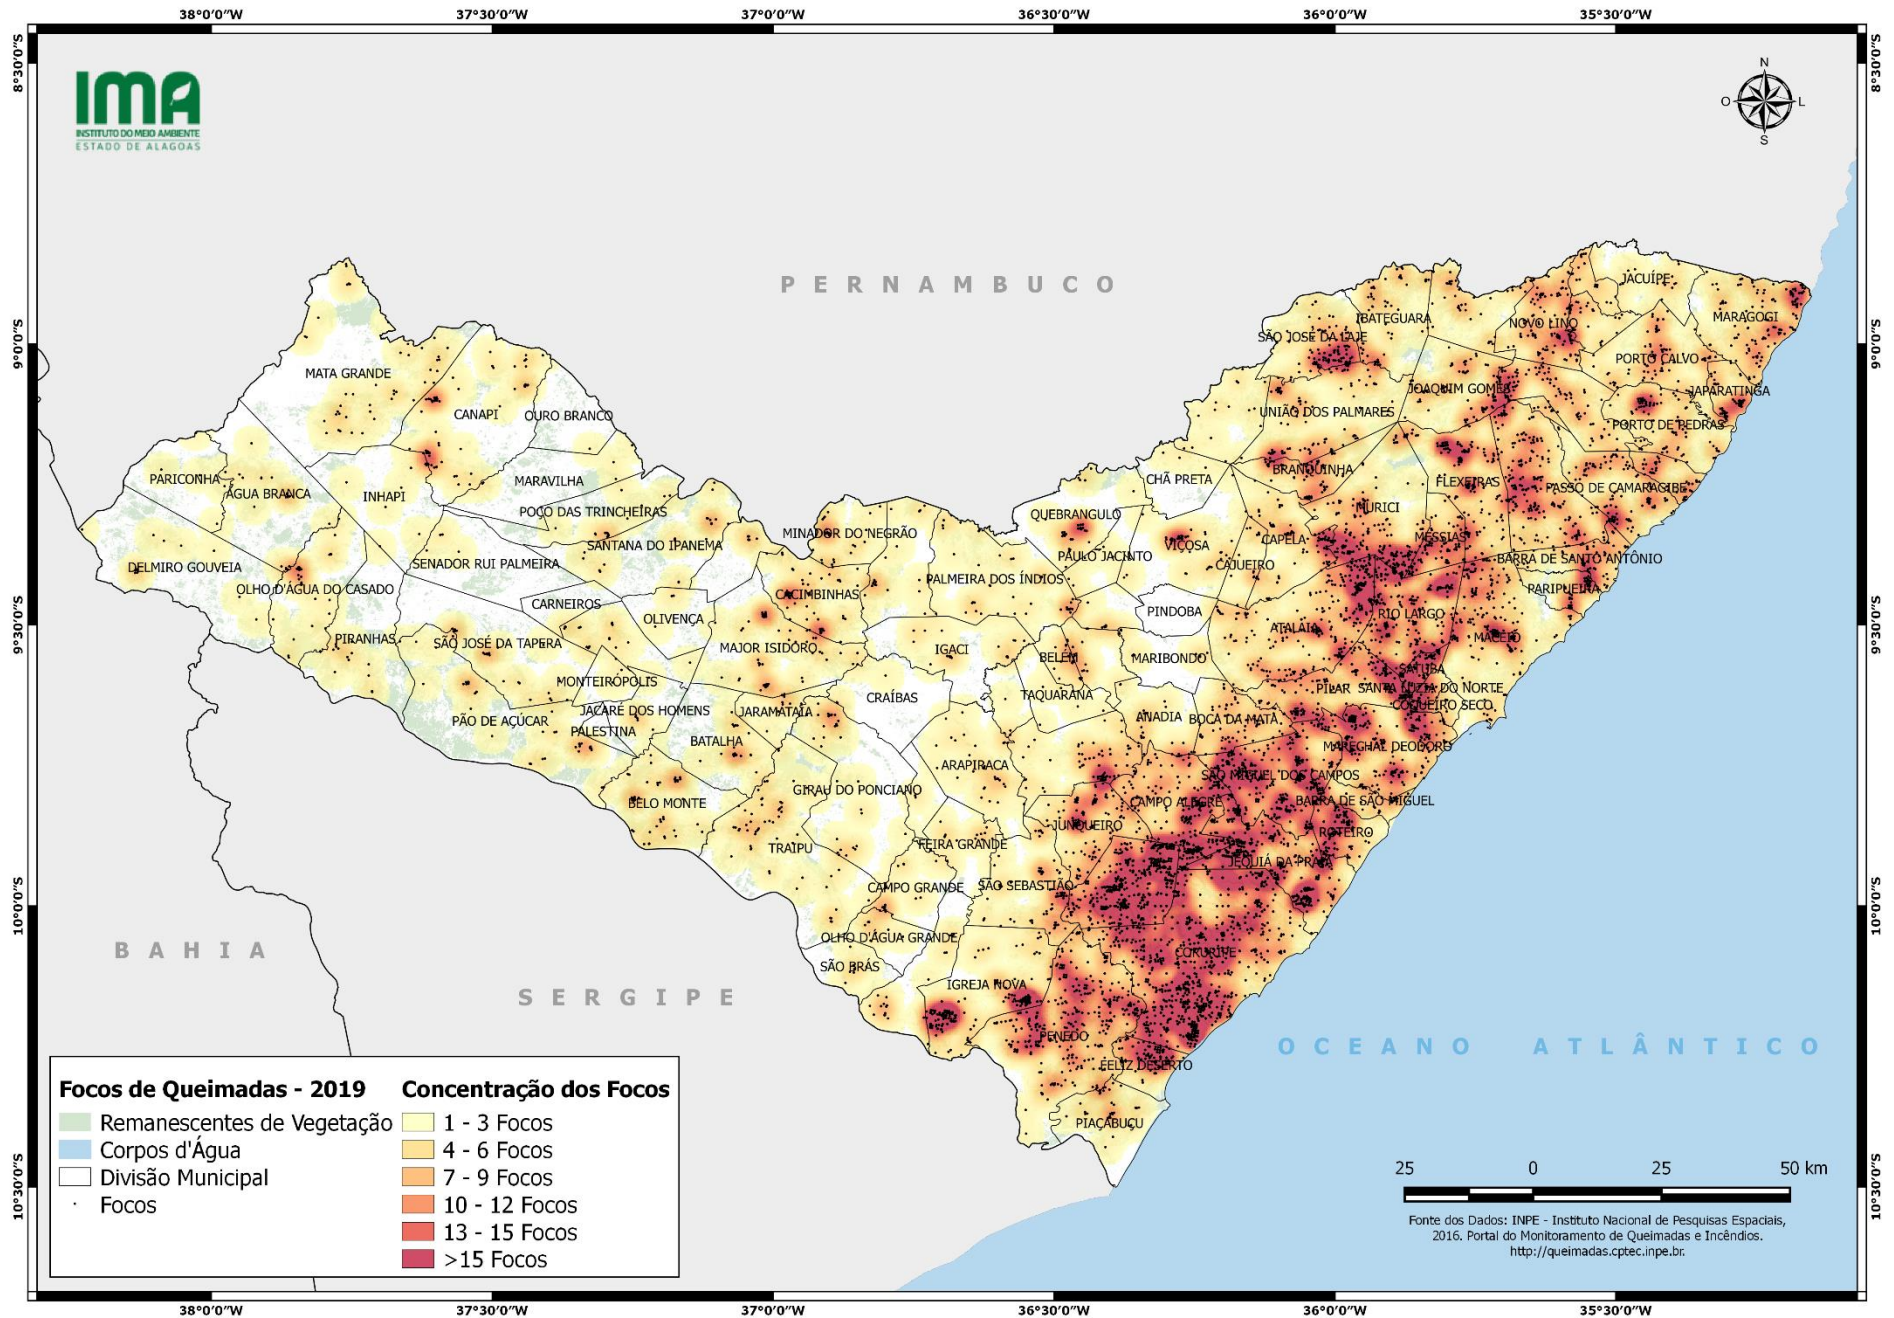

1- Coruripe: 63

2- Teotônio Vilela: 47

3- São Miguel dos Campos: 32

4- São Luís do Quitunde: 25

5- Penedo: 19

RANKING DOS 5 MUNICÍPIOS COM MENOR QUANTIDADE DE REGISTROS DE FOCOS:

1- Paulo Jacinto: 01

2- Porto Calvo: 01

Página: 5

Relatório:
2019 08-14/12

Evolução dos Focos de Queimadas em Remanescentes de Vegetação

DISTRIBUIÇÃO ESPACIAL DOS FOCOS DE QUEIMADAS- 08 a 14/12/2019

CONCENTRAÇÃO DOS FOCOS DE QUEIMADAS – 01/01 a 14/12/2019