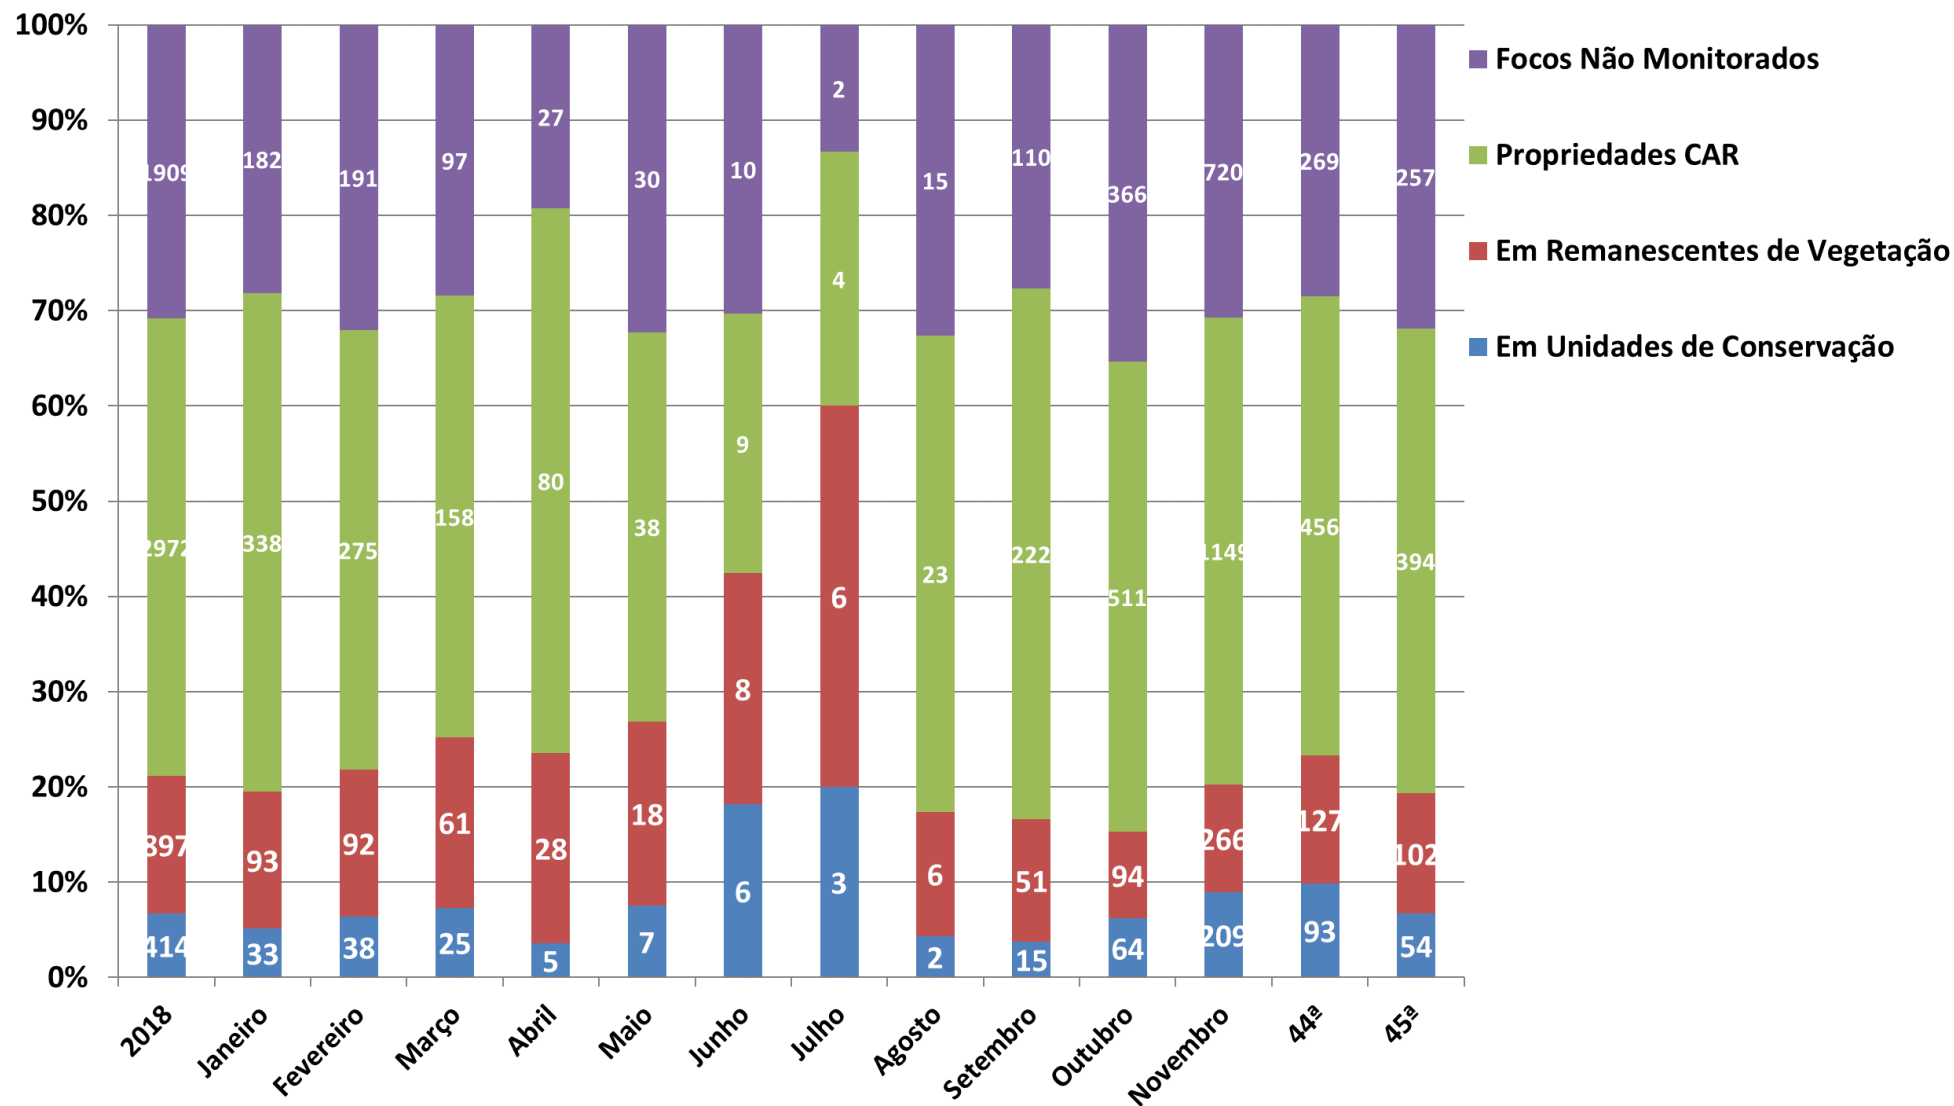

INSTITUTO DO MEIO AMBIENTE DE ALAGOAS
ASSESSORIA AMBIENTAL DE GEOPROCESSAMENTO
RELATÓRIO SEMANAL DE MONITORAMENTO DE FOCOS DE QUEIMADAS

Evolução dos Focos de Queimadas