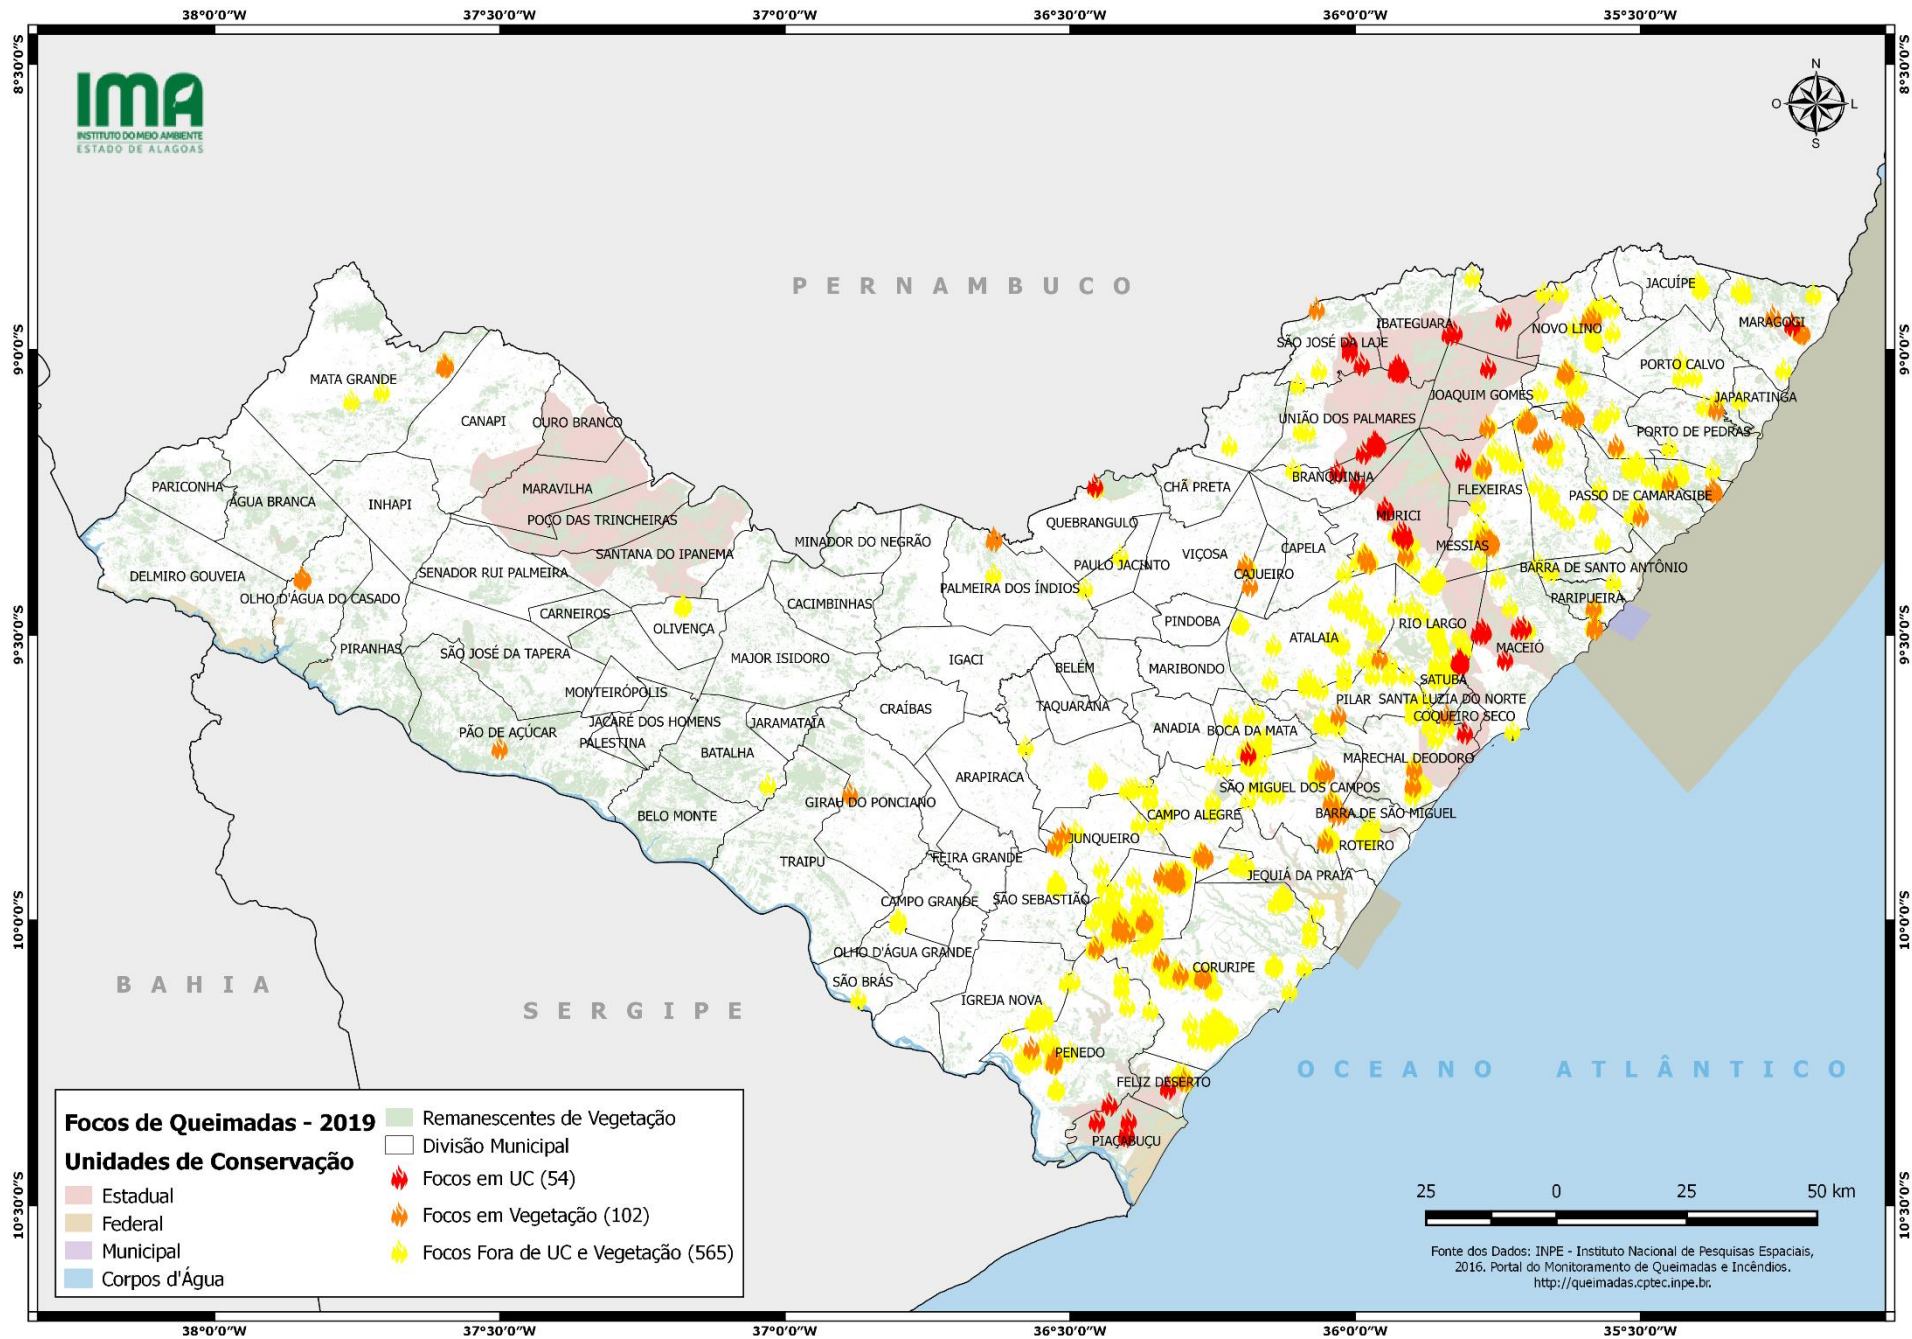

DISTRIBUIÇÃO ESPACIAL DOS FOCOS DE QUEIMADAS- 08 a 14/12/2019