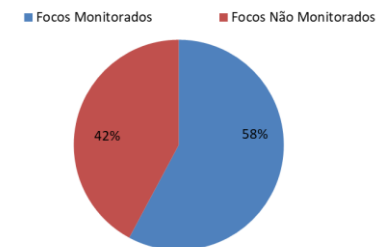

Caatinga: 08

Floresta Estacional: 09

Floresta Ombrófila: 15

Formações Pioneiras: 08

Transição Fitoecológica: 02

RANKING DOS 5 MUNICÍPIOS COM MAIOR QUANTIDADE DE REGISTROS DE FOCOS:

1-Coruripe: 31

2-Teotônio Vilela: 25

3-São Miguel dos Campos: 20

4-Feliz Deserto: 11

5-Rio Largo: 10

RANKING DOS 5 MUNICÍPIOS COM MENOR QUANTIDADE DE REGISTROS DE FOCOS:

1-Batalha: 01

2-Boca da Mata: 01

3- Branquinha: 01

4- Campo Alegre: 01

5-Coqueiro Seco: 01

Relações dos Focos Monitorados em Relação ao Total Registrado

Tipos de Vegetação Afetados Pelos Focos

Unidades de Conservação Afetadas Pelos Focos

¹Focos monitorados correspondem àqueles que afetaram remanescentes de vegetação ou unidades de conservação, além das ocorrências identificadas nas propriedades rurais, segundo dados do Cadastro Ambiental Rural.