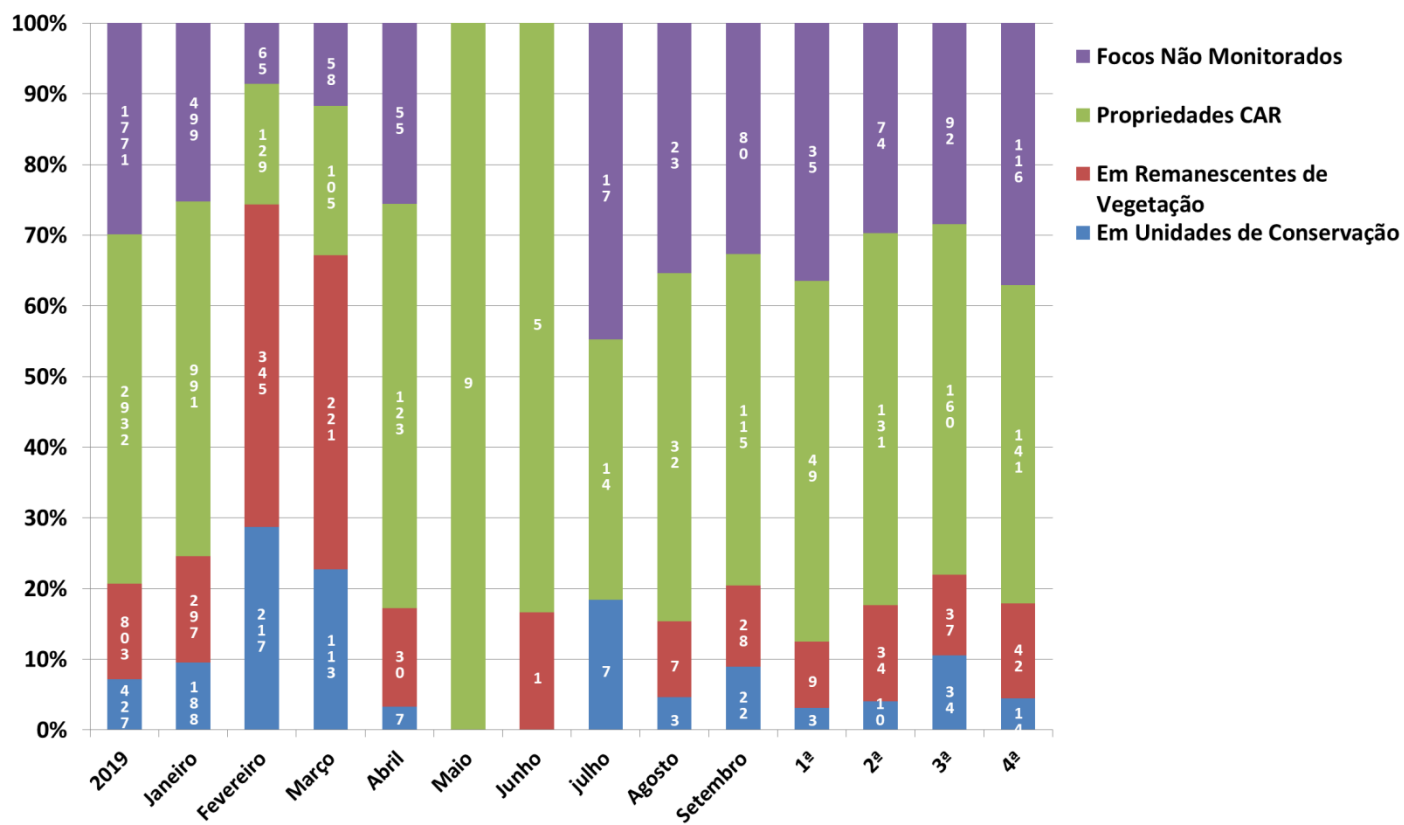

INSTITUTO DO MEIO AMBIENTE
ESTADO DE ALAGOAS

Av. Major Cícero de Góes Monteiro, 2197,
Mutange – CEP 57017-515– Maceió, Alagoas.
Fone: 3315-1738/1778
Fax 3315-1732; www.ima.al.gov.

INSTITUTO DO MEIO AMBIENTE DE ALAGOAS ASSESSORIA AMBIENTAL DE GEOPROCESSAMENTO RELATÓRIO SEMANAL DE MONITORAMENTO DE FOCOS DE QUEIMADAS

Página: 4

Relatório:
2020 18-24/10

Evolução dos Focos de Queimadas