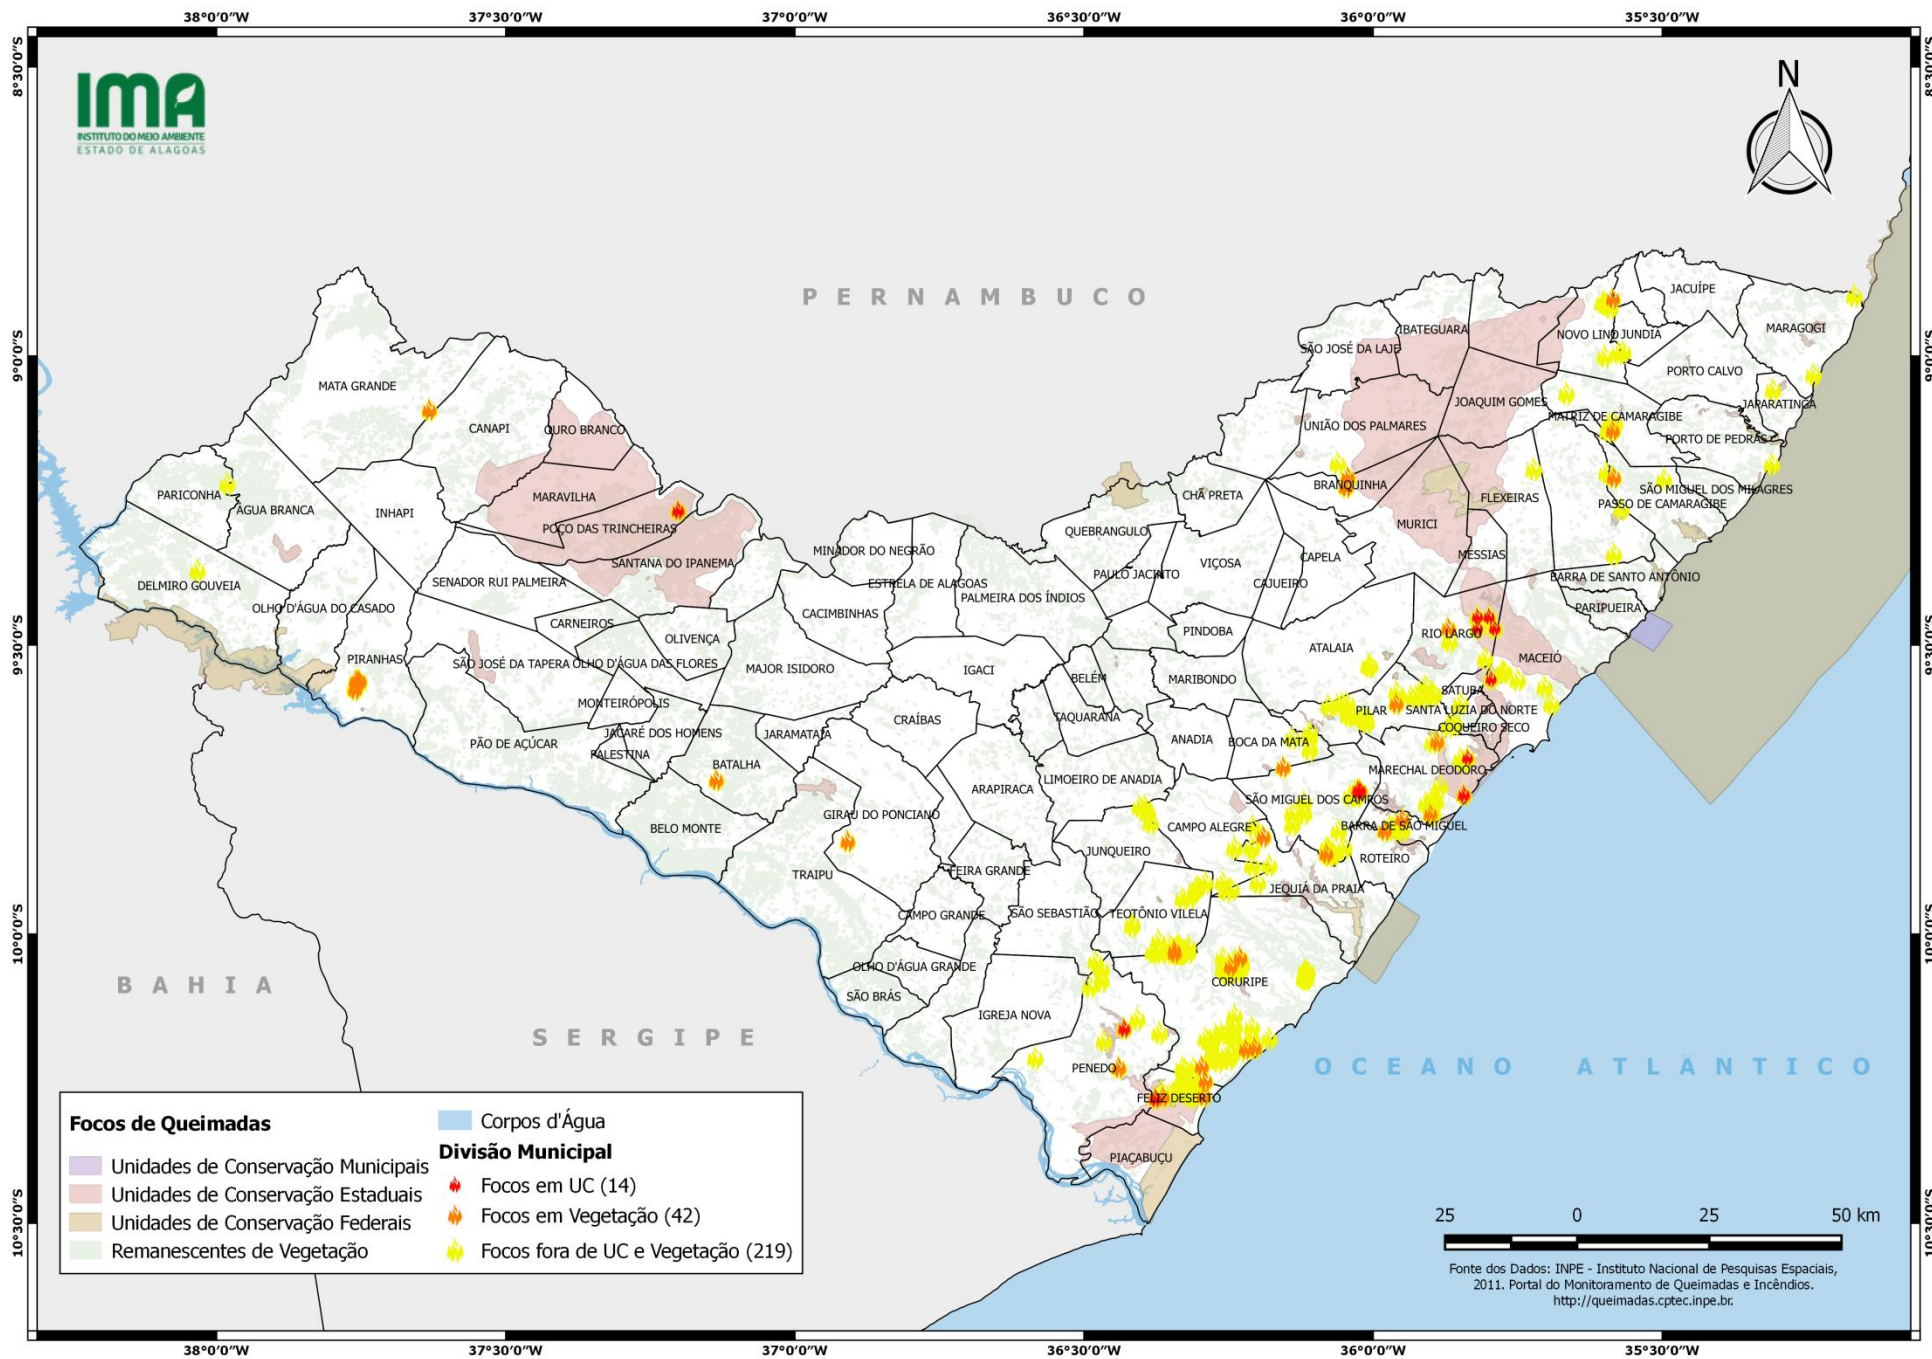

DISTRIBUIÇÃO ESPACIAL DOS FOCOS DE QUEIMADAS- 18 a 24/10/2020