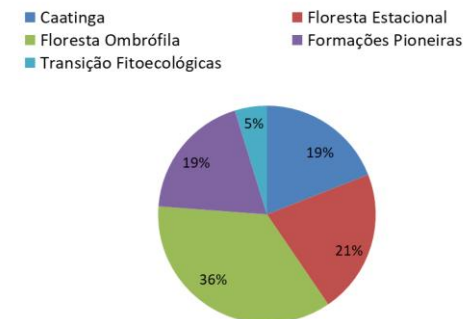

Caatinga: 08

Floresta Estacional: 09

Floresta Ombrófila: 15

Formações Pioneiras: 08

Transição Fitoecológica: 02

RANKING DOS 5 MUNICÍPIOS COM MAIOR QUANTIDADE DE REGISTROS DE FOCOS:

1-Coruripe: 31

2-Teotônio Vilela: 25

3-São Miguel dos Campos: 20

4-Feliz Deserto: 11

5-Rio Largo: 10

RANKING DOS 5 MUNICÍPIOS COM MENOR QUANTIDADE DE REGISTROS DE FOCOS:

1-Batalha: 01

2-Boca da Mata: 01

3- Branquinha: 01

4- Campo Alegre: 01

5-Coqueiro Seco: 01

Relações dos Focos Monitorados em Relação ao Total Registrado

Tipos de Vegetação Afetados Pelos Focos

Unidades de Conservação Afetadas Pelos Focos

¹Focos monitorados correspondem àqueles que afetaram remanescentes de vegetação ou unidades de conservação, além das ocorrências identificadas nas propriedades rurais, segundo dados do Cadastro Ambiental Rural.