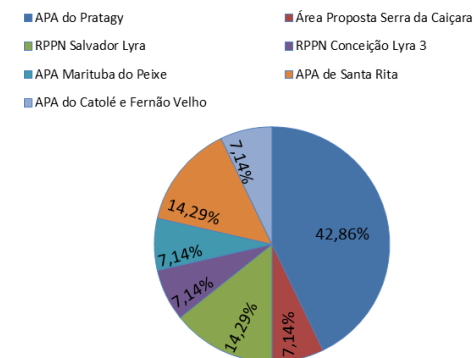

Caatinga: 08

Floresta Estacional: 09

Floresta Ombrófila: 15

Formações Pioneiras: 08

Transição Fitoecológica: 02

RANKING DOS 5 MUNICÍPIOS COM MAIOR QUANTIDADE DE REGISTROS DE FOCOS:

1-Coruripe: 31

2-Teotônio Vilela: 25

3-São Miguel dos Campos: 20

4-Feliz Deserto: 11

5-Rio Largo: 10

RANKING DOS 5 MUNICÍPIOS COM MENOR QUANTIDADE DE REGISTROS DE FOCOS:

1-Batalha: 01

2-Boca da Mata: 01

3- Branquinha: 01

4- Campo Alegre: 01

5-Coqueiro Seco: 01

Relações dos Focos Monitorados em Relação ao Total Registrado

Tipos de Vegetação Afetados Pelos Focos

Unidades de Conservação Afetadas Pelos Focos

¹Focos monitorados correspondem àqueles que afetaram remanescentes de vegetação ou unidades de conservação, além das ocorrências identificadas nas propriedades rurais, segundo dados do Cadastro Ambiental Rural.