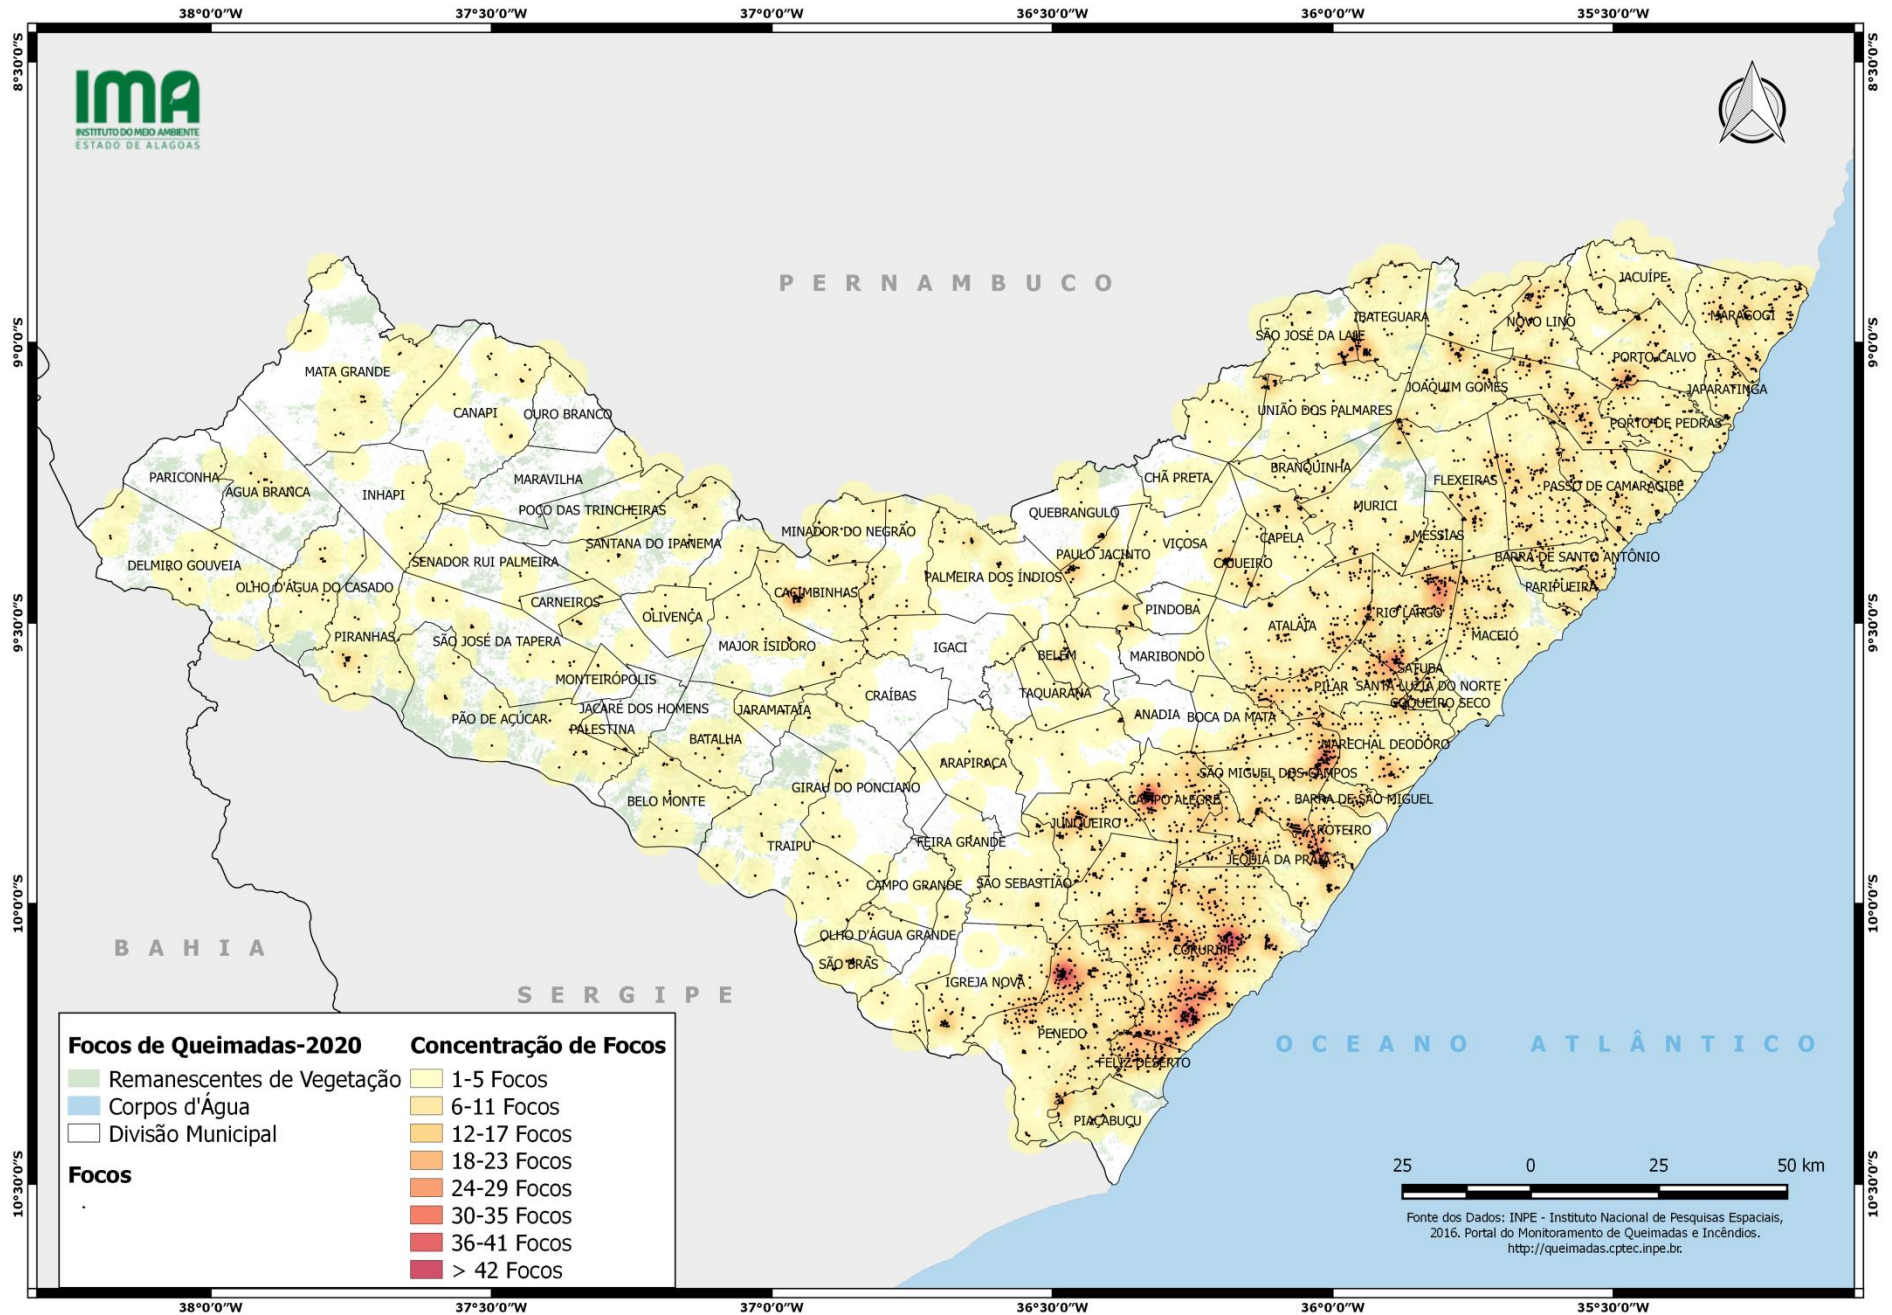

CONCENTRAÇÃO DOS FOCOS DE QUEIMADAS – 01/01 a 24/10/2020