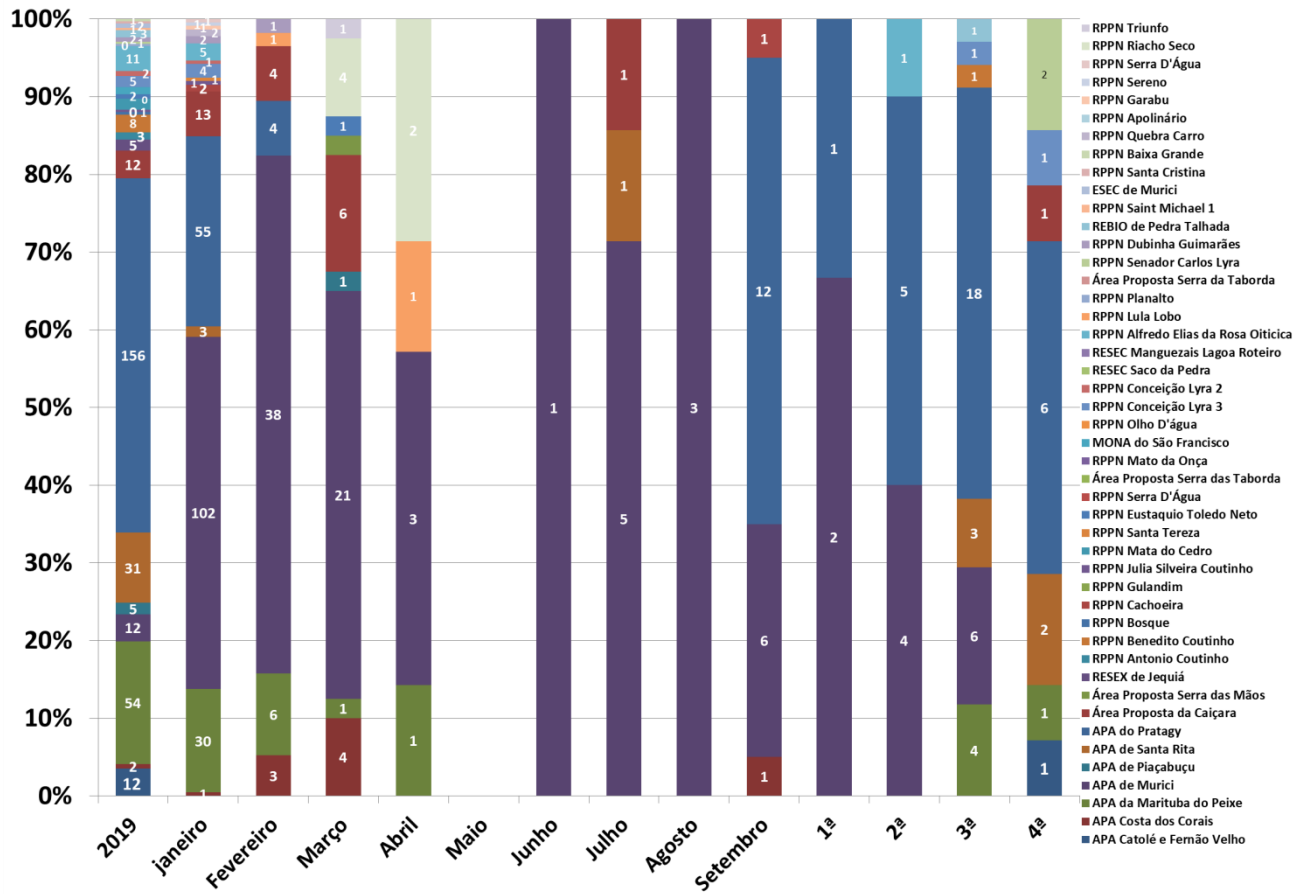

3-São Miguel dos Campos: 20

4-Feliz Deserto: 11

5-Rio Largo: 10

RANKING DOS 5 MUNICÍPIOS COM MENOR QUANTIDADE DE REGISTROS DE FOCOS:

1-Batalha: 01

2-Boca da Mata: 01

3- Branquinha: 01

4- Campo Alegre: 01

INSTITUTO DO MEIO AMBIENTE DE ALAGOAS ASSESSORIA AMBIENTAL DE GEOPROCESSAMENTO RELATÓRIO SEMANAL DE MONITORAMENTO DE FOCOS DE QUEIMADAS

Página: 5

Relatório:
2020 18-24/10

Evolução dos Focos de Queimadas em Remanescentes de Vegetação

Evolução dos Focos de Queimadas em Unidades de Conservação

DISTRIBUIÇÃO ESPACIAL DOS FOCOS DE QUEIMADAS- 18 a 24/10/2020

CONCENTRAÇÃO DOS FOCOS DE QUEIMADAS – 01/01 a 24/10/2020

**INSTITUTO DO MEIO AMBIENTE DE ALAGOAS
ASSESSORIA AMBIENTAL DE GEOPROCESSAMENTO
RELATÓRIO SEMANAL DE MONITORAMENTO DE FOCOS DE QUEIMADAS**