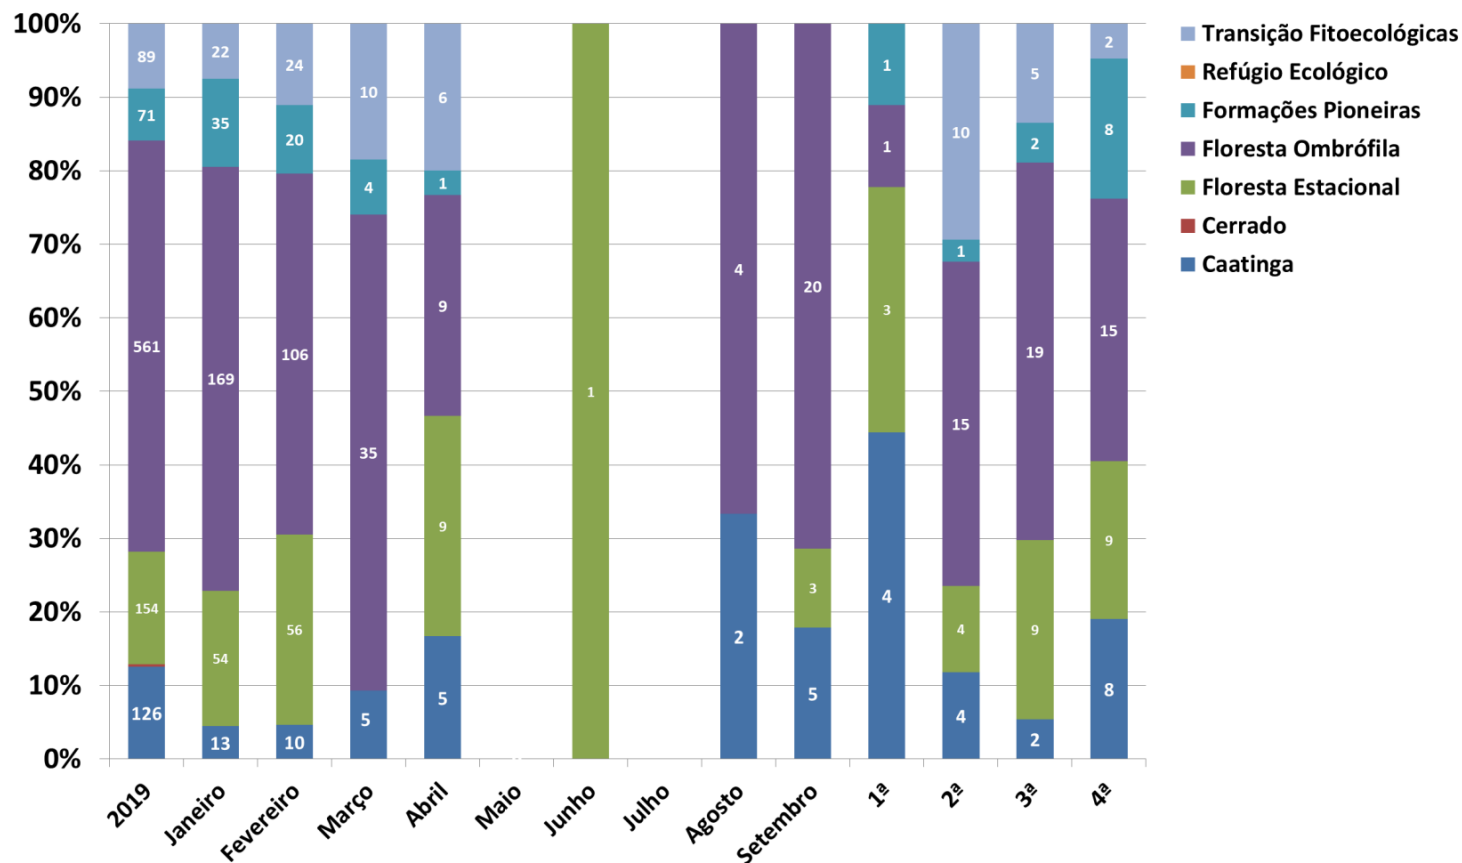

INSTITUTO DO MEIO AMBIENTE
ESTADO DE ALAGOAS

Av. Major Cícero de Góes Monteiro, 2197,
Mutange – CEP 57017-515– Maceió, Alagoas.
Fone: 3315-1738/1778
Fax 3315-1732; www.ima.al.gov.

INSTITUTO DO MEIO AMBIENTE DE ALAGOAS ASSESSORIA AMBIENTAL DE GEOPROCESSAMENTO RELATÓRIO SEMANAL DE MONITORAMENTO DE FOCOS DE QUEIMADAS

Página: 5

Relatório:
2020 18-24/10

Evolução dos Focos de Queimadas em Remanescentes de Vegetação