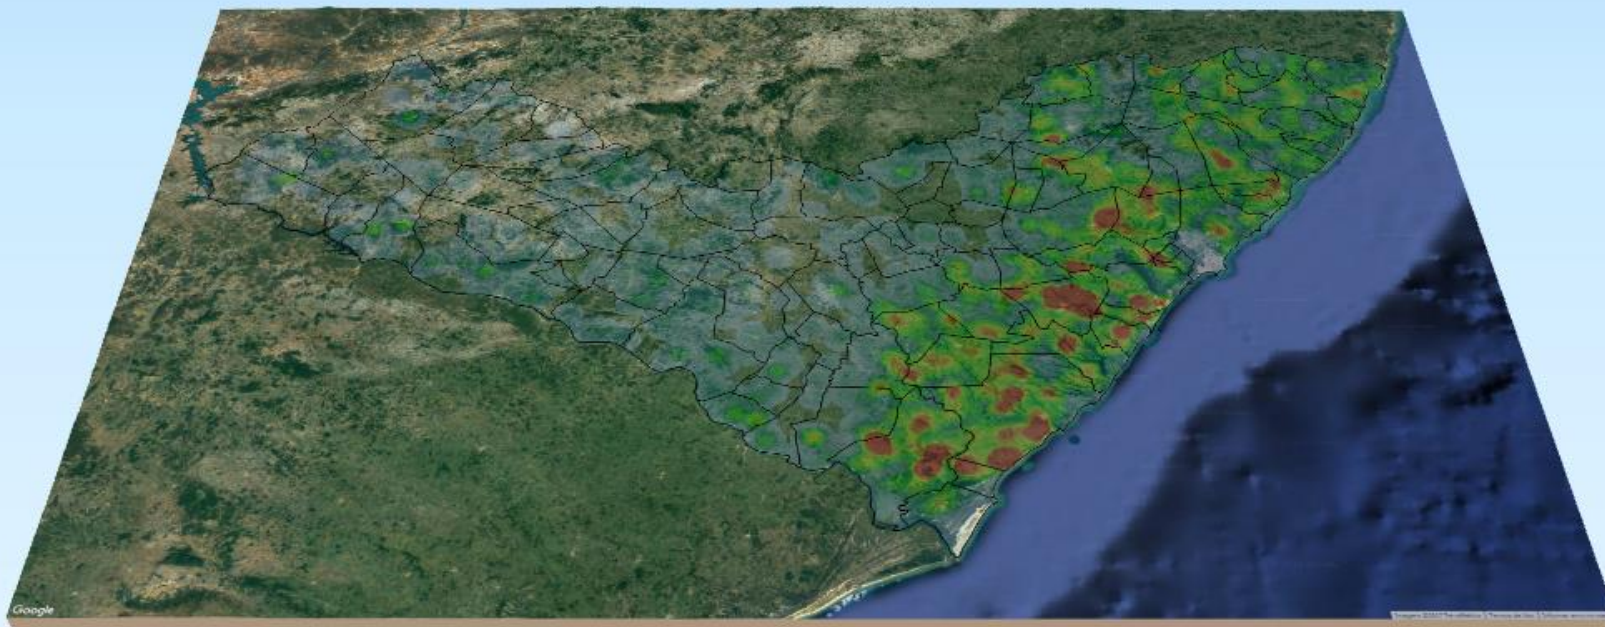

RELATÓRIO DE MONITORAMENTO DE FOCOS DE QUEIMADAS

18 a 24 de Outubro de 2020