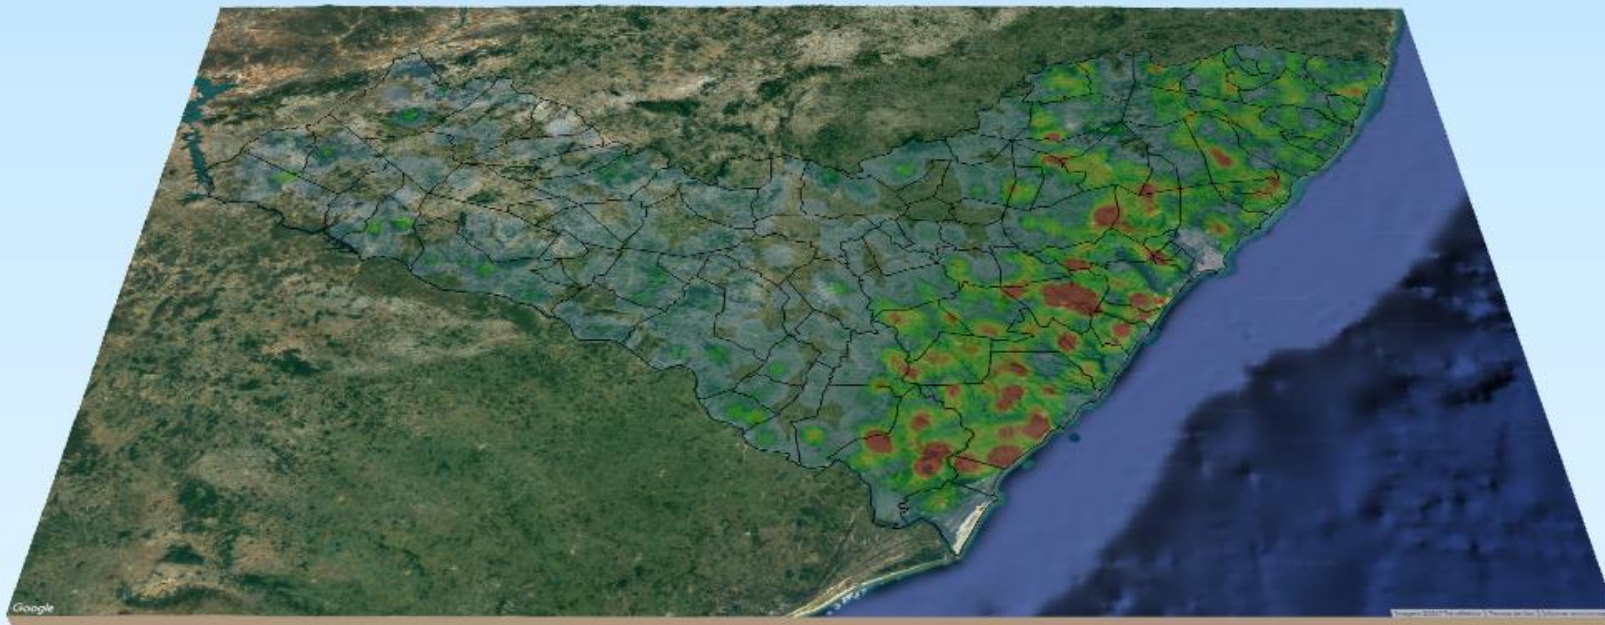

RELATÓRIO DE MONITORAMENTO DE FOCOS DE QUEIMADAS

20 a 26 de Junho de 2021

MONITORAMENTO DE FOCOS DE QUEIMADAS NO ESTADO DE ALAGOAS
RELATÓRIO TÉCNICO

JOSÉ RENAN VASCONCELOS CALHEIROS FILHO

Governador do Estado de Alagoas

1-Porto Calvo: 01

Relações dos Focos Monitorados em Relação ao Total Registrado

¹Focos monitorados correspondem àqueles que afetaram remanescentes de vegetação ou unidades de conservação, além das ocorrências identificadas nas propriedades rurais, segundo dados do Cadastro Ambiental Rural.