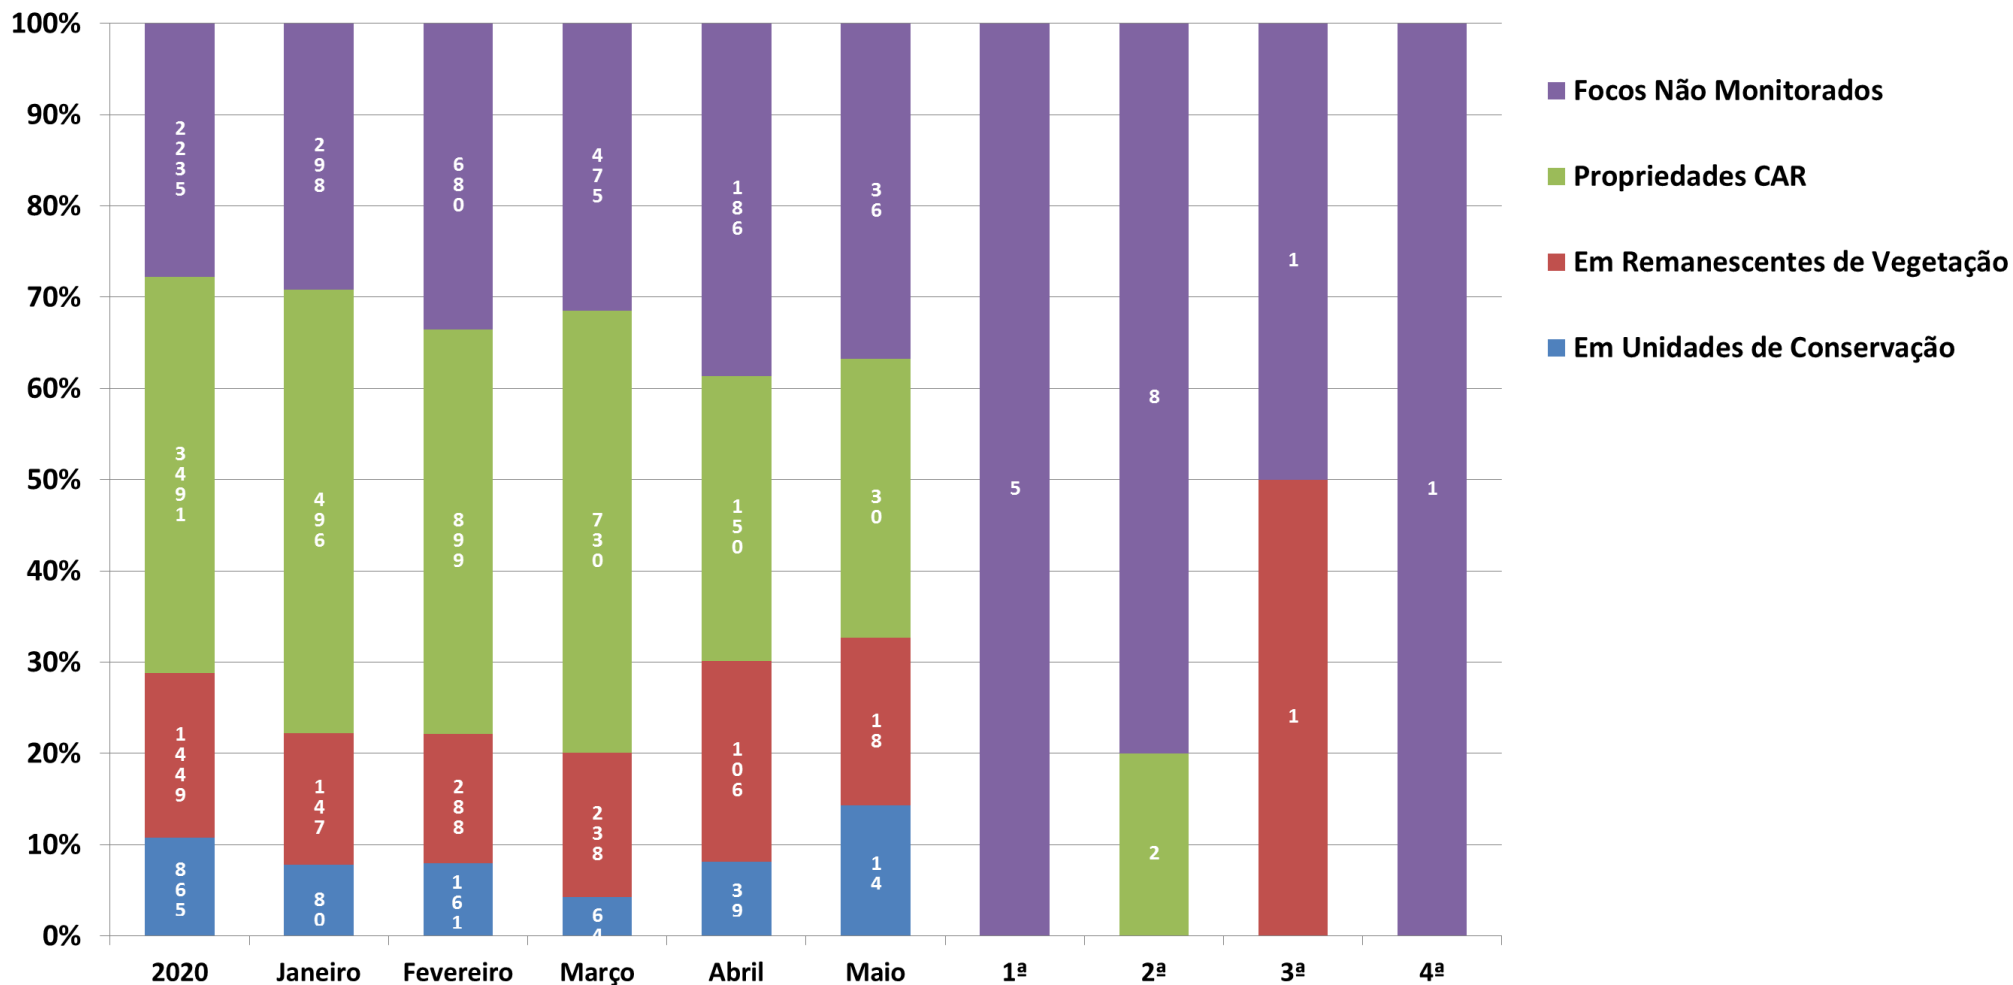

INSTITUTO DO MEIO AMBIENTE
ESTADO DE ALAGOAS

Av. Major Cícero de Góes Monteiro, 2197,
Mutange – CEP 57017-515– Maceió, Alagoas.
Fone: 3315-1738/1778
Fax 3315-1732; www.ima.al.gov.

INSTITUTO DO MEIO AMBIENTE DE ALAGOAS ASSESSORIA AMBIENTAL DE GEOPROCESSAMENTO RELATÓRIO SEMANAL DE MONITORAMENTO DE FOCOS DE QUEIMADAS

Página: 4

Relatório:
2021 20-26/06

Evolução dos Focos de Queimadas