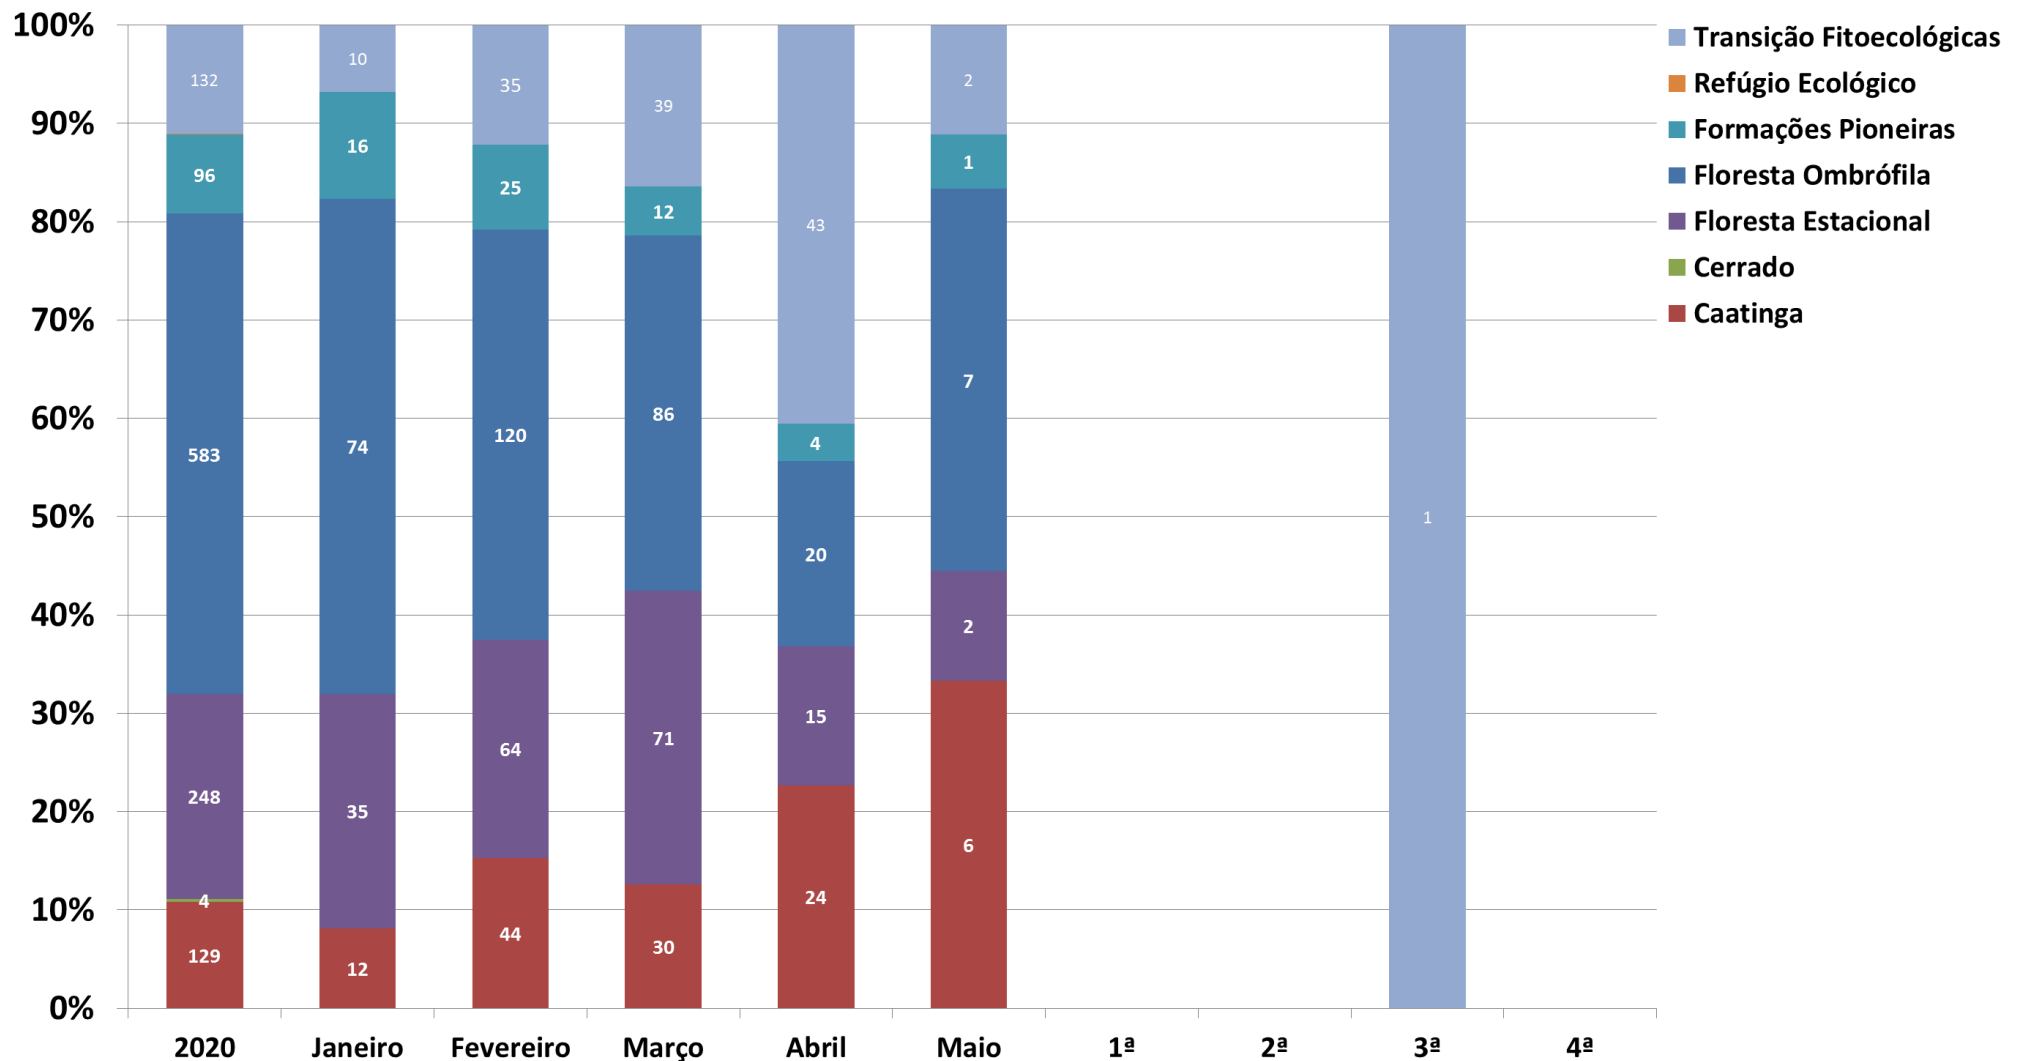

Página: 4

Relatório:
2021 20-26/06

Evolução dos Focos de Queimadas

INSTITUTO DO MEIO AMBIENTE
ESTADO DE ALAGOAS

Av. Major Cícero de Góes Monteiro, 2197,
Mutange – CEP 57017-515– Maceió, Alagoas.
Fone: 3315-1738/1778
Fax 3315-1732; www.ima.al.gov.

INSTITUTO DO MEIO AMBIENTE DE ALAGOAS
ASSESSORIA AMBIENTAL DE GEOPROCESSAMENTO
RELATÓRIO SEMANAL DE MONITORAMENTO DE FOCOS DE QUEIMADAS

Evolução dos Focos de Queimadas em Remanescentes de Vegetação

DISTRIBUIÇÃO ESPACIAL DOS FOCOS DE QUEIMADAS- 20 a 26/06/2021

CONCENTRAÇÃO DOS FOCOS DE QUEIMADAS – 01/01 a 26/06/2021