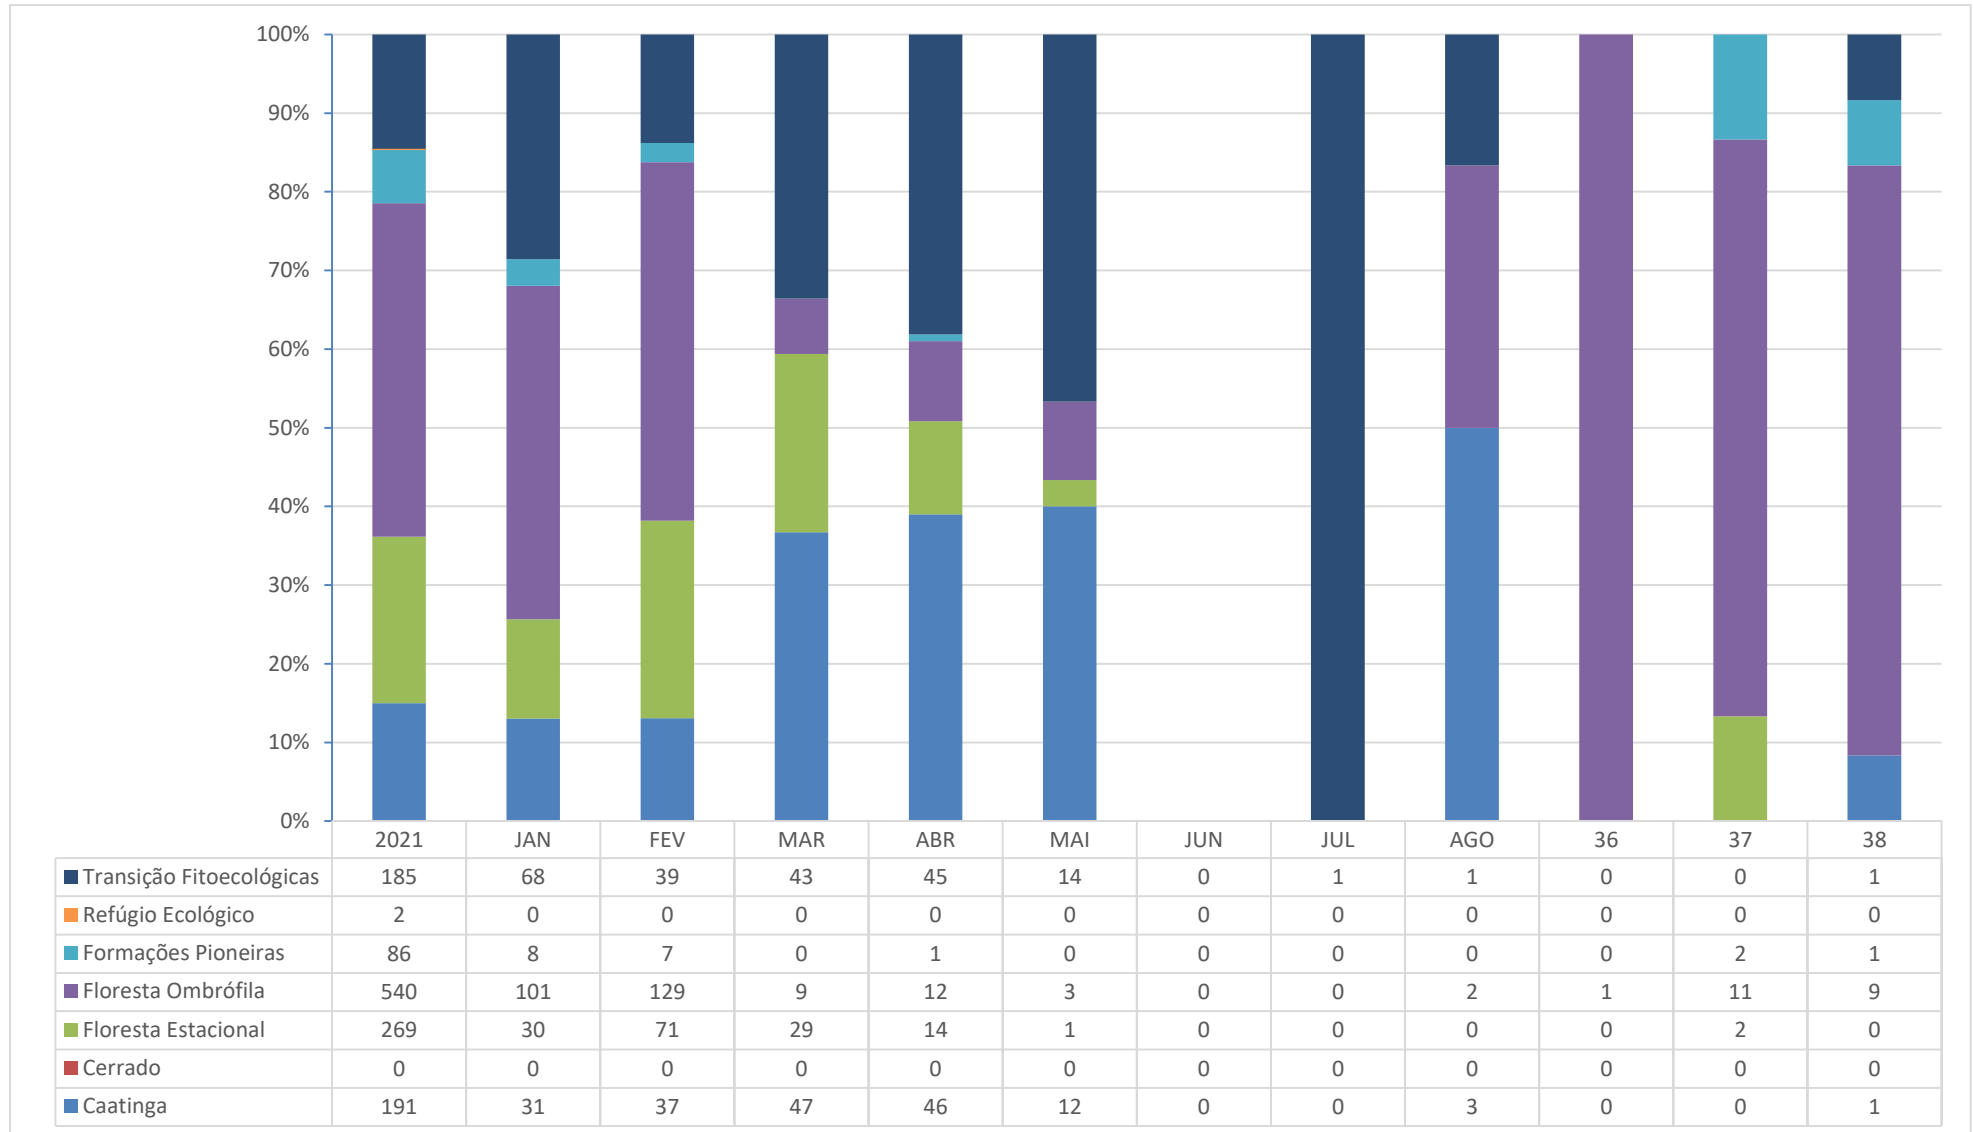

Evolução dos Focos de Queimadas em Remanescentes de Vegetação