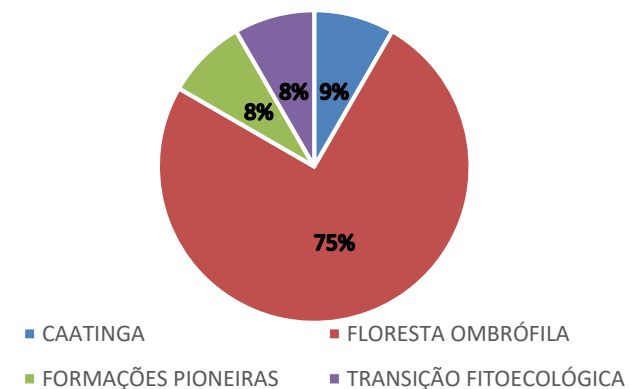

1-Coruripe: 19

2-Rio Largo: 10

3-Passo de Camaragibe: 9

4-São Luís do Quitunde: 8

5-São Miguel dos Campos: 8

RANKING DOS MUNICÍPIOS COM MENOR QUANTIDADE DE REGISTROS DE FOCOS:

1-Belo Monte: 1

2-Cacimbinhas: 1

3-Japaratinga: 1

4-Joaquim Gomes: 1

5-Maragogi: 1

FOCOS MONITORADOS E NÃO MONITORADOS

FOCOS POR TIPO DE VEGETAÇÃO AFETADA

FOCOS POR UC'S AFETADAS

¹Focos monitorados correspondem àqueles que afetaram remanescentes de vegetação ou unidades de conservação, além das ocorrências identificadas nas propriedades rurais, segundo dados do Cadastro Ambiental Rural.

Evolução dos Focos de Queimadas

	2021	JAN	FEV	MAR	ABR	MAI	JUN	JUL	AGO	36	37	38
Focos Não Monitorados	3098	460	586	186	141	31	5	4	3	1	11	24
Propriedades CAR	4130	629	823	234	130	35	2	7	32	23	68	94
Em Remanescentes de Vegetação	1273	238	283	128	118	30	0	1	6	1	15	12
Em Unidades de Conservação	642	80	147	37	33	4	0	1	0	1	5	2