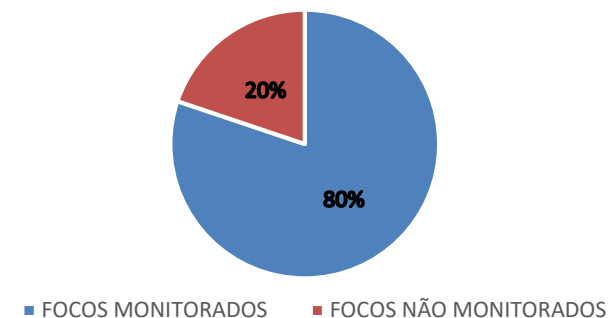

1-Coruripe: 19

2-Rio Largo: 10

3-Passo de Camaragibe: 9

4-São Luís do Quitunde: 8

5-São Miguel dos Campos: 8

RANKING DOS MUNICÍPIOS COM MENOR QUANTIDADE DE REGISTROS DE FOCOS:

1-Belo Monte: 1

2-Cacimbinhas: 1

3-Japaratinga: 1

4-Joaquim Gomes: 1

5-Maragogi: 1

FOCOS MONITORADOS E NÃO MONITORADOS

FOCOS POR TIPO DE VEGETAÇÃO AFETADA

FOCOS POR UC'S AFETADAS

¹Focos monitorados correspondem àqueles que afetaram remanescentes de vegetação ou unidades de conservação, além das ocorrências identificadas nas propriedades rurais, segundo dados do Cadastro Ambiental Rural.