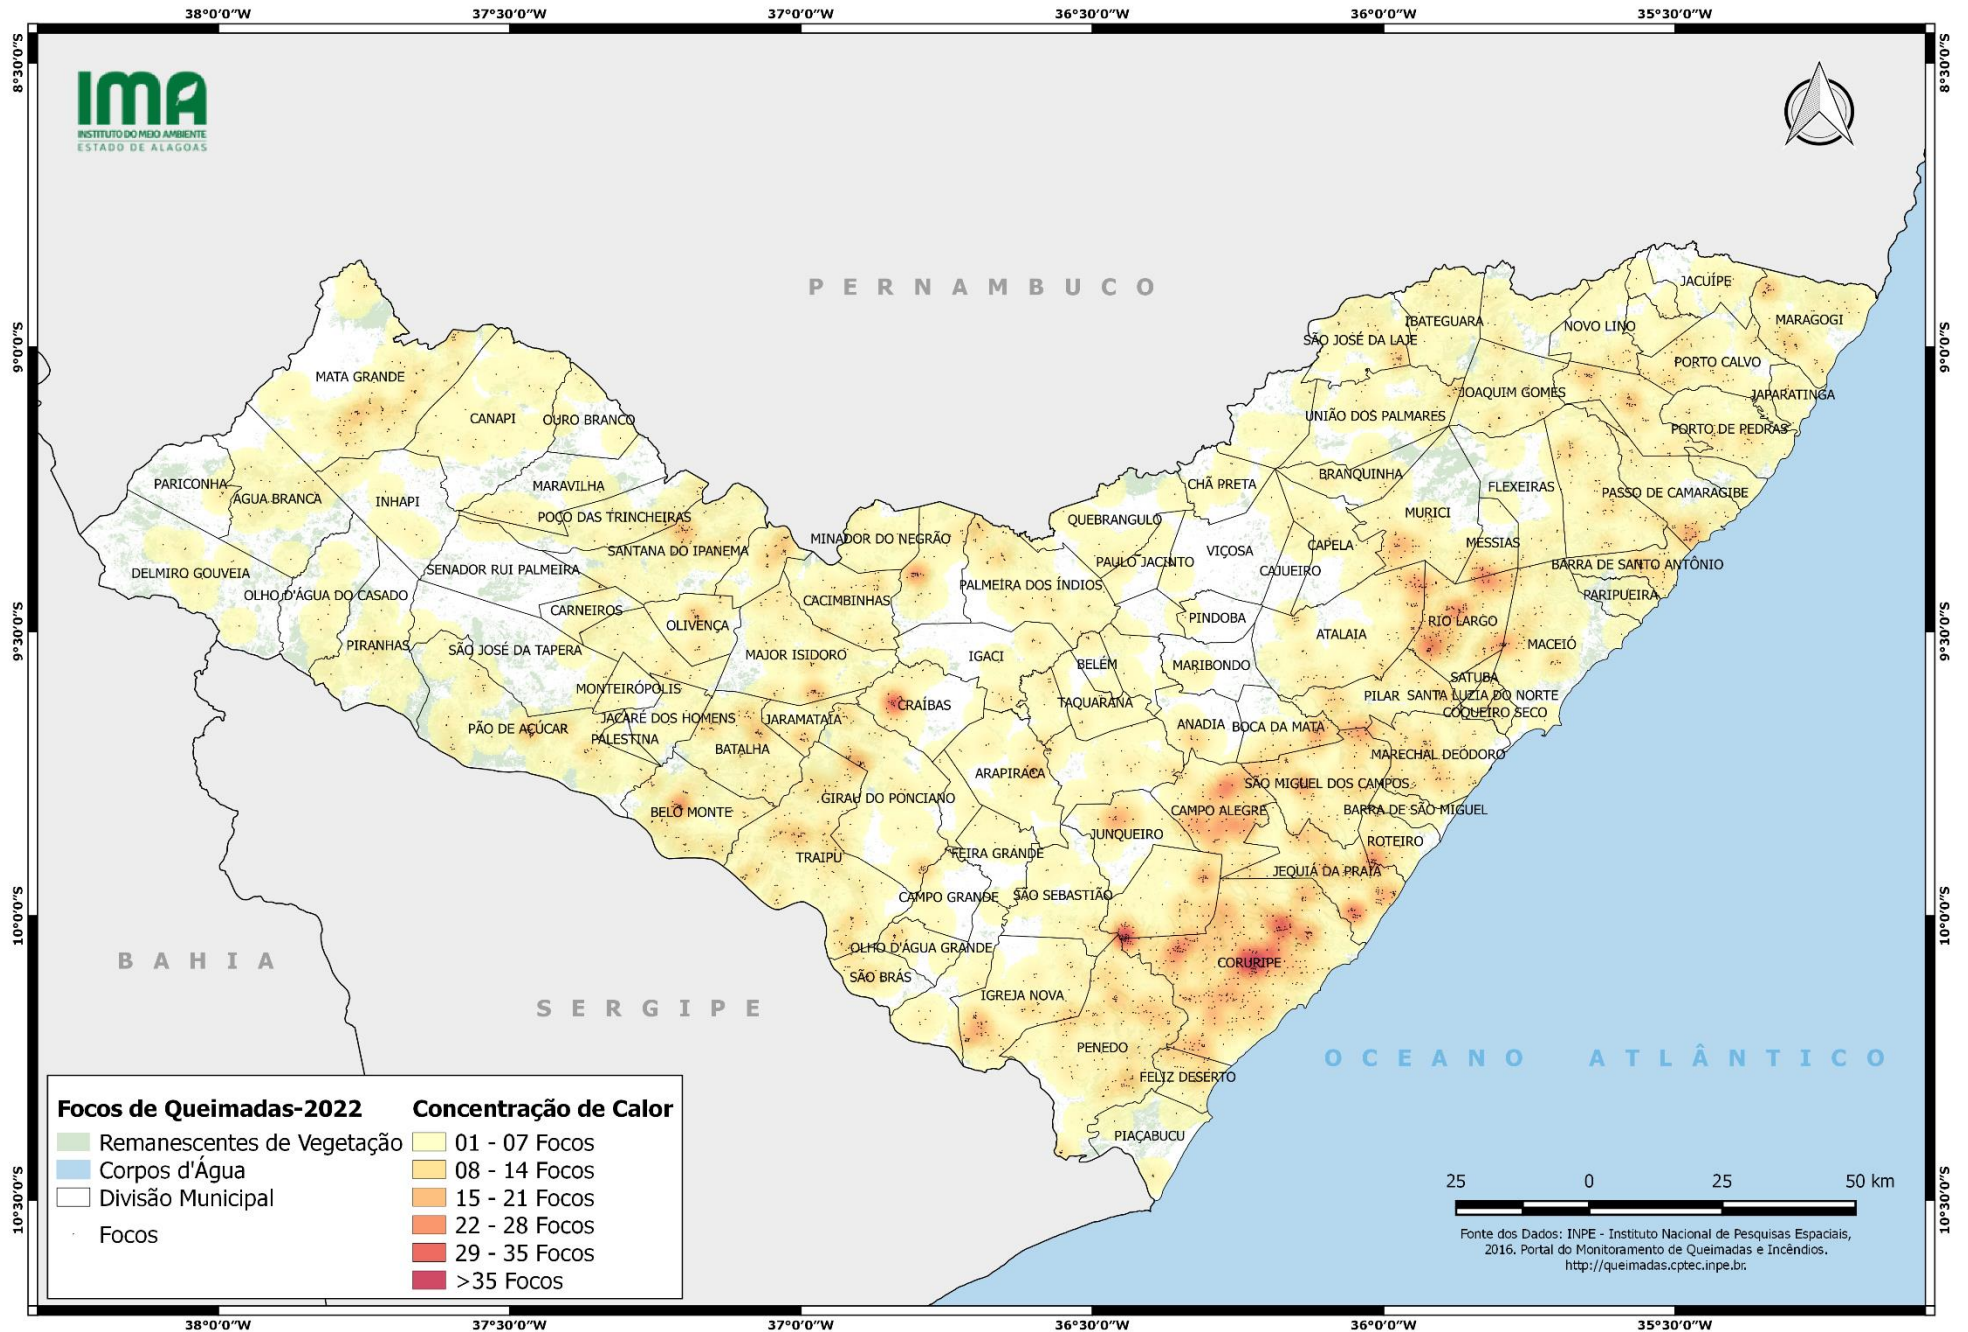

CONCENTRAÇÃO DOS FOCOS DE QUEIMADAS – 01/01/2022 a 24/09/2022