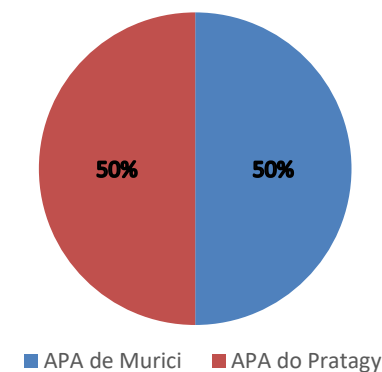

1-Coruripe: 19

2-Rio Largo: 10

3-Passo de Camaragibe: 9

4-São Luís do Quitunde: 8

5-São Miguel dos Campos: 8

RANKING DOS MUNICÍPIOS COM MENOR QUANTIDADE DE REGISTROS DE FOCOS:

1-Belo Monte: 1

2-Cacimbinhas: 1

3-Japaratinga: 1

4-Joaquim Gomes: 1

5-Maragogi: 1

FOCOS MONITORADOS E NÃO MONITORADOS

FOCOS POR TIPO DE VEGETAÇÃO AFETADA

FOCOS POR UC'S AFETADAS

¹Focos monitorados correspondem àqueles que afetaram remanescentes de vegetação ou unidades de conservação, além das ocorrências identificadas nas propriedades rurais, segundo dados do Cadastro Ambiental Rural.