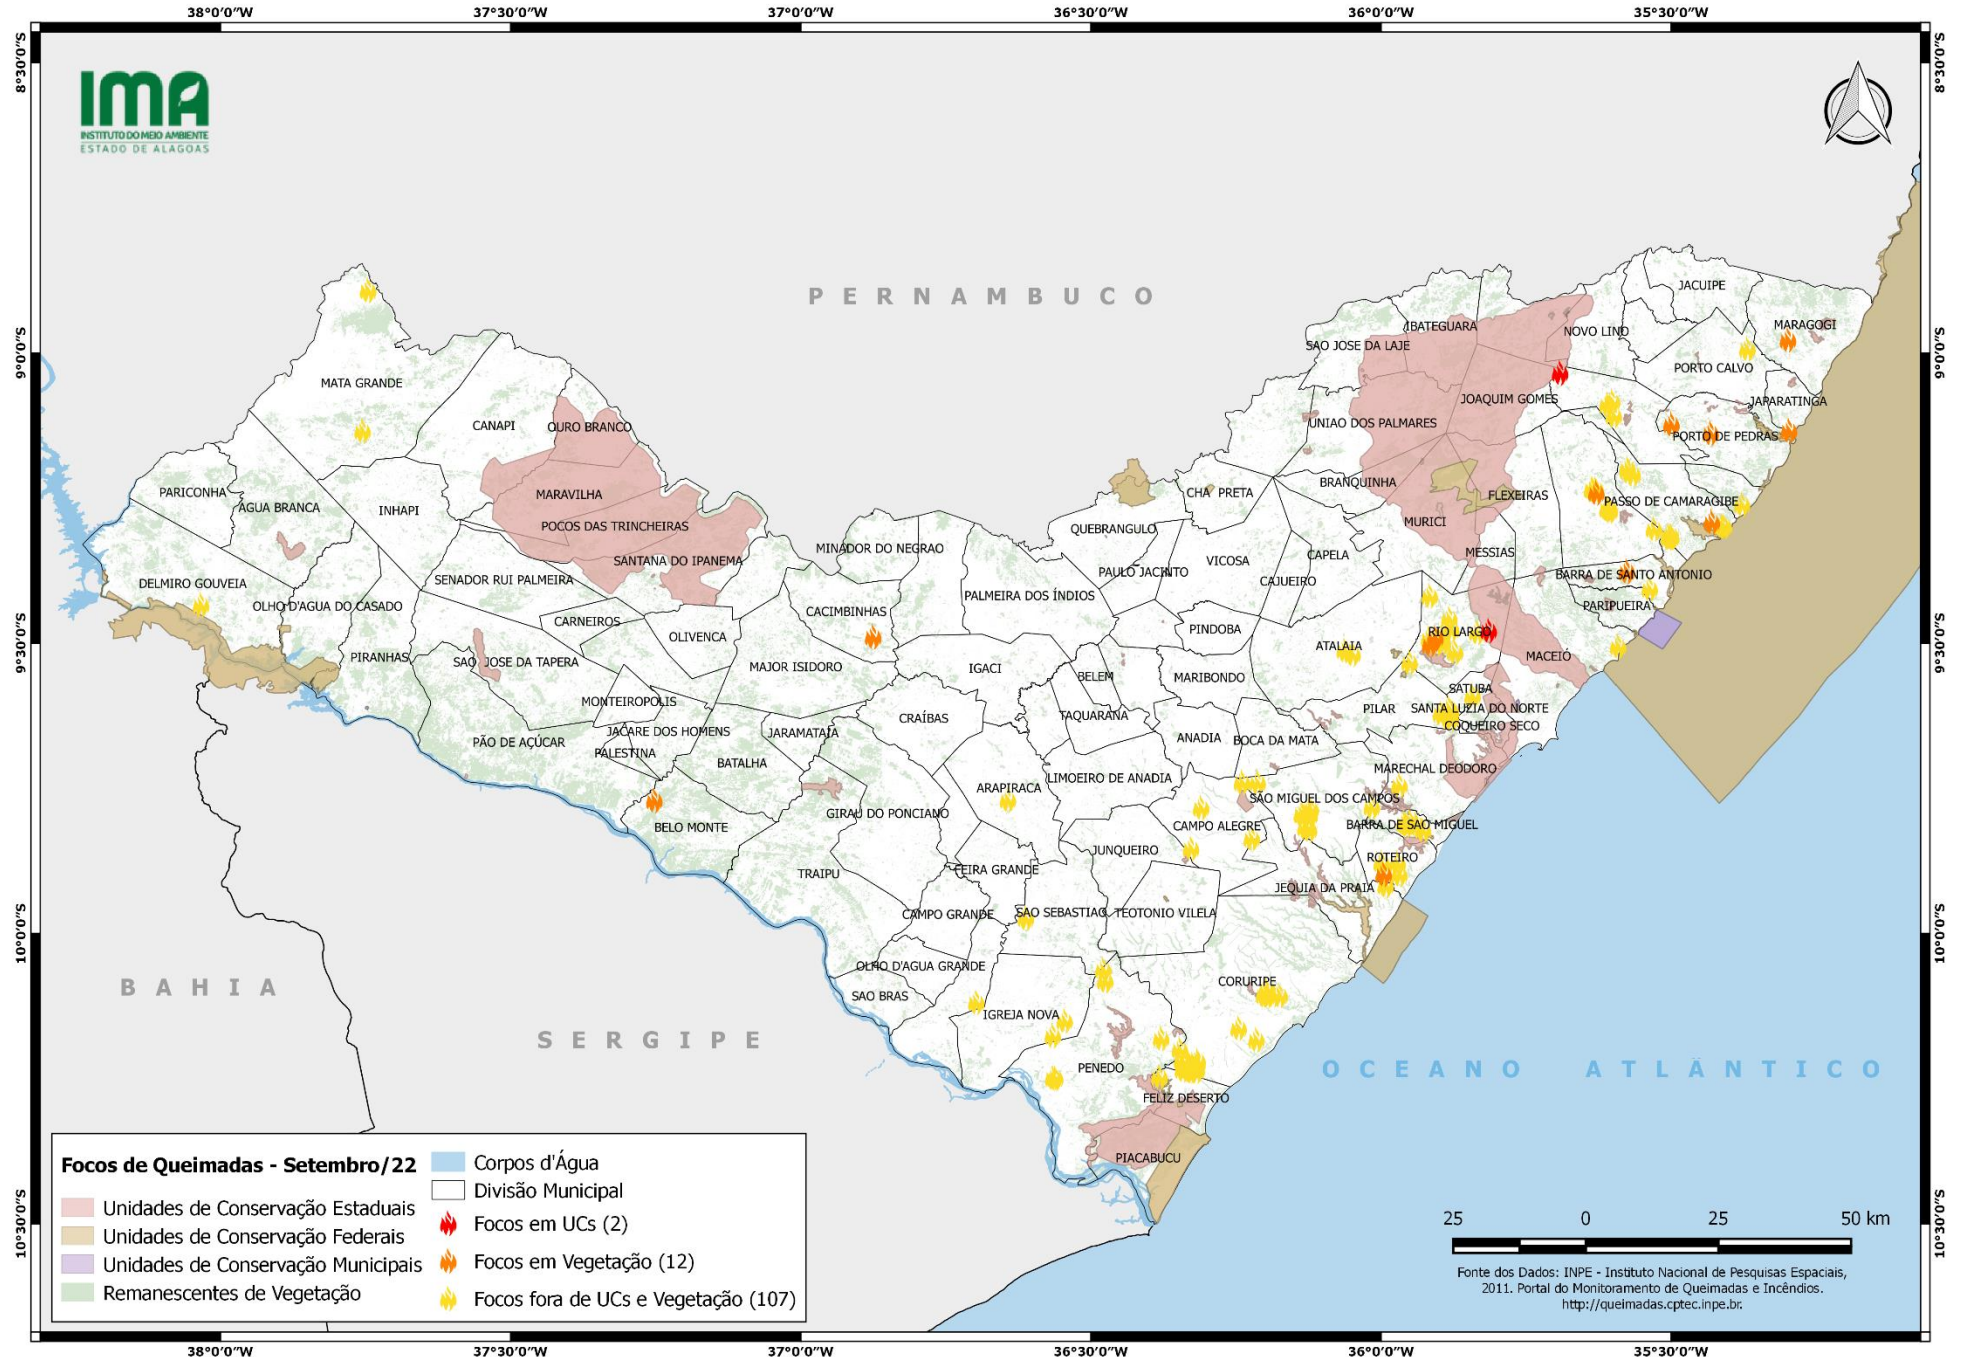

Área de Proteção Ambiental do Pratagy: 1

QUANTIDADE DE FOCOS QUE AFETARAM VEGETAÇÃO: 12

Floresta Ombrófila: 9

Caatinga: 1

Formações Pioneiras: 1

Transições Fitoecológicas: 1

RANKING DOS MUNICÍPIOS COM MAIOR QUANTIDADE DE REGISTROS DE FOCOS:

1-Coruripe: 19

2-Rio Largo: 10

3-Passo de Camaragibe: 9

4-São Luís do Quitunde: 8

5-São Miguel dos Campos: 8

RANKING DOS MUNICÍPIOS COM MENOR QUANTIDADE DE REGISTROS DE FOCOS:

1-Belo Monte: 1

2-Cacimbinhas: 1

Evolução dos Focos de Queimadas

	2021	JAN	FEV	MAR	ABR	MAI	JUN	JUL	AGO	36	37	38
Focos Não Monitorados	3098	460	586	186	141	31	5	4	3	1	11	24
Propriedades CAR	4130	629	823	234	130	35	2	7	32	23	68	94
Em Remanescentes de Vegetação	1273	238	283	128	118	30	0	1	6	1	15	12
Em Unidades de Conservação	642	80	147	37	33	4	0	1	0	1	5	2

Evolução dos Focos de Queimadas em Remanescentes de Vegetação

DISTRIBUIÇÃO ESPACIAL DOS FOCOS DE QUEIMADAS – 18 a 24/09/2022

CONCENTRAÇÃO DOS FOCOS DE QUEIMADAS – 01/01/2022 a 24/09/2022

**INSTITUTO DO MEIO AMBIENTE DE ALAGOAS
ASSESSORIA AMBIENTAL DE GEOPROCESSAMENTO
RELATÓRIO SEMANAL DE MONITORAMENTO DE FOCOS DE QUEIMADAS**