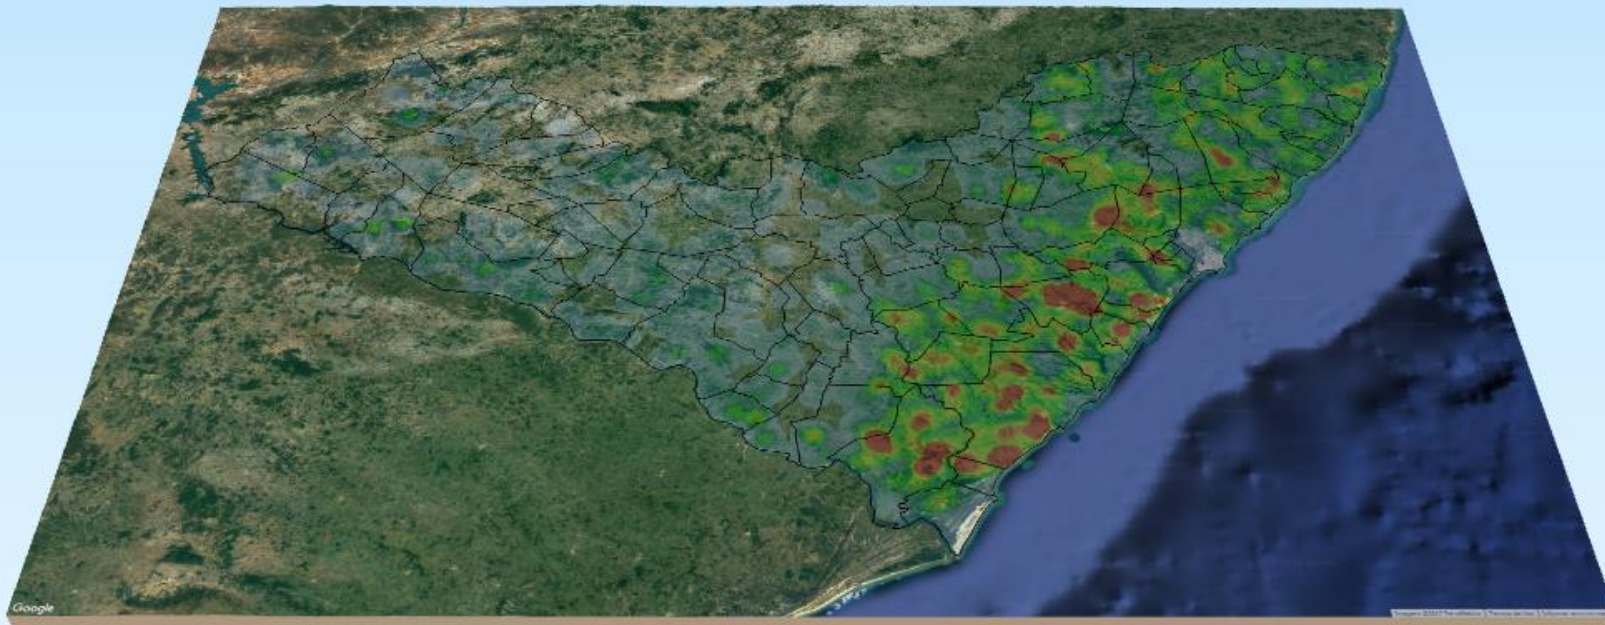

RELATÓRIO DE MONITORAMENTO DE FOCOS DE QUEIMADAS

18 a 24 de Setembro de 2022