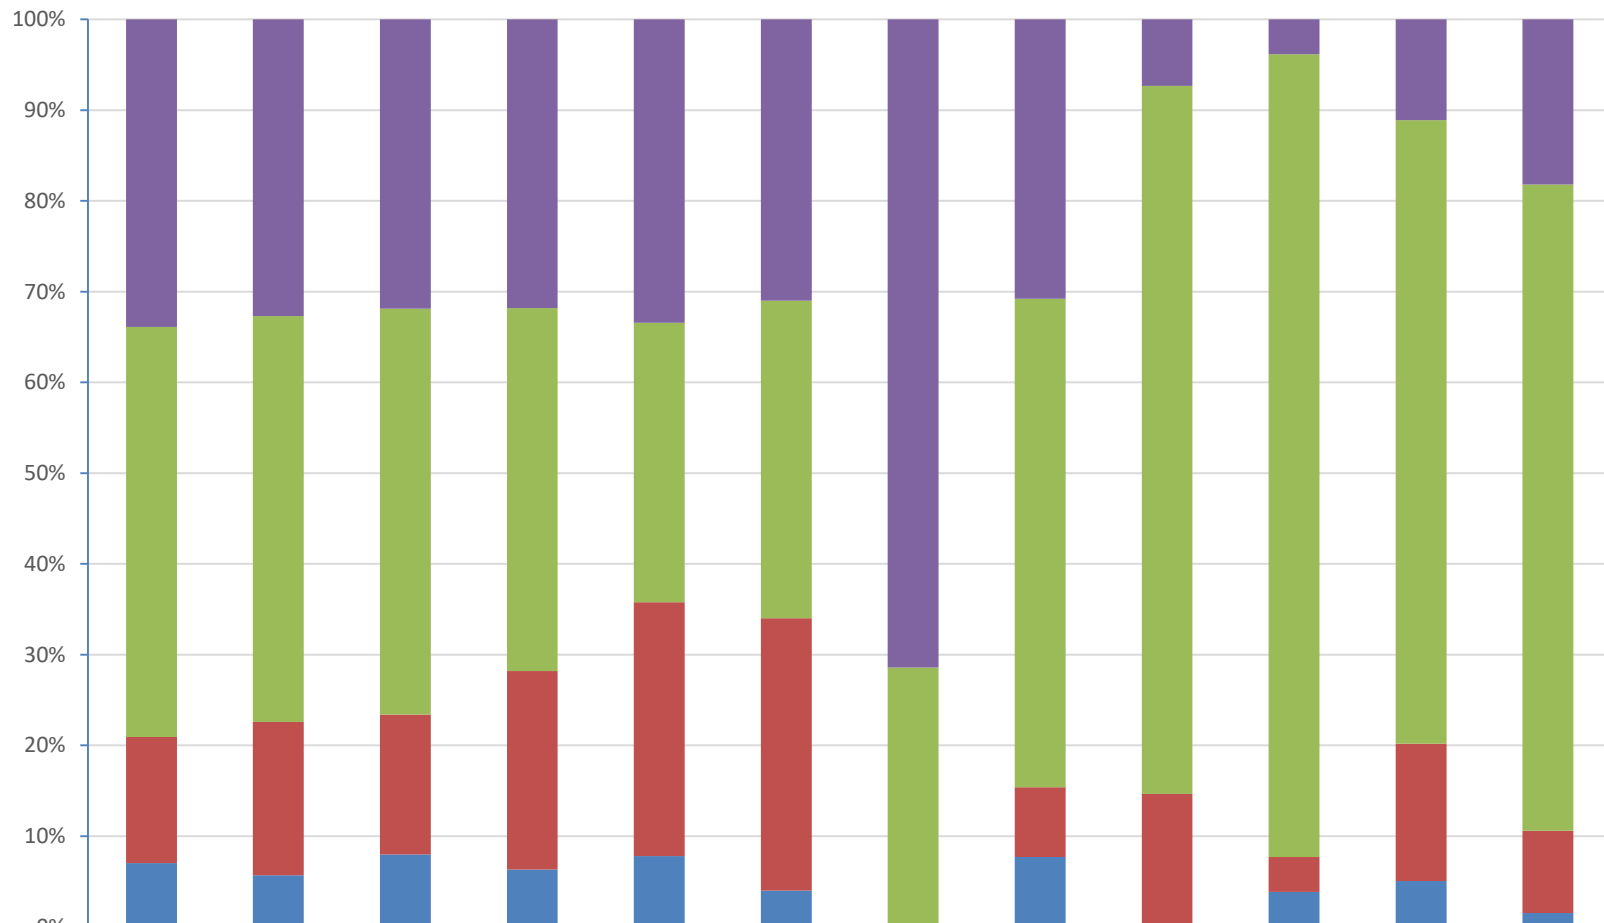

INSTITUTO DO MEIO AMBIENTE
ESTADO DE ALAGOAS

Av. Major Cícero de Góes Monteiro, 2197,
Mutange – CEP 57017-515– Maceió, Alagoas.
Fone: 3315-1738/1778
Fax 3315-1732; www.ima.al.gov.

INSTITUTO DO MEIO AMBIENTE DE ALAGOAS
ASSESSORIA AMBIENTAL DE GEOPROCESSAMENTO
RELATÓRIO SEMANAL DE MONITORAMENTO DE FOCOS DE QUEIMADAS

Evolução dos Focos de Queimadas

	2021	JAN	FEV	MAR	ABR	MAI	JUN	JUL	AGO	36	37	38
Focos Não Monitorados	3098	460	586	186	141	31	5	4	3	1	11	24
Propriedades CAR	4130	629	823	234	130	35	2	7	32	23	68	94
Em Remanescentes de Vegetação	1273	238	283	128	118	30	0	1	6	1	15	12
Em Unidades de Conservação	642	80	147	37	33	4	0	1	0	1	5	2