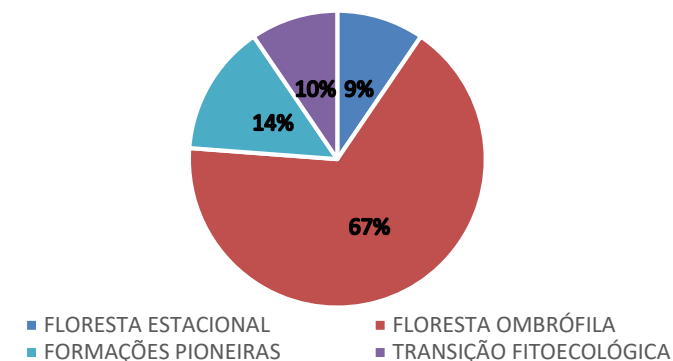

Floresta Ombrófila: 14

Formações Pioneiras: 3

Floresta Estacional: 2

Transição Fitoecológica: 2

RANKING DOS MUNICÍPIOS COM MAIOR QUANTIDADE DE REGISTROS DE FOCOS:

1-Coruripe: 29

2-Penedo: 14

3-Feliz Deserto: 7

4-Marechal Deodoro: 6

5-Roteiro: 6

RANKING DOS MUNICÍPIOS COM MENOR QUANTIDADE DE REGISTROS DE FOCOS:

1-Água Branca: 1

2-Atalaia: 1

3-Cacimbinhas: 1

4-Flexeiras: 1

5-Igreja Nova: 1

FOCOS MONITORADOS E NÃO MONITORADOS

FOCOS POR TIPO DE VEGETAÇÃO AFETADA

FOCOS POR UC'S AFETADAS

¹Focos monitorados correspondem àqueles que afetaram remanescentes de vegetação ou unidades de conservação, além das ocorrências identificadas nas propriedades rurais, segundo dados do Cadastro Ambiental Rural.