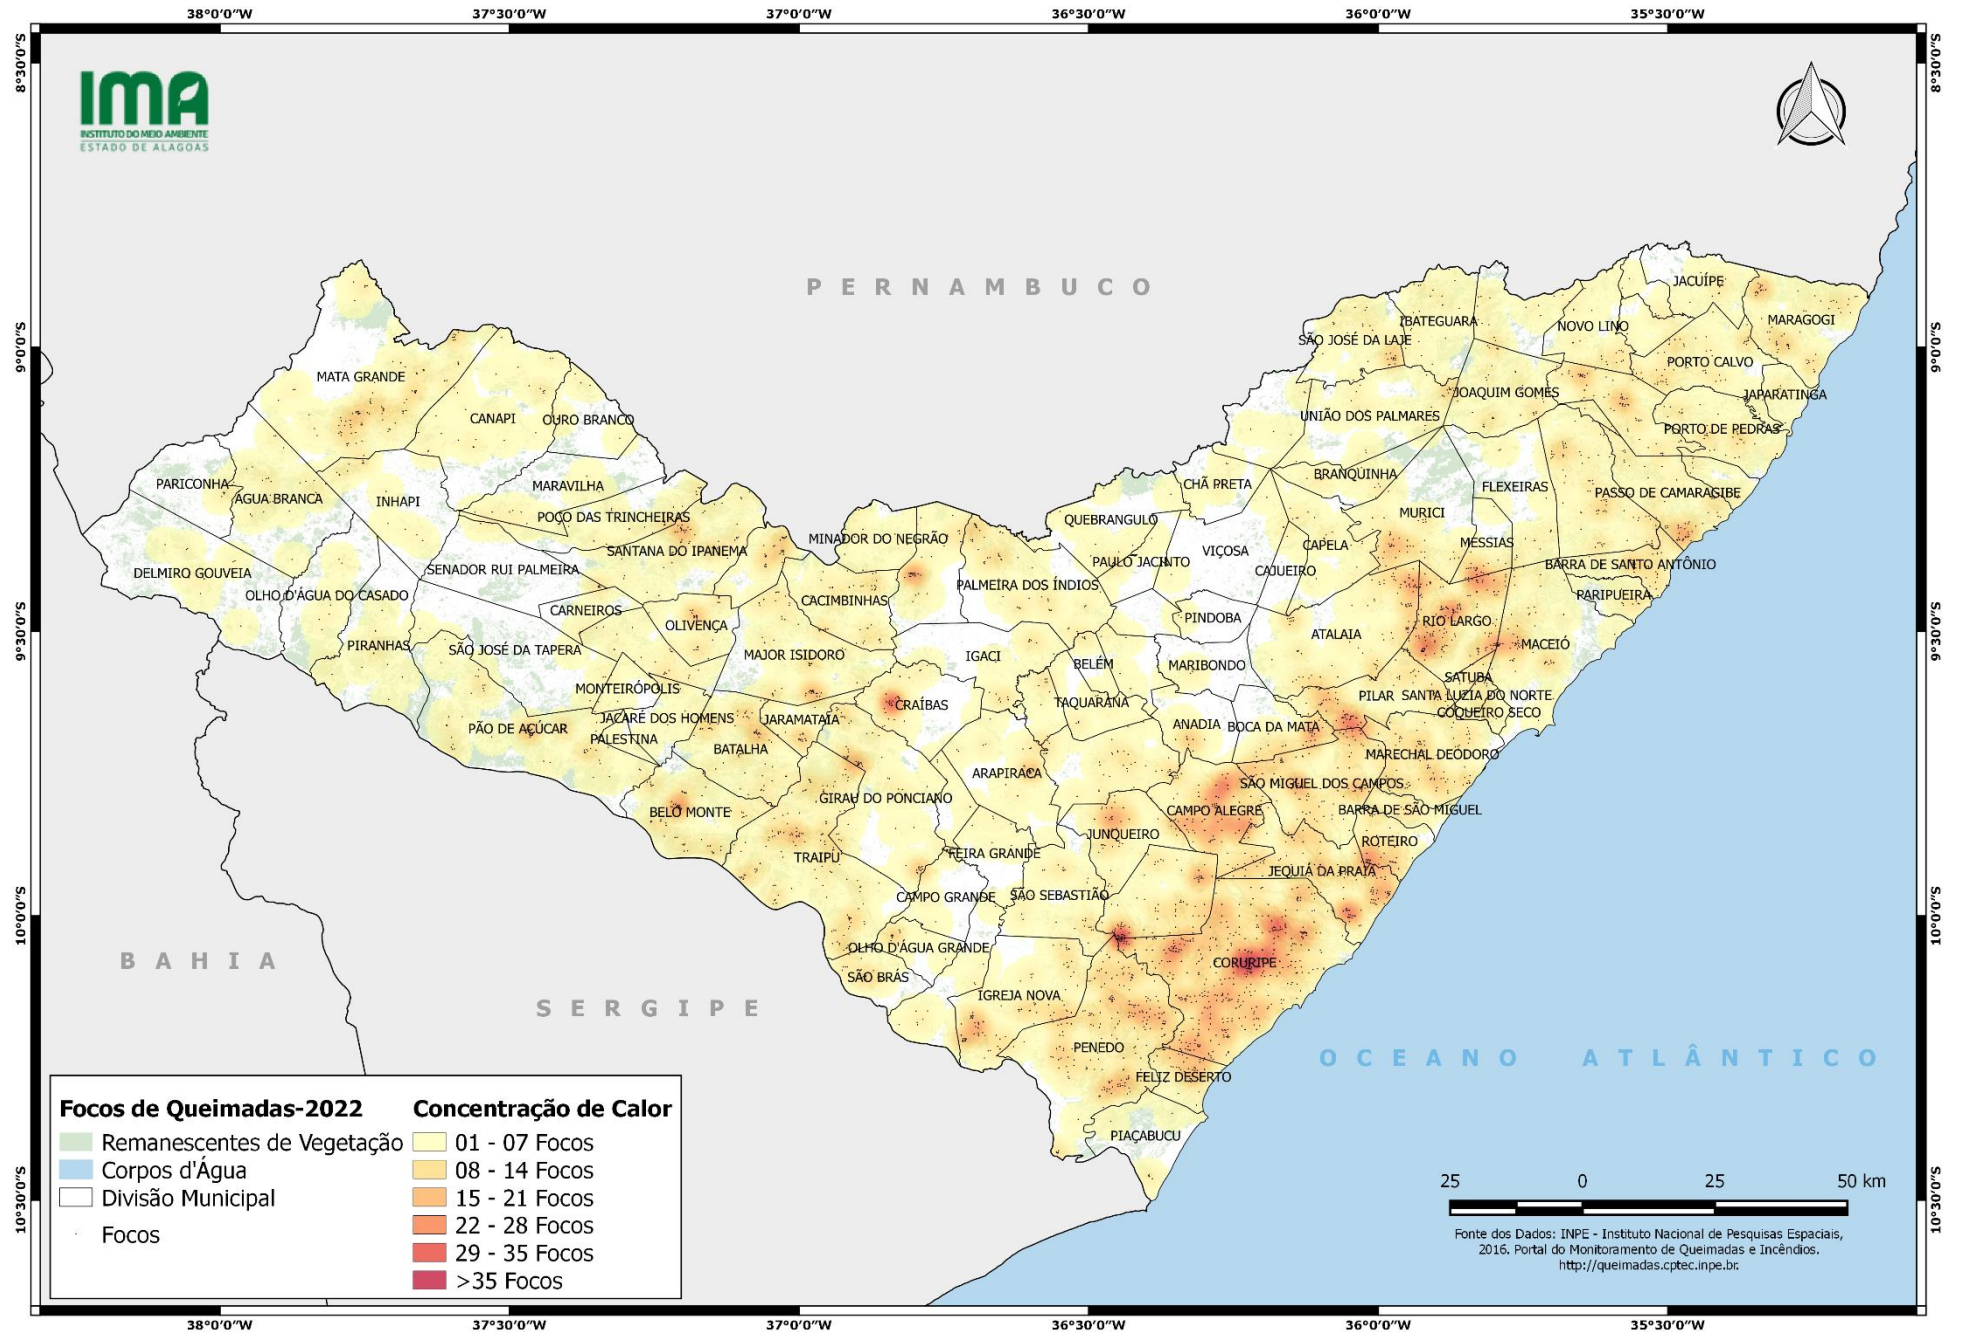

CONCENTRAÇÃO DOS FOCOS DE QUEIMADAS – 01/01/2022 a 22/10/2022