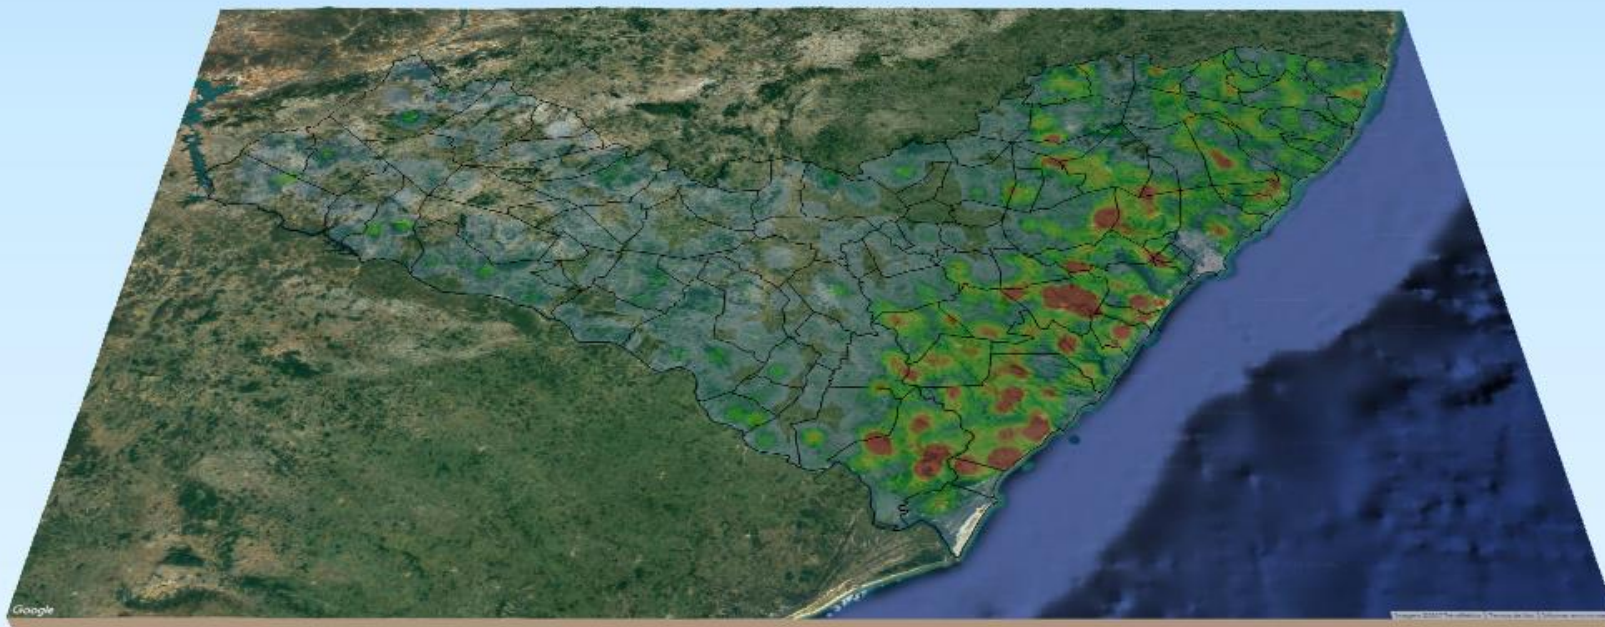

RELATÓRIO DE MONITORAMENTO DE FOCOS DE QUEIMADAS

16 a 22 de Outubro de 2022