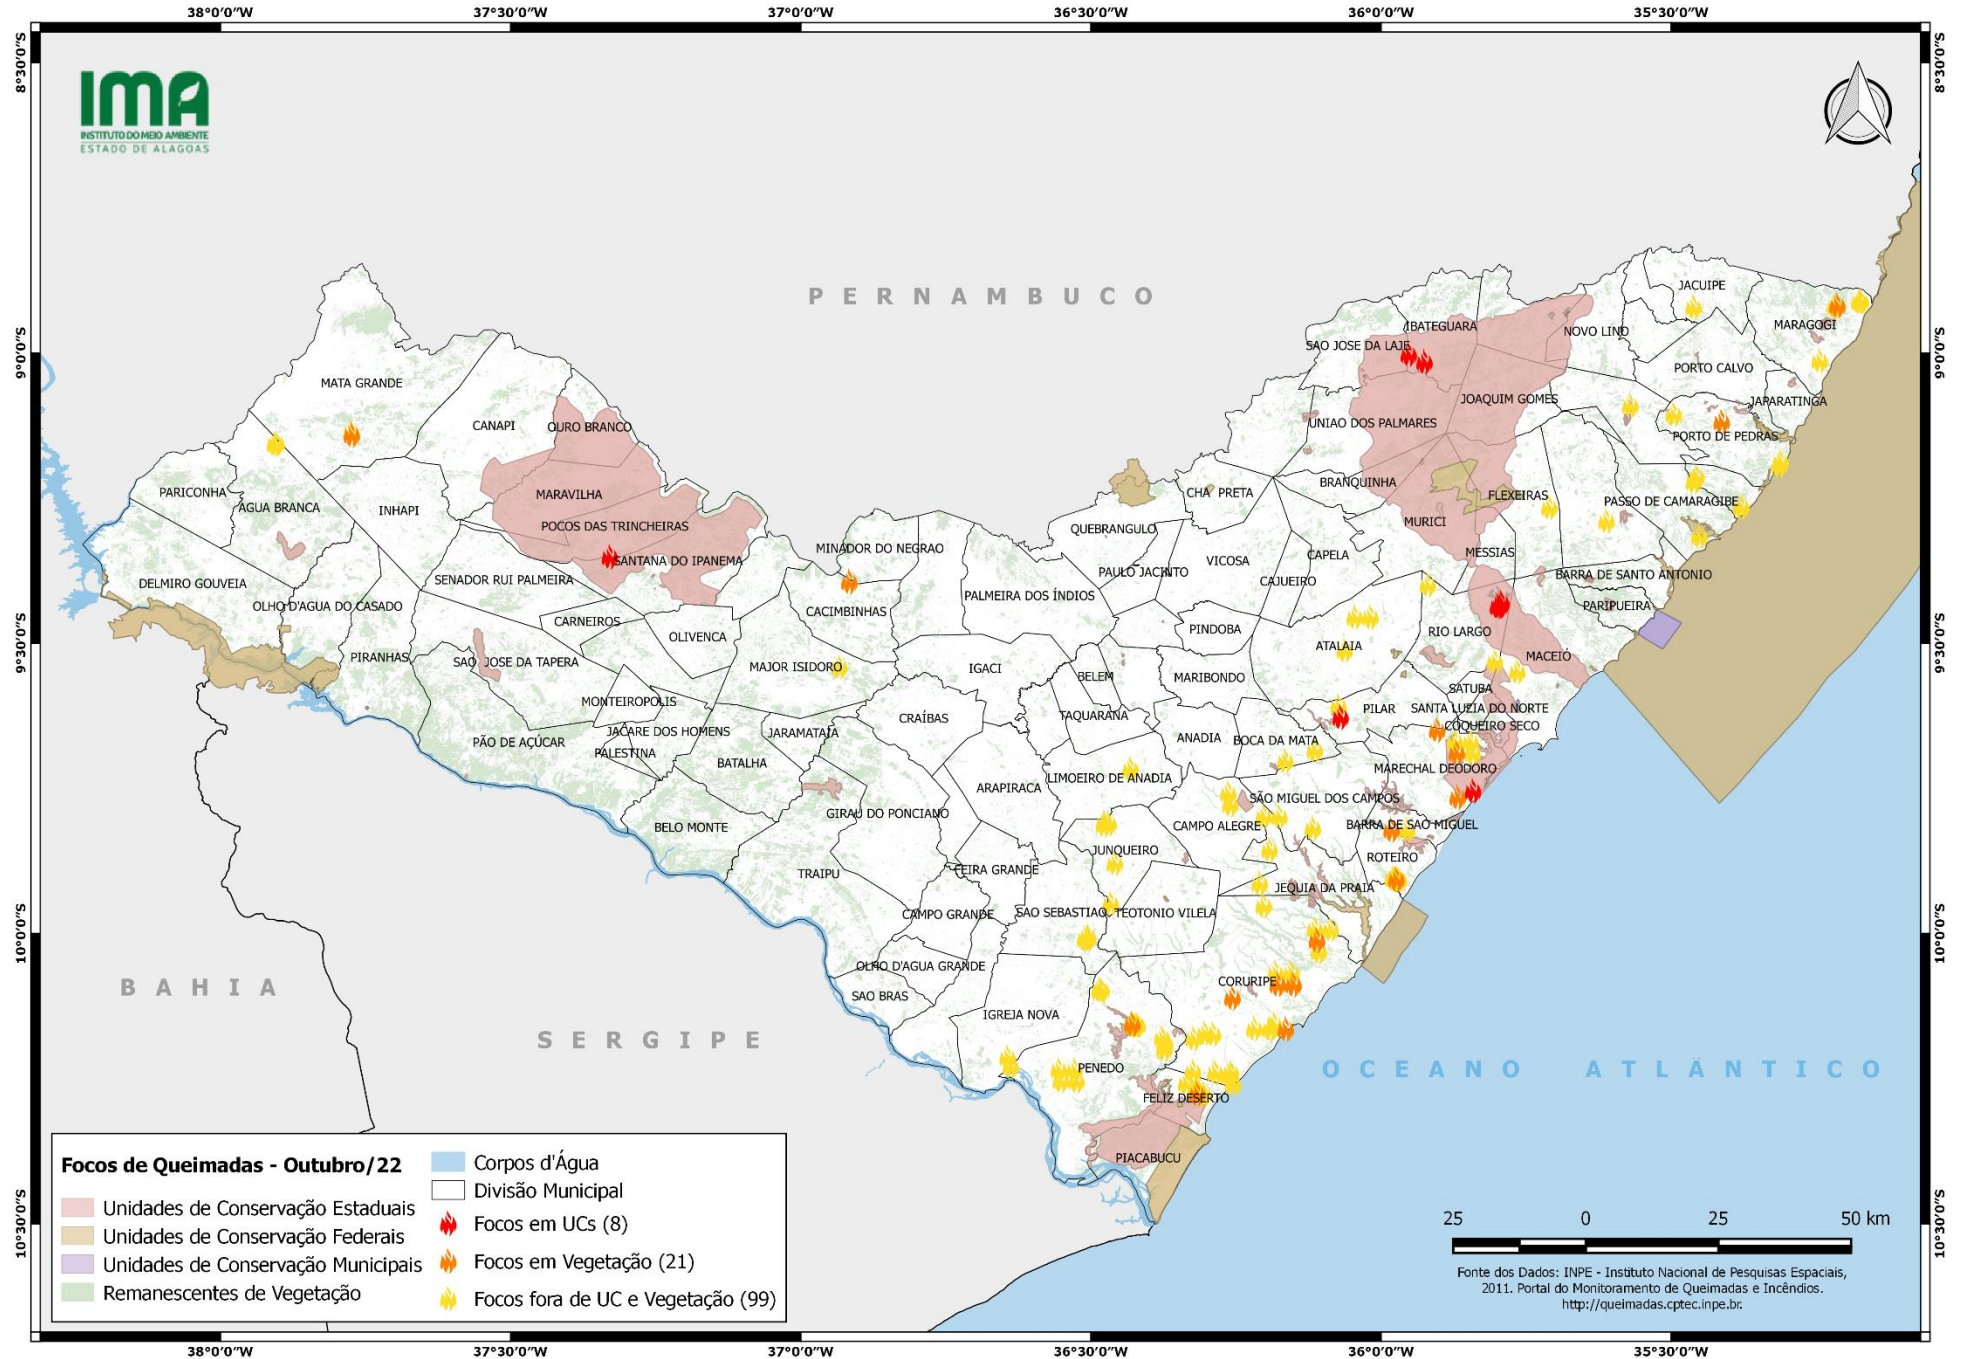

DISTRIBUIÇÃO ESPACIAL DOS FOCOS DE QUEIMADAS – 16 a 22/10/2022