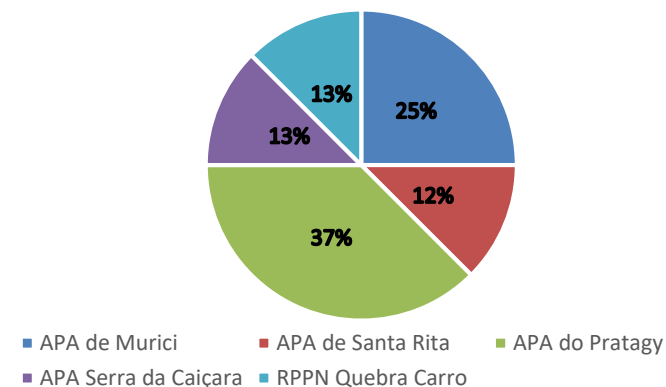

FOCOS POR UC'S AFETADAS

¹Focos monitorados correspondem àqueles que afetaram remanescentes de vegetação ou unidades de conservação, além das ocorrências identificadas nas propriedades rurais, segundo dados do Cadastro Ambiental Rural.