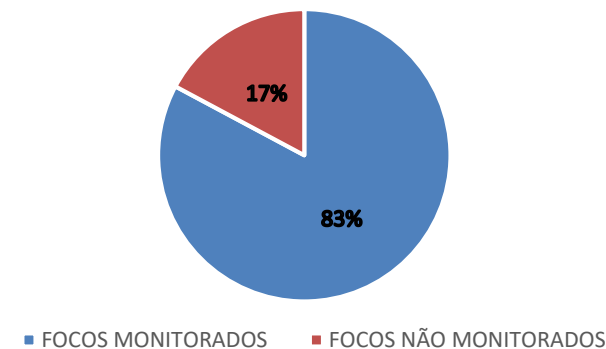

Floresta Ombrófila: 14

Formações Pioneiras: 3

Floresta Estacional: 2

Transição Fitoecológica: 2

RANKING DOS MUNICÍPIOS COM MAIOR QUANTIDADE DE REGISTROS DE FOCOS:

1-Coruripe: 29

2-Penedo: 14

3-Feliz Deserto: 7

4-Marechal Deodoro: 6

5-Roteiro: 6

RANKING DOS MUNICÍPIOS COM MENOR QUANTIDADE DE REGISTROS DE FOCOS:

1-Água Branca: 1

2-Atalaia: 1

3-Cacimbinhas: 1

4-Flexeiras: 1

5-Igreja Nova: 1

FOCOS MONITORADOS E NÃO MONITORADOS

FOCOS POR TIPO DE VEGETAÇÃO AFETADA

FOCOS POR UC'S AFETADAS

¹Focos monitorados correspondem àqueles que afetaram remanescentes de vegetação ou unidades de conservação, além das ocorrências identificadas nas propriedades rurais, segundo dados do Cadastro Ambiental Rural.