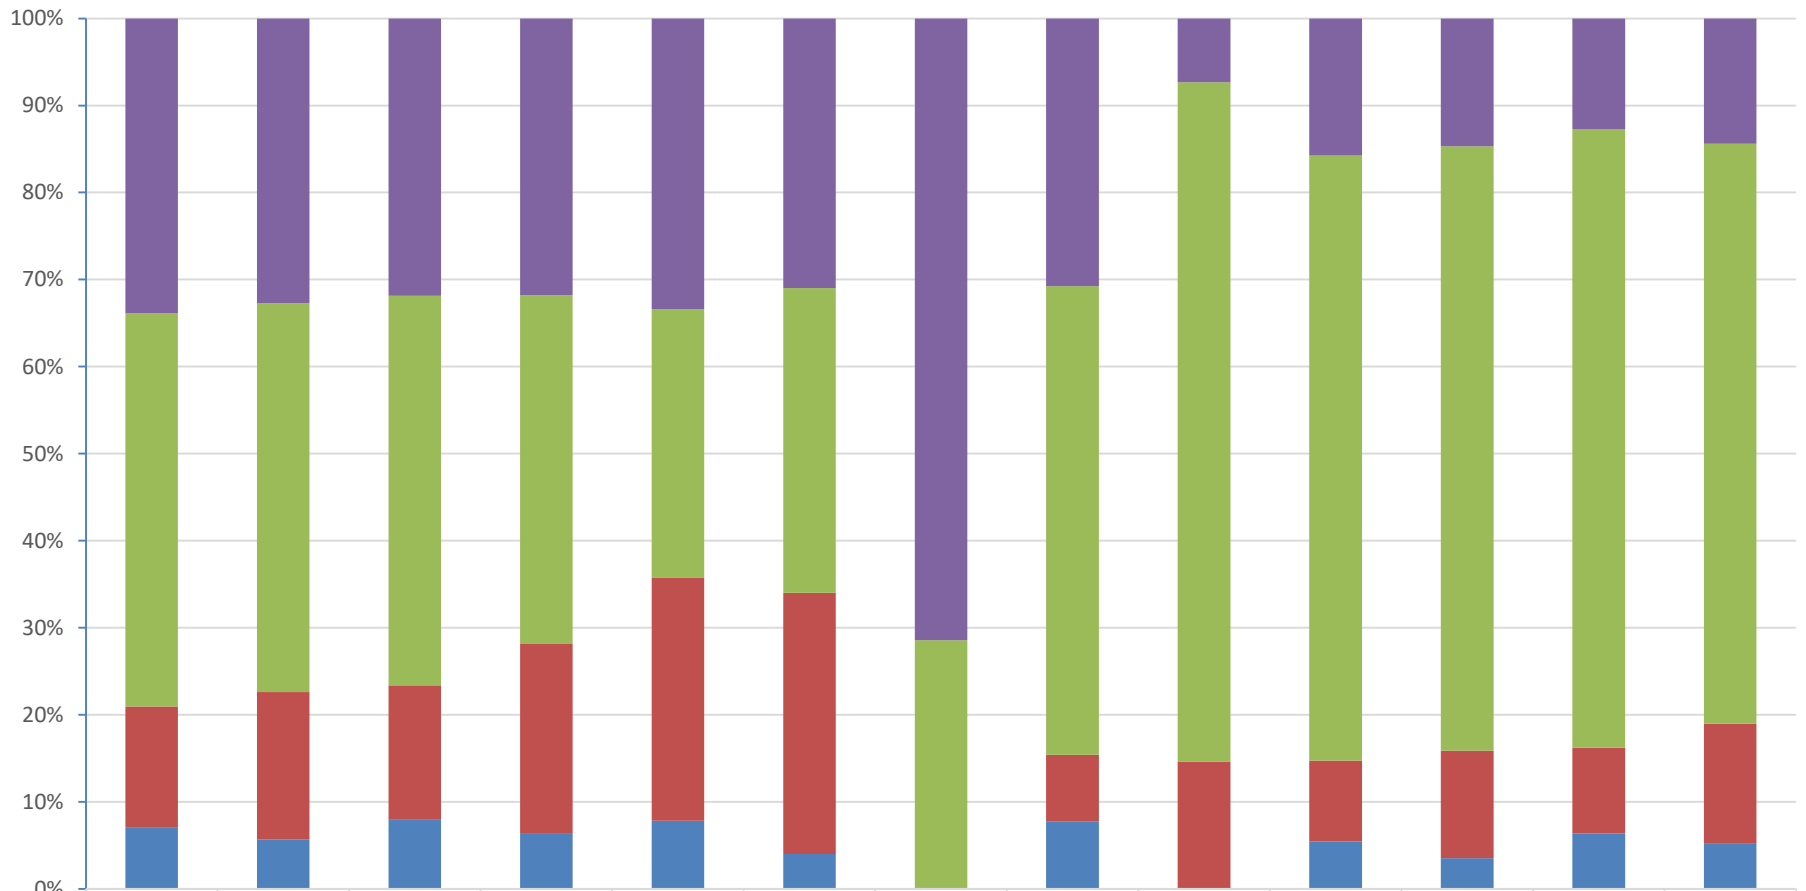

INSTITUTO DO MEIO AMBIENTE
ESTADO DE ALAGOAS

Av. Fernandes Lima, 679
Farol – CEP 57057-450 – Maceió, Alagoas.
Fone: 3315-1738/1778
Fax 3315-1732; www.ima.al.gov.

INSTITUTO DO MEIO AMBIENTE DE ALAGOAS
ASSESSORIA AMBIENTAL DE GEOPROCESSAMENTO
RELATÓRIO SEMANAL DE MONITORAMENTO DE FOCOS DE QUEIMADAS

Evolução dos Focos de Queimadas

Focos Não Monitorados	3098	460	586	186	141	31	5	4	3	61	25	22	22
Propriedades CAR	4130	629	823	234	130	35	2	7	32	269	118	123	102
Em Remanescentes de Vegetação	1273	238	283	128	118	30	0	1	6	36	21	17	21
Em Unidades de Conservação	642	80	147	37	33	4	0	1	0	21	6	11	8